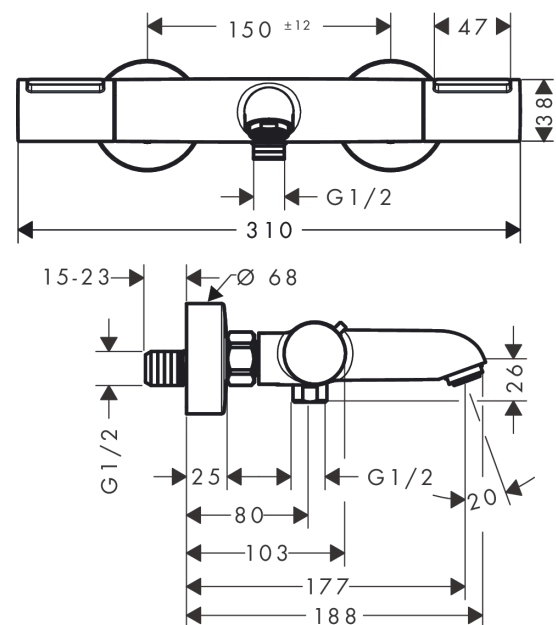

Dibujo a escala