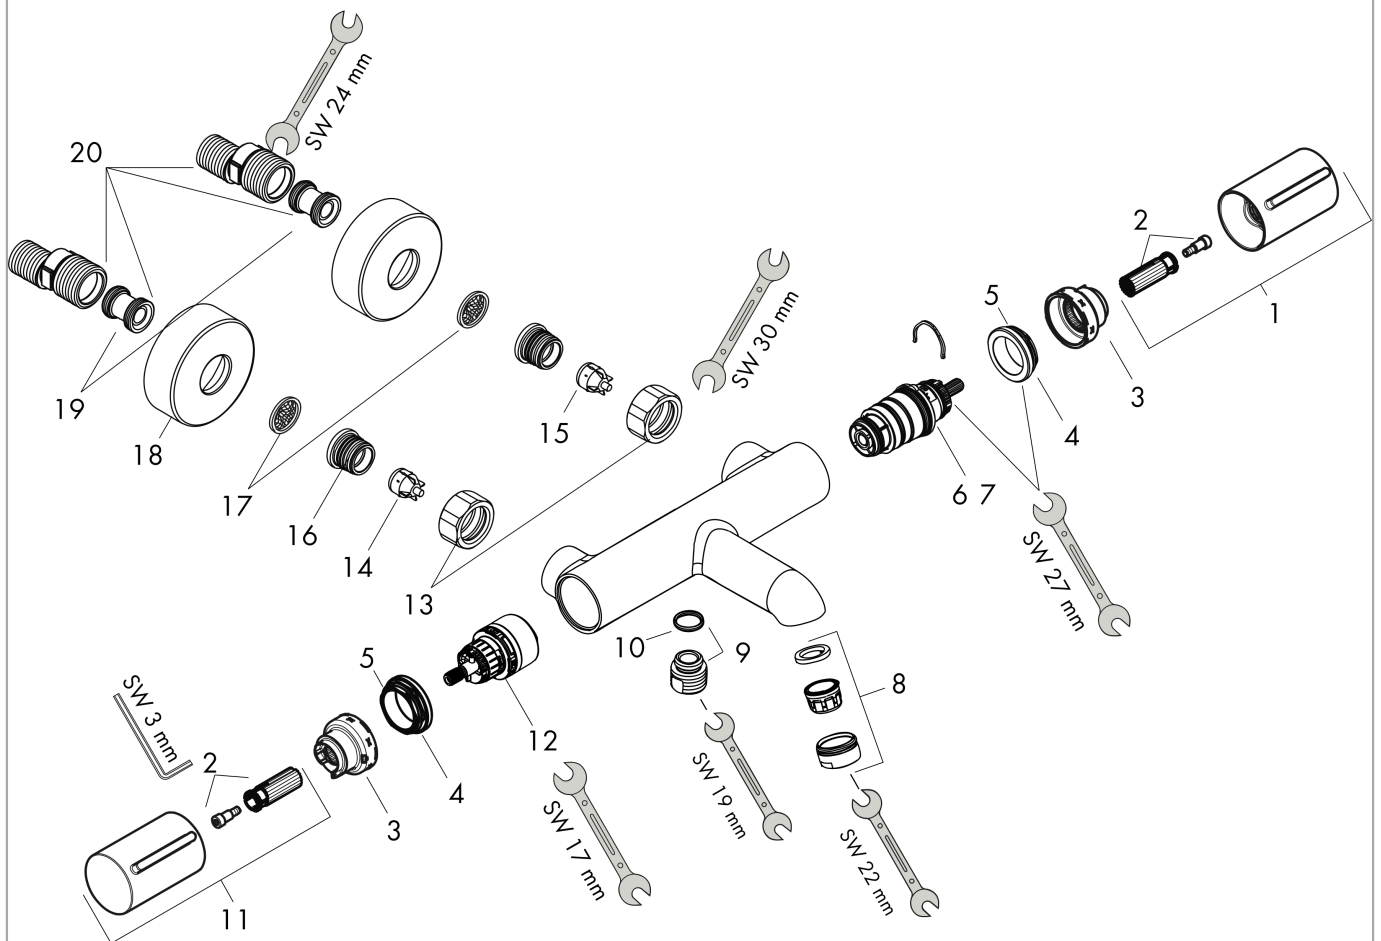

Ecostat Element

Termostato de bañera visto

Acabado: **Cromo** ref.: **13347000**

Descripción

Características

- Proyección 177 mm
- 2 funciones
- Control de temperatura y de caudal de agua (Water flow control)
- Cartucho del termostato, llave de paso e inversor
- Caño tipo chorro: chorro normal
- Cantidad de caudal máximo a 3 bar: 20 l/min
- Caudal del caño de bañera a 3 bar: 20 l/min
- Cantidad de caudal de la teleducha a 3 bar: 16 l/min
- Bloqueo de seguridad a 40 °C
- Temperatura máxima ajustable
- Válvula antirretorno
- Con combinación de seguridad integrada EN 1717
- Con silenciador
- Dimensión de la conexión: DN15
- Excéntricas: 150 ± 12 mm
- Con filtro de impurezas incluido
- Sistema antical QuickClean

Vista despiezada

Año de fabricación: >04/24

Ecostat Element
Termostato de bañera visto
 Acabado: **Cromo** ref.: **13347000**

Lista de piezas de recambio

Año de fabricación: >04/24

Posición	Descripción	ref.	CP	UE
1	Mando del termostato	87705000	31,58 €	1
2	Anclaje para mando	95843000	9,32 €	1
3	Anillo tope	87708000	9,32 €	1
4	Tuerca	98913000	20,45 €	1
5	Junta toroidal 26x1,5	98390000	3,63 €	1
6	Termoelemento	98282000	112,05 €	1
7	Elemento invertido	92373000	278,78 €	1
8	Aireador M24x1 (30 l/min)	96512000	15,49 €	1
9	Racor	95392000	20,45 €	1
10	Junta toroidal 14x2	98129000	3,63 €	1
11	Mando	87704000	49,73 €	1
12	Montura con inversor	98283000	78,77 €	1
13	Set de tuercas	96157000	31,58 €	1
14	Válvula antirretorno (resistente a la presión hasta 2 MPa)	93136000	31,58 €	1
15	Válvula antirretorno	96737000	31,58 €	1
16	Junta toroidal 17x1,5	98137000	3,63 €	1
17	Junta plana con filtro	96922000	9,32 €	1
18	Embellecedor mezclador Ø 68 mm	96467000	20,45 €	1
19	Silenciador	96429000	5,93 €	1
20	Set de excéntrica standard (±12 mm)	94140000	49,73 €	1
a	Set de excéntrica standard (±32 mm)	98592000	40,05 €	1
b	Disco de freno	92469000	9,32 €	1