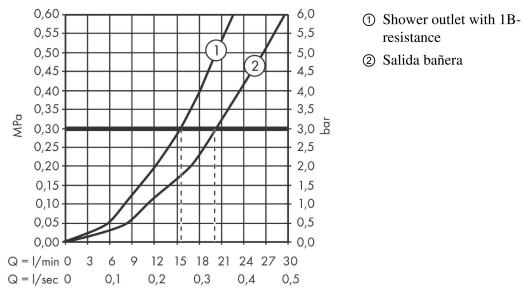

Ecostat Element
Termostato de bañera visto
Acabado: **Cromo** ref.: **13347000**

Diagrama de flujo