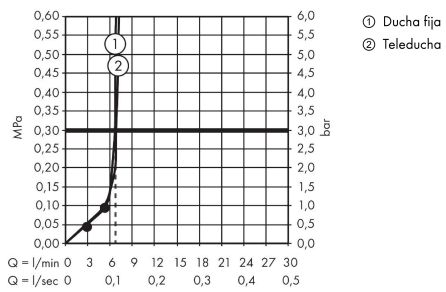

Diagrama de flujo