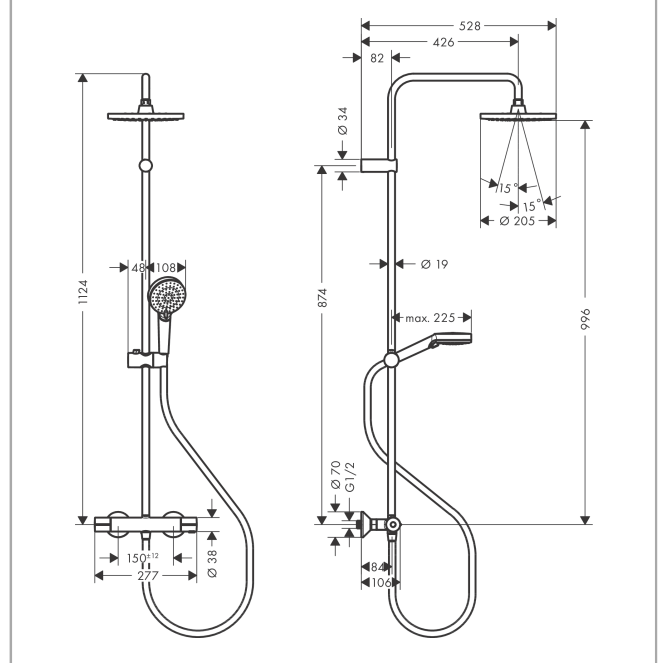

### Características

- Consiste en: ducha fija, teleducha, termostato de ducha, flexo de ducha, barra de ducha, control deslizante
- Ducha fija Vernis Blend 200 1jet
- Tamaño del cabezal de la ducha fija: 205 mm
- Tipo de chorro de la ducha fija: Rain
- Función desde: 5,7 l/min
- Cantidad de caudal Rain a 3 bar: 6,5 l/min
- Tipo de chorro para la teleducha: Rain, IntenseRain
- Cantidad de caudal de la teleducha a 3 bar: 6,8 l/min
- Caudal máximo para Showerpipe a 3 bar: 6,8 l/min
- QuickClean: los restos de cal se pueden eliminar pasando el dedo
- Ángulo de ducha fija ajustable
- Control deslizante de altura regulable con botón push
- Longitud del brazo de la ducha fija: 426 mm
- Termostato Vernis
- Botón de seguridad a 40 °C
- Limitación del agua caliente ajustable
- Dimensión de la conexión: DN15
- Excéntricas: 150 ± 12 mm
- Diámetro de la barra de ducha: 19 mm
- 2 funciones
- Taxonomía UE: máx. 8 l/min - Do No Significant Harm (DNSH)

## Dibujo a escala