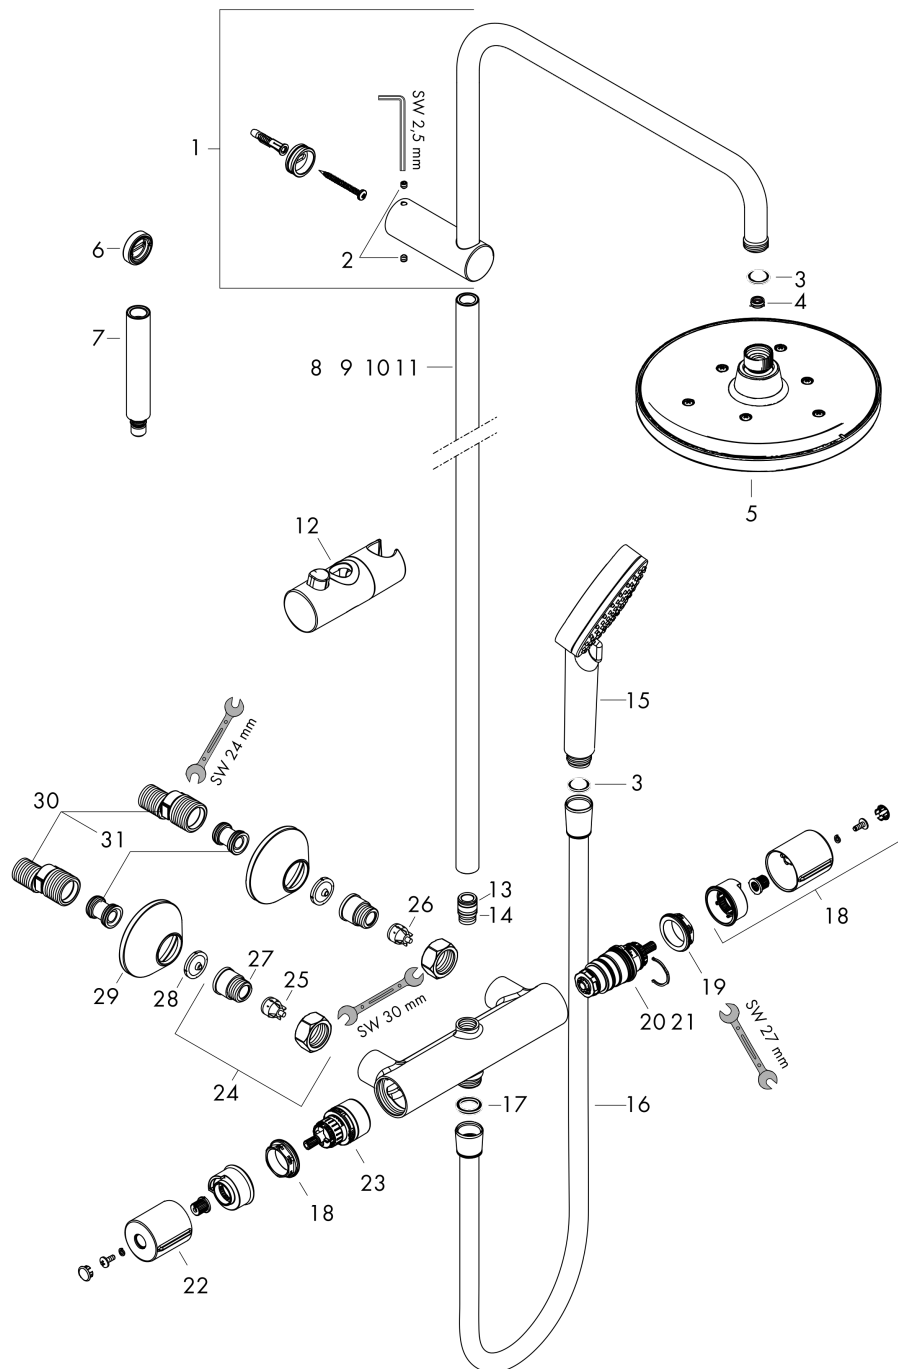

## Diagrama de flujo

**Vernis Blend**  
**Showerpipe 200 1jet EcoSmart con termostato**  
 Acabado: **Cromo** ref.: **26089000**

Vista despiezada

Año de fabricación: >06/24

**Vernis Blend**  
**Showerpipe 200 1jet EcoSmart con termostato**  
 Acabado: **Cromo** ref.: **26089000**

## Lista de piezas de recambio

Año de fabricación: >06/24

Posición	Descripción	ref.	CP	UE
1	Brazo	93768000	96,07 €	1
2	Tornillo manecilla M5x5	98446000	3,63 €	1
3	Junta plana con filtro	94246000	3,63 €	1
4	Limitador de caudal	87836000	9,32 €	1
5	Ducha fija	26277000	-	1
6	Pieza de suplemento 7 mm	93813000	15,49 €	1
7	Prolongación 100 mm	94164000	40,05 €	1
8	Tubo 546 mm	93769000	49,73 €	1
9	Tubo 845 mm	93906000	78,77 €	1
10	Tubo 945 mm	93770000	78,77 €	1
11	Tubo 1145 mm	93907000	78,77 €	1
12	Cursor completo	93729000	31,58 €	1
13	Junta toroidal 12x2	98214000	3,63 €	1
14	Junta toroidal 11x2	98127000	3,63 €	1
15	Teleducha	26340000	-	1
16	Flexo Metaflex'C 1,60 m	28266000	-	1
17	Junta	98058000	3,63 €	1
18	Mando del termostato	93727000	40,05 €	1
19	Tuerca	98913000	20,45 €	1
20	Termoelemento	98282000	112,05 €	1
21	Elemento invertido	92373000	278,78 €	1
22	Mando	93731000	31,58 €	1
23	Montura con inversor	98283000	78,77 €	1
24	Racor G½	93730000	40,05 €	1
25	Válvula antirretorno (resistente a la presión hasta 2 MPa)	93136000	31,58 €	1
26	Válvula antirretorno	96737000	31,58 €	1
27	Junta toroidal 16x2	98133000	3,63 €	1
28	Junta plana con filtro	96922000	9,32 €	1
29	Embellecedor mezclador Ø 70 mm	93718000	12,71 €	1
30	Set de excéntrica standard (±12 mm)	94140000	49,73 €	1
31	Silenciador	96429000	5,93 €	1