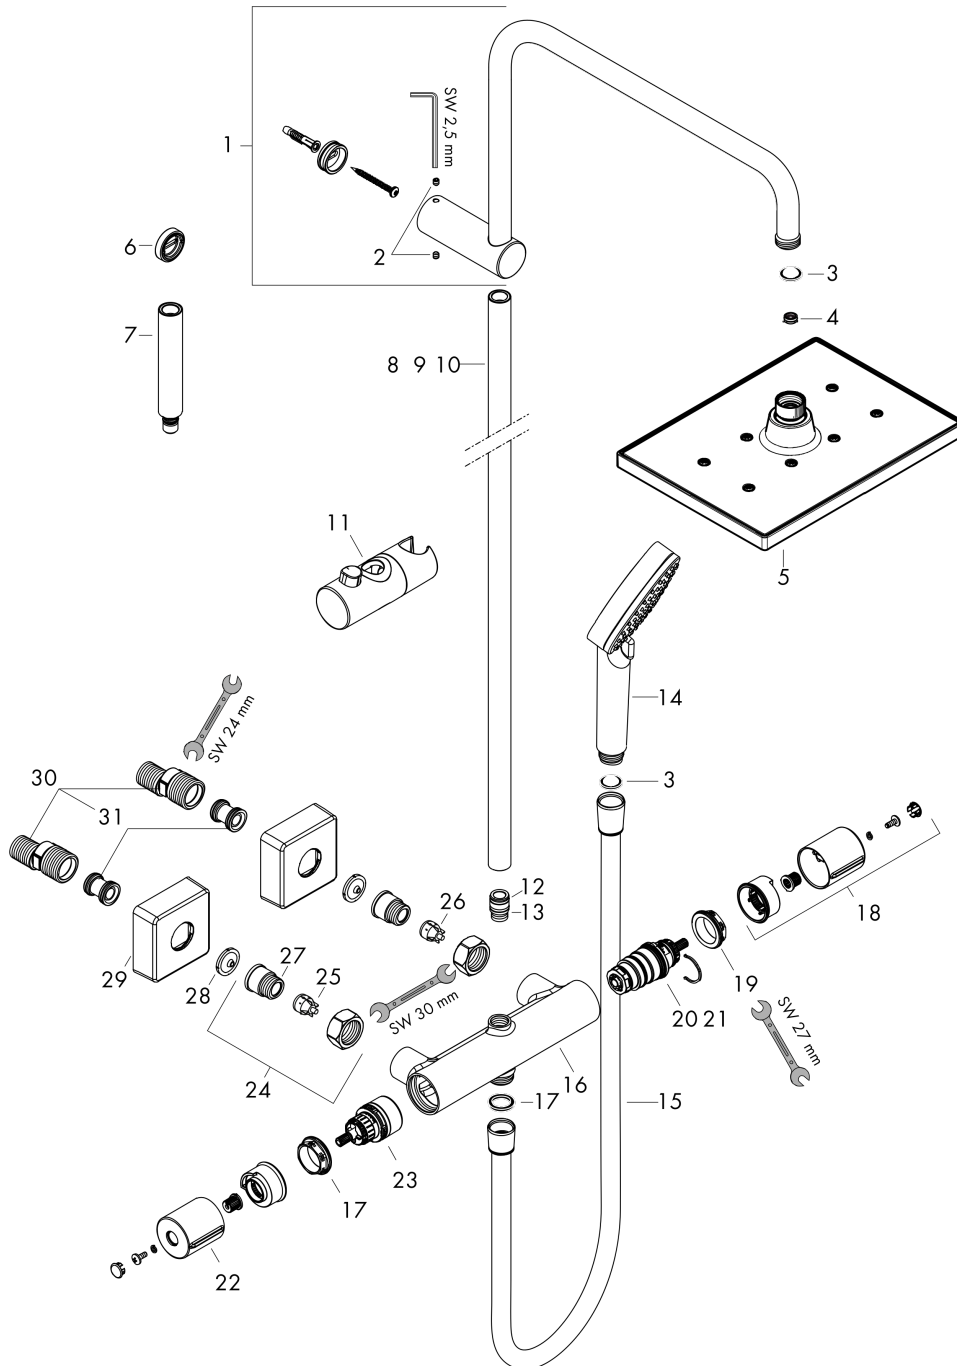

Vernis Shape
Showerpipe 230 1jet EcoSmart con termostato
Acabado: Cromo ref.: 26097000

Vista despiezada

Año de fabricación: >06/24

Vernis Shape
Showerpipe 230 1jet EcoSmart con termostato
Acabado: **Cromo** ref.: **26097000**

Lista de piezas de recambio

Año de fabricación: >06/24

Posición	Descripción	ref.	CP	UE
1	Brazo	93768000	96,07 €	1
2	Tornillo manecilla M5x5	98446000	3,63 €	1
3	Junta plana con filtro	94246000	3,63 €	1
4	Limitador de caudal	87836000	9,32 €	1
5	Ducha fija	26283000	-	1
6	Pieza de suplemento 7 mm	93813000	15,49 €	1
7	Prolongación 100 mm	94164000	40,05 €	1
8	Tubo 845 mm	93906000	78,77 €	1
9	Tubo 945 mm	93770000	78,77 €	1
10	Tubo 1145 mm	93907000	78,77 €	1
11	Cursor completo	93729000	31,58 €	1
12	Junta toroidal 12x2	98214000	3,63 €	1
13	Junta toroidal 11x2	98127000	3,63 €	1
14	Teleducha	26340000	-	1
15	Flexo Metaflex'C 1,60 m	28266000	-	1
16	Termostato	94819000	368,20 €	1
17	Junta	98058000	3,63 €	1
18	Mando del termostato	93727000	40,05 €	1
19	Tuerca	98913000	20,45 €	1
20	Termoelemento	98282000	112,05 €	1
21	Elemento invertido	92373000	278,78 €	1
22	Mando	93731000	31,58 €	1
23	Montura con inversor	98283000	78,77 €	1
24	Racor G½	93730000	40,05 €	1
25	Válvula antirretorno (resistente a la presión hasta 2 MPa)	93136000	31,58 €	1
26	Válvula antirretorno	96737000	31,58 €	1
27	Junta toroidal 16x2	98133000	3,63 €	1
28	Junta plana con filtro	96922000	9,32 €	1
29	Florón	93879000	15,49 €	1
30	Set de excéntrica standard (±12 mm)	94140000	49,73 €	1
31	Silenciador	96429000	5,93 €	1