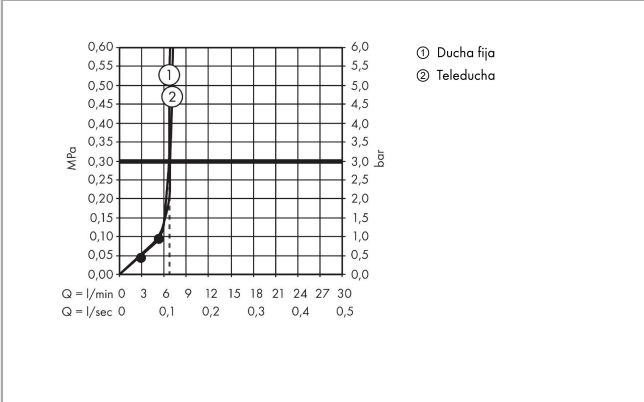

Vernis Shape
Showerpipe 230 1jet EcoSmart con termostato
 Acabado: **Cromo** ref.: **26097000**

Descripción

Características

- Consiste en: ducha fija, teleducha, termostato de ducha, flexo de ducha, control deslizante, barra de ducha
- Ducha fija Vernis Shape 230 1jet
- Tamaño del cabezal de la ducha fija: 230 x 170 mm
- Tipo de chorro de la ducha fija: Rain
- Función desde: 5,7 l/min
- Cantidad de caudal Rain a 3 bar: 6,5 l/min
- Tipo de chorro para la teleducha: Rain, IntenseRain
- Cantidad de caudal de la teleducha a 3 bar: 6,8 l/min
- Caudal máximo para Showerpipe a 3 bar: 6,8 l/min
- QuickClean: los restos de cal se pueden eliminar pasando el dedo
- Ángulo de ducha fija ajustable
- Control deslizante de altura regulable con botón push
- Longitud del brazo de la ducha fija: 426 mm
- Termostato Vernis
- Botón de seguridad a 40 °C
- Limitación del agua caliente ajustable
- Dimensión de la conexión: DN15
- Excéntricas: 150 ± 12 mm
- Diámetro de la barra de ducha: 19 mm
- 2 funciones
- Taxonomía UE: máx. 8 l/min - Do No Significant Harm (DNSH)

Tecnología

Vernis Shape
Showerpipe 230 1jet EcoSmart con termostato
 Acabado: **Cromo** ref.: **26097000**

Ilustración del producto

Dibujo a escala

Diagrama de flujo

Vernis Shape
 Showerpipe 230 1jet EcoSmart con termostato
 Acabado: Cromo ref.: 26097000