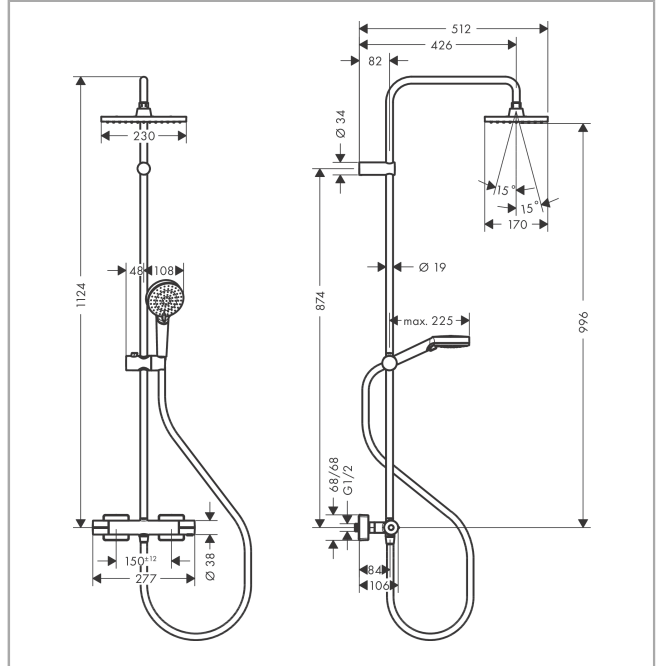

Dibujo a escala