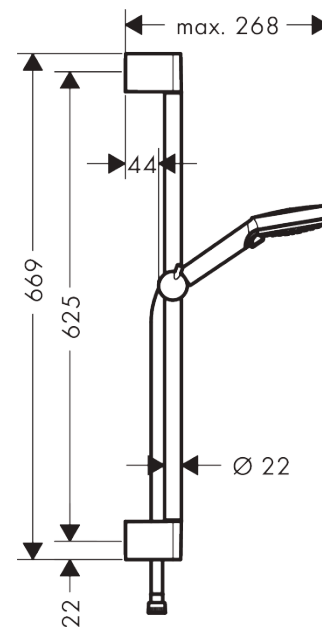

## Vernis Blend

Set de ducha 100 Vario EcoSmart con barra de ducha Crometta 65 cm

Acabado: **Cromo** ref.: **26279000**

#### Características

- Consiste en: teleducha, barra de ducha, flexo de ducha, control deslizante
- Tamaño del rociador 100 mm
- Tipo de chorro: Rain, IntenseRain
- QuickClean: Los depósitos de cal se pueden eliminar pasando el dedo
- Cantidad de caudal máximo a 3 bar: 6,7 l/min
- Perfil de la barra: redondo
- Longitud de la barra: 669 mm
- Diámetro de la barra de ducha: 22 mm
- Taxonomía UE: máx. 8 l/min - Do No Significant Harm (DNSH)

### Dibujo a escala