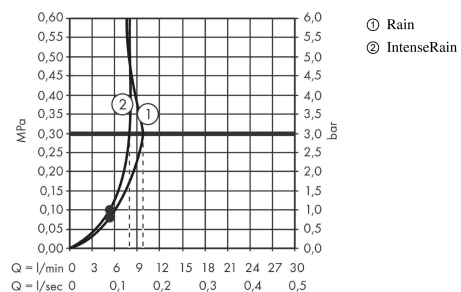

#### Características

- Consiste en: teleducha, barra de ducha, flexo de ducha, control deslizante
- Tamaño del rociador 100 mm
- Tipo de chorro: Rain, IntenseRain
- QuickClean: Los depósitos de cal se pueden eliminar pasando el dedo
- Cantidad de caudal máximo a 3 bar: 6,7 l/min
- Perfil de la barra: redondo
- Longitud de la barra: 669 mm
- Diámetro de la barra de ducha: 22 mm
- Taxonomía UE: máx. 8 l/min - Do No Significant Harm (DNSH)

### Ilustración del producto

### Dibujo a escala

### Diagrama de flujo

Los valores de consumo han sido medidos en la práctica con los grifos correspondientes (termostato/mezclador/válvula empotrada).

Los valores de consumo han sido medidos en la práctica con los grifos correspondientes (termostato/mezclador/válvula empotrada).