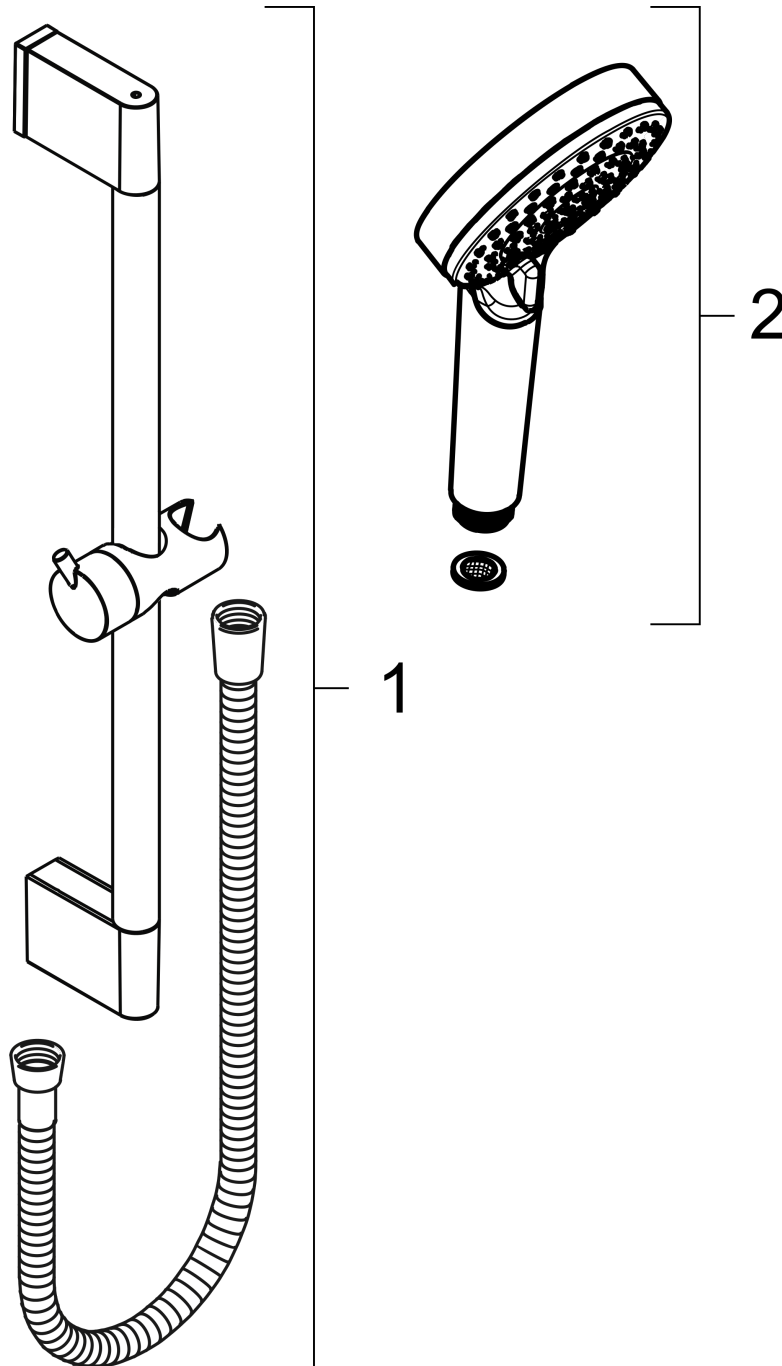

#### Características

- Consiste en: teleducha, barra de ducha, flexo de ducha, control deslizante
- Tamaño del rociador 100 mm
- Tipo de chorro: Rain, IntenseRain
- QuickClean: Los depósitos de cal se pueden eliminar pasando el dedo
- Cantidad de caudal máximo a 3 bar: 6,7 l/min
- Perfil de la barra: redondo
- Longitud de la barra: 669 mm
- Diámetro de la barra de ducha: 22 mm
- Taxonomía UE: máx. 8 l/min - Do No Significant Harm (DNSH)

### Diagrama de flujo

Los valores de consumo han sido medidos en la práctica con los grifos correspondientes (termostato/mezclador/válvula empotrada).

Los valores de consumo han sido medidos en la práctica con los grifos correspondientes (termostato/mezclador/válvula empotrada).

Vernis Blend

Set de ducha 100 Vario EcoSmart con barra de ducha Crometta 65 cm

Acabado: Cromo ref.: 26279000

Vista despiezada

Año de fabricación: >04/21

**Vernis Blend**

**Set de ducha 100 Vario EcoSmart con barra de ducha Crometta 65 cm**

Acabado: **Cromo** ref.: **26279000**

**Lista de piezas de recambio**

Año de fabricación: >04/21

<b>Posición</b>	<b>Descripción</b>	<b>ref.</b>	<b>CP</b>	<b>UE</b>
1	Barra mural	27615000	-	1
2	Teleducha	26340000	-	1