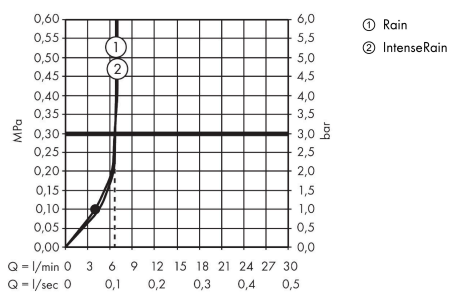

Diagrama de flujo

Los valores de consumo han sido medidos en la práctica con los grifos correspondientes (termostato/mezclador/válvula empotrada).