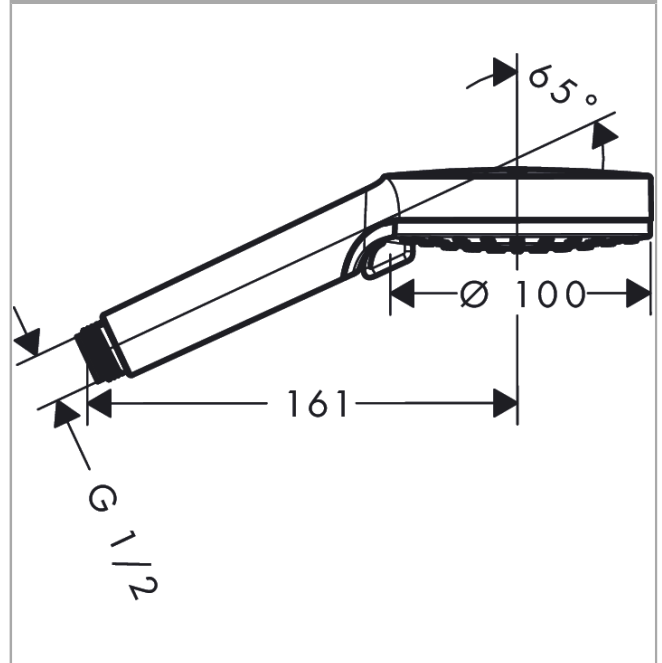

Vernis Blend
Teleducha 100 Vario EcoSmart
 Acabado: **Cromo** ref.: **26340000**

Descripción

Características

- Tamaño del rociador: 100 mm
- Tipo de chorro: Rain, IntenseRain
- Cambio del tipo de chorro con difusor giratorio
- QuickClean: Los depósitos de cal se pueden eliminar pasando el dedo
- Cantidad de caudal máximo a 3 bar: 7,5 l/min
- Función desde: 4 l/min
- Taxonomía UE: máx. 8 l/min - Do No Significant Harm (DNSH)

Tecnología

Ilustración del producto

Dibujo a escala

Diagrama de flujo

Los valores de consumo han sido medidos en la práctica con los grifos correspondientes (termostato/mezclador/válvula empotrada).

Vernis Blend
 Teleducha 100 Vario EcoSmart
 Acabado: Cromo ref.: 26340000

Vista despiezada

Año de fabricación: >06/24

Vernis Blend
Teleducha 100 Vario EcoSmart
 Acabado: **Cromo** ref.: **26340000**

Lista de piezas de recambio

Año de fabricación: >06/24

Posición	Descripción	ref.	CP	UE
1	Limitador de caudal	87836000	3,63 €	1
2	Junta plana con filtro	94246000	3,63 €	1