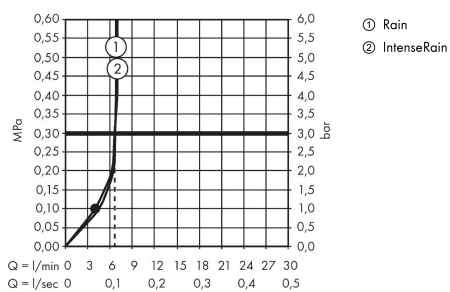

Vernis Blend
Teleducha 100 Vario EcoSmart
 Acabado: **Cromo** ref.: **26340000**

Descripción

Características

- Tamaño del rociador: 100 mm
- Tipo de chorro: Rain, IntenseRain
- Cambio del tipo de chorro con difusor giratorio
- QuickClean: Los depósitos de cal se pueden eliminar pasando el dedo
- Cantidad de caudal máximo a 3 bar: 7,5 l/min
- Función desde: 4 l/min
- Taxonomía UE: máx. 8 l/min - Do No Significant Harm (DNSH)

Tecnología

Ilustración del producto

Dibujo a escala

Diagrama de flujo

Los valores de consumo han sido medidos en la práctica con los grifos correspondientes (termostato/mezclador/válvula empotrada).

Vernis Blend
 Teleducha 100 Vario EcoSmart
 Acabado: Cromo ref.: 26340000