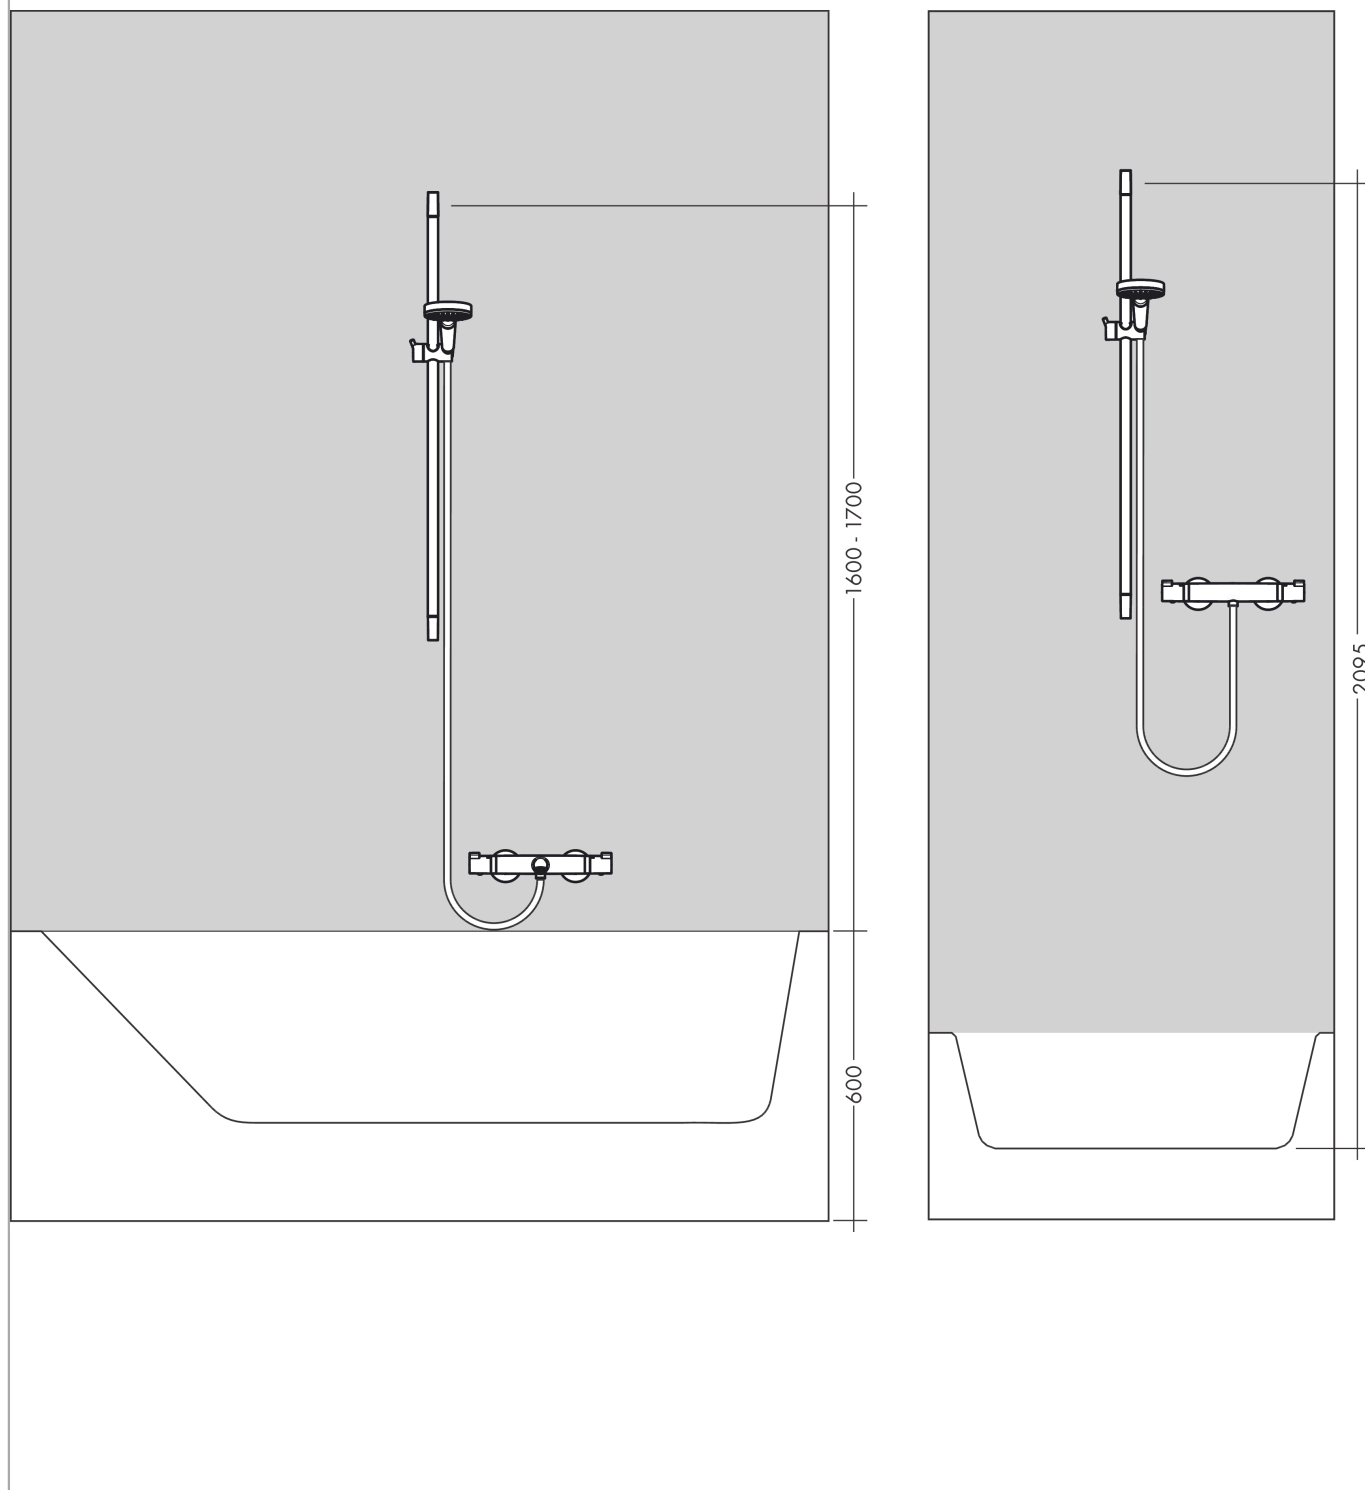

## Crometta

Set de ducha 1jet EcoSmart con barra de ducha 65 cm

Acabado: **Blanco/Cromo** ref.: **26535400**

#### Características

- Consiste en: teleducha, barra de ducha, flexo de ducha, control deslizante
- Tamaño del rociador 100 mm
- Tipo de chorro: Rain
- QuickClean: Los depósitos de cal se pueden eliminar pasando el dedo
- Cantidad de caudal máximo a 3 bar: 6,7 l/min
- Perfil de la barra: redondo
- Longitud de la barra: 669 mm
- Diámetro de la barra de ducha: 22 mm

### Dibujo a escala

### Diagrama de flujo

**Crometta**  
**Set de ducha 1jet EcoSmart con barra de ducha 65 cm**  
 Acabado: **Blanco/Cromo** ref.: **26535400**

Ejemplo de instalación

**Crometta**

**Set de ducha 1jet EcoSmart con barra de ducha 65 cm**