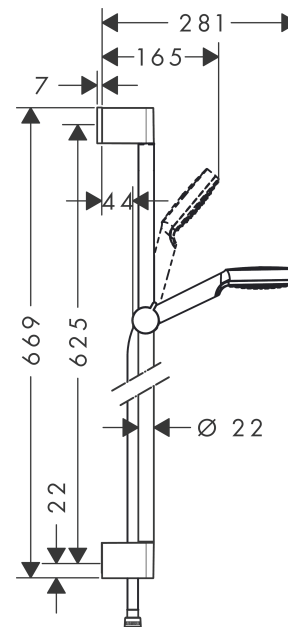

#### Características

- Consiste en: teleducha, barra de ducha, flexo de ducha, control deslizante
- Tamaño del rociador 100 mm
- Tipo de chorro: Rain
- QuickClean: Los depósitos de cal se pueden eliminar pasando el dedo
- Cantidad de caudal máximo a 3 bar: 6,7 l/min
- Perfil de la barra: redondo
- Longitud de la barra: 669 mm
- Diámetro de la barra de ducha: 22 mm

### Dibujo a escala

Acabado: **Blanco/Cromo** ref.: **26535400**

**Lista de piezas de recambio**

Año de fabricación: >11/21

Posición	Descripción	ref.	CP	UE
1	Embellecedor	95217000	12,71 €	1
2	Pieza de suplemento 7 mm	97450000	-	1
3	Soporte	95218000	9,32 €	1
4	Set de fijación	96179000	12,71 €	1
5	Cursor completo	92366000	40,05 €	1
6	Teleducha	26331400	-	1
7	Junta plana con filtro	94246000	3,63 €	1
8	Flexo Isiflex'B 1,60 m	28276000	-	1
9	Junta	98058000	3,63 €	1