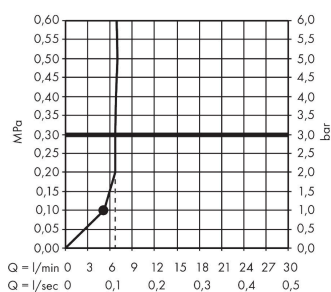

Diagrama de flujo