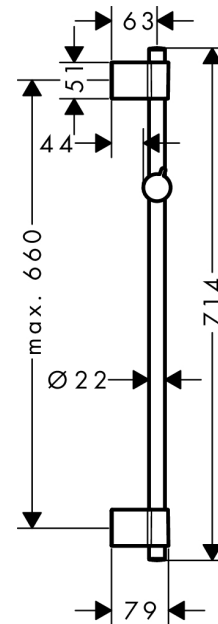

Unica
Barra de ducha Varia 72 cm
 Acabado: **Cromo** ref.: **27355000**

Descripción

Características

- Consiste en: barra de ducha, control deslizante
- Longitud de la barra: 714 mm
- Diámetro de la barra de ducha: 22 mm
- Perfil de la barra: redondo
- Barra de ducha con fijaciones regulables en altura, ideal para agujeros ya existentes en pared
- Soporte mural variable
- Ángulo de inclinación deslizante ajustable en 2 pasos

Tecnología

Ilustración del producto

Dibujo a escala

Unica
 Barra de ducha Varia 72 cm
 Acabado: Cromo ref.: 27355000

Vista despiezada

Año de fabricación: >01/17

Unica
Barra de ducha Varia 72 cm
 Acabado: **Cromo** ref.: **27355000**

Lista de piezas de recambio

Año de fabricación: >01/17

Posición	Descripción	ref.	CP	UE
1	Soporte	92976000	12,71 €	1
2	Embellecedor	92975000	25,17 €	1
3	Set de fijación	96179800	20,45 €	1
4	Cursor completo	92366000	40,05 €	1
5	Pieza de suplemento 7 mm	92950000	20,45 €	1