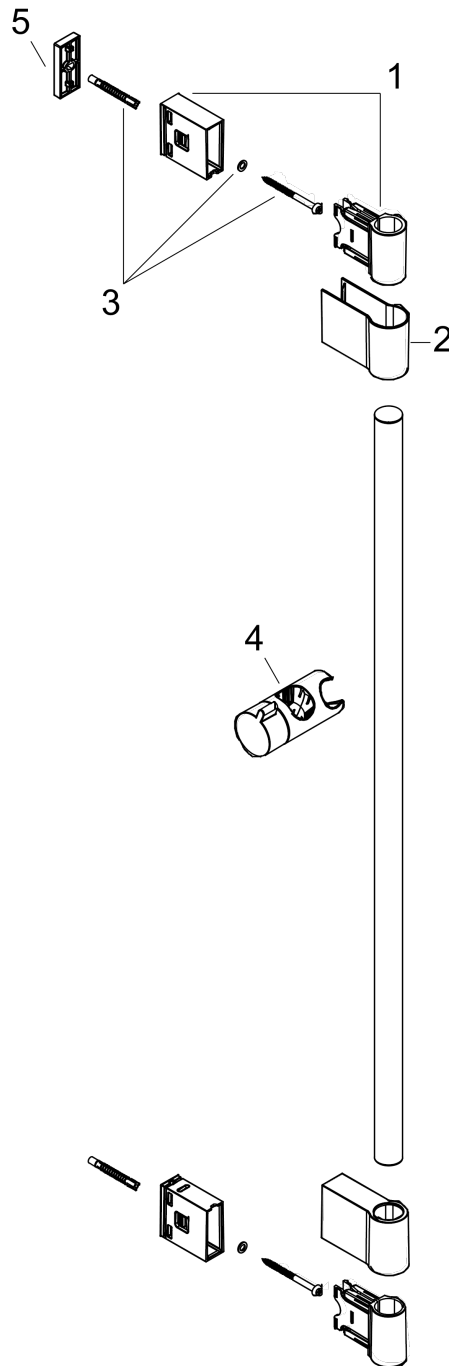

Unica
Barra de ducha Varia 72 cm
 Acabado: **Cromo** ref.: **27355000**

Descripción

Características

- Consiste en: barra de ducha, control deslizante
- Longitud de la barra: 714 mm
- Diámetro de la barra de ducha: 22 mm
- Perfil de la barra: redondo
- Barra de ducha con fijaciones regulables en altura, ideal para agujeros ya existentes en pared
- Soporte mural variable
- Ángulo de inclinación deslizante ajustable en 2 pasos

Tecnología

Ilustración del producto

Dibujo a escala

Unica
 Barra de ducha Varia 72 cm
 Acabado: Cromo ref.: 27355000

Vista despiezada

Año de fabricación: >01/17

Unica
Barra de ducha Varia 72 cm
 Acabado: **Cromo** ref.: **27355000**

Lista de piezas de recambio

Año de fabricación: >01/17

Posición	Descripción	ref.	CP	UE
1	Soporte	92976000	12,71 €	1
2	Embellecedor	92975000	25,17 €	1
3	Set de fijación	96179800	20,45 €	1
4	Cursor completo	92366000	40,05 €	1
5	Pieza de suplemento 7 mm	92950000	20,45 €	1