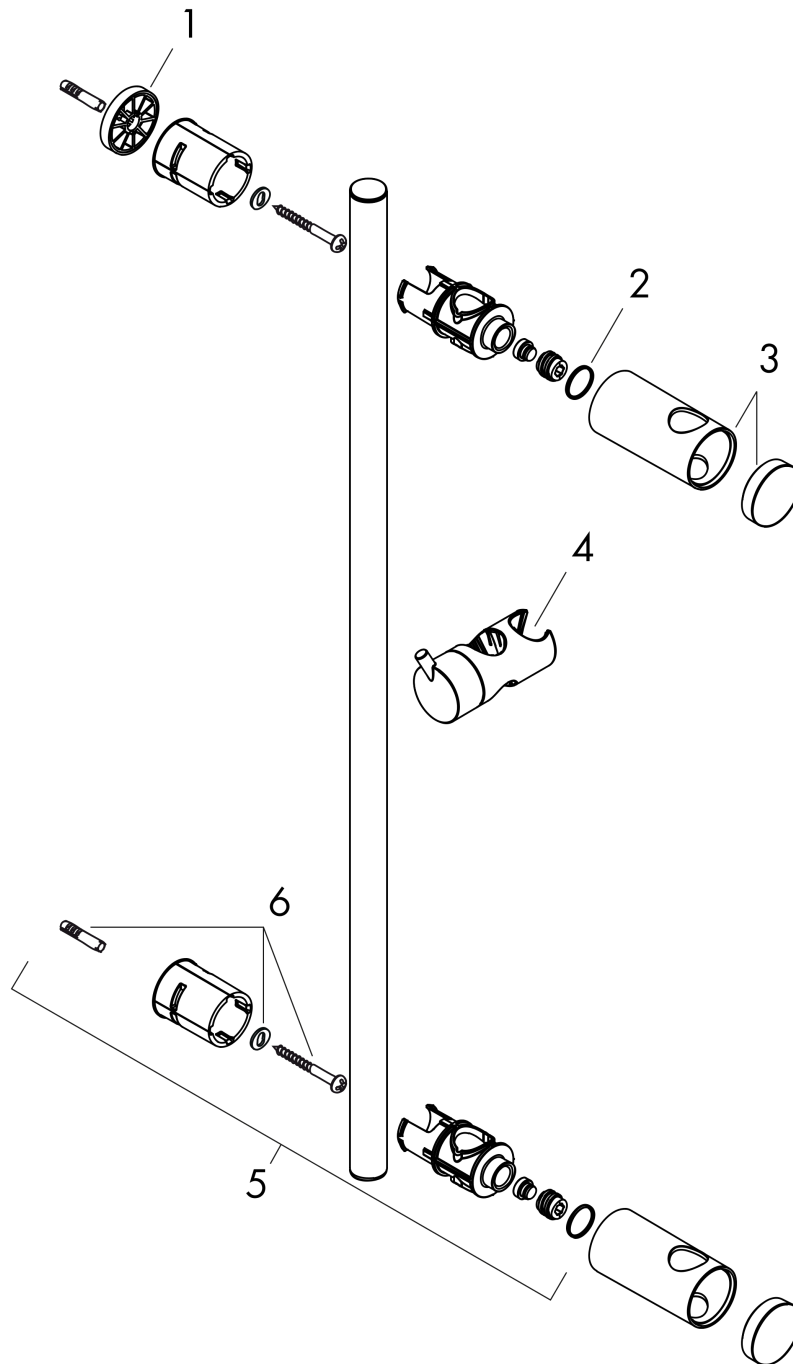

Unica
Barra de ducha Reno 72 cm
 Acabado: **Cromo** ref.: **27704000**

Descripción

Características

- Consiste en: barra de ducha, control deslizante
- Longitud de la barra: 720 mm
- Diámetro de la barra de ducha: 22 mm
- Perfil de la barra: redondo
- Barra de ducha con fijaciones regulables en altura, ideal para agujeros ya existentes en pared
- Soporte mural variable
- Ángulo de inclinación deslizante ajustable en 2 pasos

Tecnología

Ilustración del producto

Dibujo a escala

Unica
 Barra de ducha Reno 72 cm
 Acabado: **Cromo** ref.: **27704000**

Ejemplo de instalación

Unica
 Barra de ducha Reno 72 cm
 Acabado: Cromo ref.: 27704000

Vista despiezada

Año de fabricación: >04/13

Unica
Barra de ducha Reno 72 cm
 Acabado: **Cromo** ref.: **27704000**

Lista de piezas de recambio

Año de fabricación: >04/13

Posición	Descripción	ref.	CP	UE
1	Pieza de suplemento 7 mm	95163000	15,49 €	1
2	Junta toroidal 14x2	98129000	3,63 €	1
3	Embellecedor y casquillo	98466000	64,01 €	1
4	Cursor completo	95160000	64,01 €	1
5	Soporte	95365000	20,45 €	1
6	Set de fijación	96179000	12,71 €	1