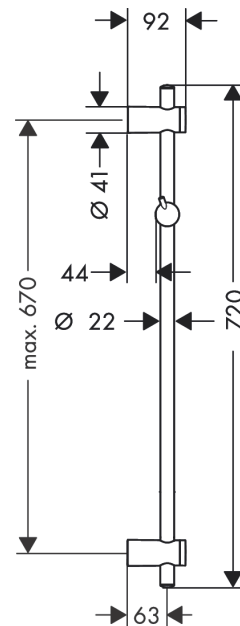

Unica
Barra de ducha Reno 72 cm
 Acabado: **Cromo** ref.: **27704000**

Descripción

Características

- Consiste en: barra de ducha, control deslizante
- Longitud de la barra: 720 mm
- Diámetro de la barra de ducha: 22 mm
- Perfil de la barra: redondo
- Barra de ducha con fijaciones regulables en altura, ideal para agujeros ya existentes en pared
- Soporte mural variable
- Ángulo de inclinación deslizante ajustable en 2 pasos

Tecnología

Ilustración del producto

Dibujo a escala

Unica
 Barra de ducha Reno 72 cm
 Acabado: **Cromo** ref.: **27704000**

Ejemplo de instalación

Unica
 Barra de ducha Reno 72 cm
 Acabado: Cromo ref.: 27704000

Vista despiezada

Año de fabricación: >04/13

Unica
Barra de ducha Reno 72 cm
 Acabado: **Cromo** ref.: **27704000**

Lista de piezas de recambio

Año de fabricación: >04/13

Posición	Descripción	ref.	CP	UE
1	Pieza de suplemento 7 mm	95163000	15,49 €	1
2	Junta toroidal 14x2	98129000	3,63 €	1
3	Embellecedor y casquillo	98466000	64,01 €	1
4	Cursor completo	95160000	64,01 €	1
5	Soporte	95365000	20,45 €	1
6	Set de fijación	96179000	12,71 €	1