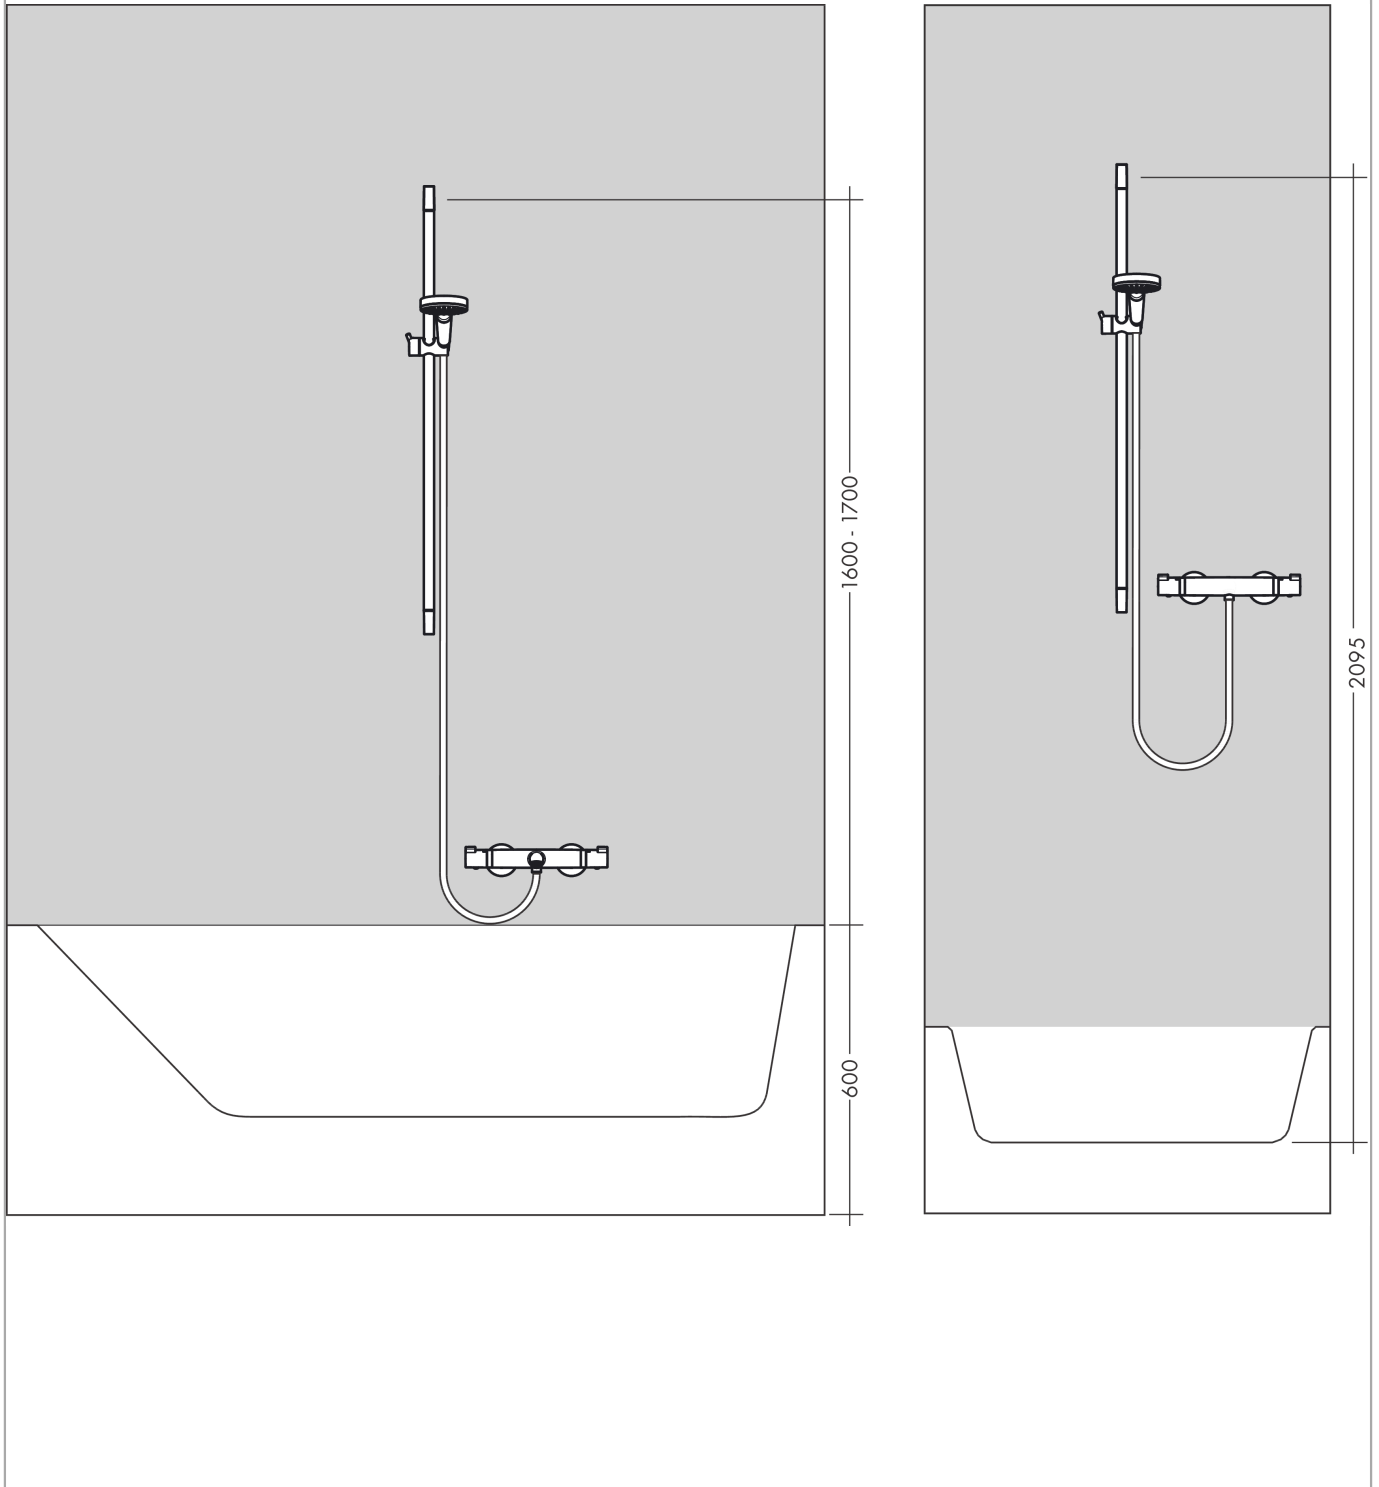

Unica
Barra de ducha Reno 72 cm
 Acabado: **Cromo** ref.: **27704000**

Descripción

Características

- Consiste en: barra de ducha, control deslizante
- Longitud de la barra: 720 mm
- Diámetro de la barra de ducha: 22 mm
- Perfil de la barra: redondo
- Barra de ducha con fijaciones regulables en altura, ideal para agujeros ya existentes en pared
- Soporte mural variable
- Ángulo de inclinación deslizante ajustable en 2 pasos

Tecnología

Ilustración del producto

Dibujo a escala

Unica
 Barra de ducha Reno 72 cm
 Acabado: **Cromo** ref.: **27704000**

Ejemplo de instalación

Unica
 Barra de ducha Reno 72 cm
 Acabado: Cromo ref.: 27704000

Vista despiezada

Año de fabricación: >04/13

Unica
Barra de ducha Reno 72 cm
 Acabado: **Cromo** ref.: **27704000**

Lista de piezas de recambio

Año de fabricación: >04/13

Posición	Descripción	ref.	CP	UE
1	Pieza de suplemento 7 mm	95163000	15,49 €	1
2	Junta toroidal 14x2	98129000	3,63 €	1
3	Embellecedor y casquillo	98466000	64,01 €	1
4	Cursor completo	95160000	64,01 €	1
5	Soporte	95365000	20,45 €	1
6	Set de fijación	96179000	12,71 €	1