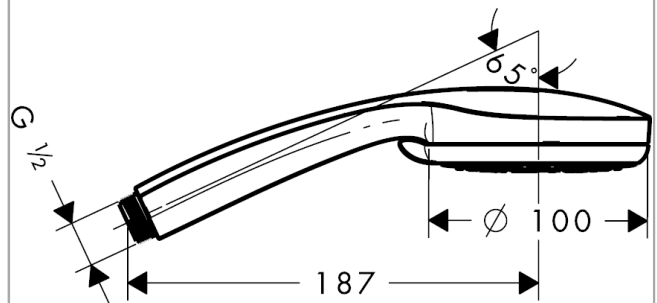

Croma 100
Teleducha Multi
 Acabado: **cromo** ref.: **28536000**

Descripción

Características

- Cabezal Ø 100 mm
- Tipo de chorro: Rain, MonoRain, Massage
- Caudal a 3 bar: 19 l/min
- Sistema antical QuickClean

Tecnología

Premios de diseño

Ilustración del producto

Dibujo a escala

Diagrama de flujo

Los valores de consumo han sido medidos en la práctica con los grifos correspondientes (termostato/mezclador/válvula empotrada).