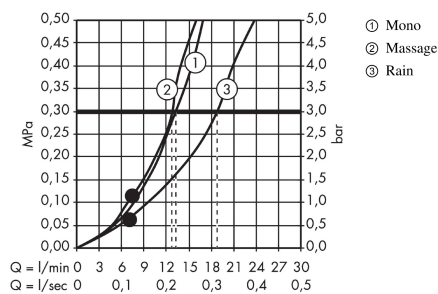

Croma 100
Teleducha Multi
 Acabado: **cromo** ref.: **28536000**

Descripción

Características

- Cabezal Ø 100 mm
- Tipo de chorro: Rain, MonoRain, Massage
- Caudal a 3 bar: 19 l/min
- Sistema antical QuickClean

Tecnología

Premios de diseño

Ilustración del producto

Dibujo a escala

Diagrama de flujo

Los valores de consumo han sido medidos en la práctica con los grifos correspondientes (termostato/mezclador/válvula empotrada).