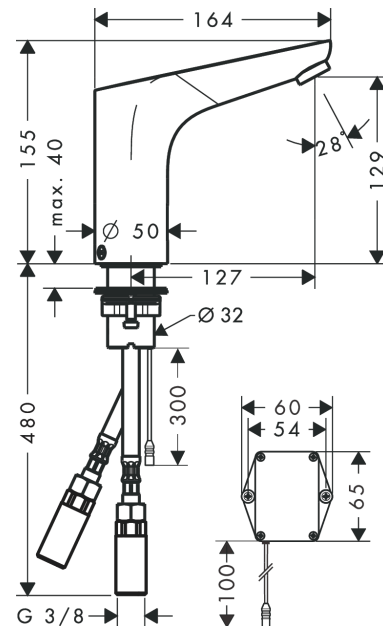

#### Características

- ComfortZone 130
- Proyección 127 mm
- Caudal a 3 bar: 5 l/min
- Aireador antirrobo
- Regulación de temperatura manual
- Válvula anti-retorno
- Detector de proximidad por infrarrojos
- Pila de 6V
- La función puede verse afectada en lavabos con bordes amplios o muy anchos (> 75mm)
- Limitación de la función debido a distancias grandes

### Dibujo a escala