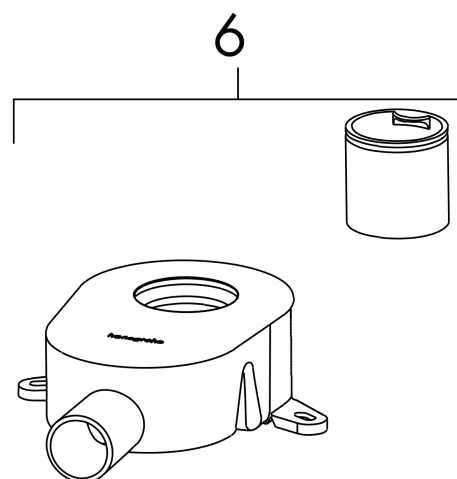

RainDrain Go

Set completo de desagüe lineal de ducha 600 con parte posterior alicatable para instalación estándar/plana

Acabado: **Acero inoxidable cepillado** ref.: **56271800**

Descripción

Características

- Consiste en: desagüe de ducha, Sifones, set de instalación, junta de impermeabilización premontada, herramienta de extracción de la rejilla, filtro atrapapelo
- Material de la rejilla: acero inoxidable 304 (1.4301)
- Material del set de instalación: acero inoxidable 304 (1.4301)
- Altura de junta: 30 mm, 50 mm
- Diámetro nominal de la conexión: DN40, DN50
- Dirección de salida: horizontal
- Easy to clean surface (superficie de fácil limpieza)
- Altura regulable en 15 mm
- Capacidad de drenaje instalación plana: hasta 31 l/min
- Capacidad de drenaje instalación estándar: hasta 39 l/min
- Zona de aplicación: nueva construcción, reforma
- Grosor de los azulejos: hasta 11 mm
- Cuerpo del sifón giratorio y ajustable
- Sifón de fácil limpieza
- La herramienta de extracción de la rejilla permite retirar fácilmente el set externo
- Patas de ajuste rápido
- Material del sifón: ABS
- Tipo de montaje: colocación sin fijación en suelo
- Alicatable en la parte posterior
- Grosor del azulejo: 12 mm
- Opción de elegir entre dos sifones diferentes, para instalación estándar o plana
- Apto para drenaje principal y secundario

Tecnología

RainDrain Go

Set completo de desagüe lineal de ducha 600 con parte posterior alicatable para instalación estándar/plana

Acabado: Acero inoxidable cepillado ref.: 56271800

Vista despiezada

Año de fabricación: >07/24

RainDrain Go

Set completo de desagüe lineal de ducha 600 con parte posterior alicatable para instalación estándar/plana

Acabado: **Acero inoxidable cepillado** ref.: **56271800**

Lista de piezas de recambio