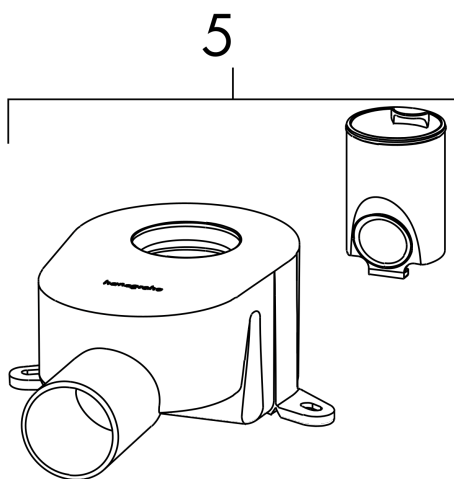

RainDrain Go

Set completo de desagüe lineal de ducha 600 con parte posterior alicatable para instalación estándar/plana

Acabado: **Acero inoxidable cepillado** ref.: **56271800**

Descripción

Características

- Consiste en: desagüe de ducha, Sifones, set de instalación, junta de impermeabilización premontada, herramienta de extracción de la rejilla, filtro atrapapelo
- Material de la rejilla: acero inoxidable 304 (1.4301)
- Material del set de instalación: acero inoxidable 304 (1.4301)
- Altura de junta: 30 mm, 50 mm
- Diámetro nominal de la conexión: DN40, DN50
- Dirección de salida: horizontal
- Easy to clean surface (superficie de fácil limpieza)
- Altura regulable en 15 mm
- Capacidad de drenaje instalación plana: hasta 31 l/min
- Capacidad de drenaje instalación estándar: hasta 39 l/min
- Zona de aplicación: nueva construcción, reforma
- Grosor de los azulejos: hasta 11 mm
- Cuerpo del sifón giratorio y ajustable
- Sifón de fácil limpieza
- La herramienta de extracción de la rejilla permite retirar fácilmente el set externo
- Patas de ajuste rápido
- Material del sifón: ABS
- Tipo de montaje: colocación sin fijación en suelo
- Alicatable en la parte posterior
- Grosor del azulejo: 12 mm
- Opción de elegir entre dos sifones diferentes, para instalación estándar o plana
- Apto para drenaje principal y secundario

Tecnología

RainDrain Go

Set completo de desagüe lineal de ducha 600 con parte posterior alicatable para instalación estándar/plana

Acabado: Acero inoxidable cepillado ref.: 56271800

Vista despiezada

Año de fabricación: >07/24

RainDrain Go

Set completo de desagüe lineal de ducha 600 con parte posterior alicatable para instalación estándar/plana

Acabado: **Acero inoxidable cepillado** ref.: **56271800**

Lista de piezas de recambio