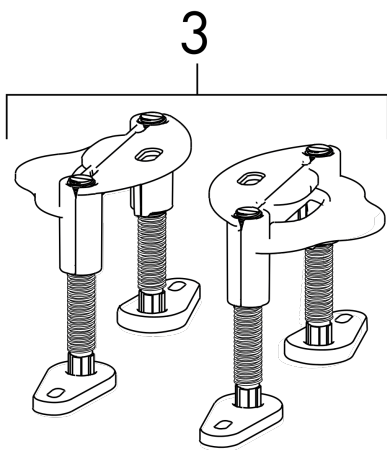

RainDrain Go

Set completo de desagüe lineal de ducha 600 con parte posterior alicatable para instalación estándar/plana

Acabado: **Acero inoxidable cepillado** ref.: **56271800**

Descripción

Características

- Consiste en: desagüe de ducha, Sifones, set de instalación, junta de impermeabilización premontada, herramienta de extracción de la rejilla, filtro atrapapelo
- Material de la rejilla: acero inoxidable 304 (1.4301)
- Material del set de instalación: acero inoxidable 304 (1.4301)
- Altura de junta: 30 mm, 50 mm
- Diámetro nominal de la conexión: DN40, DN50
- Dirección de salida: horizontal
- Easy to clean surface (superficie de fácil limpieza)
- Altura regulable en 15 mm
- Capacidad de drenaje instalación plana: hasta 31 l/min
- Capacidad de drenaje instalación estándar: hasta 39 l/min
- Zona de aplicación: nueva construcción, reforma
- Grosor de los azulejos: hasta 11 mm
- Cuerpo del sifón giratorio y ajustable
- Sifón de fácil limpieza
- La herramienta de extracción de la rejilla permite retirar fácilmente el set externo
- Patas de ajuste rápido
- Material del sifón: ABS
- Tipo de montaje: colocación sin fijación en suelo
- Alicatable en la parte posterior
- Grosor del azulejo: 12 mm
- Opción de elegir entre dos sifones diferentes, para instalación estándar o plana
- Apto para drenaje principal y secundario

Tecnología

RainDrain Go

Set completo de desagüe lineal de ducha 600 con parte posterior alicatable para instalación estándar/plana

Acabado: Acero inoxidable cepillado ref.: 56271800

Vista despiezada

Año de fabricación: >07/24

RainDrain Go

Set completo de desagüe lineal de ducha 600 con parte posterior alicatable para instalación estándar/plana

Acabado: **Acero inoxidable cepillado** ref.: **56271800**

Lista de piezas de recambio