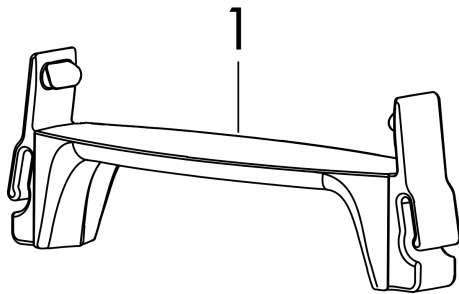

RainDrain Go

Set completo de desagüe lineal de ducha 700 con parte posterior alicatable para instalación estándar/plana

Acabado: Acero inoxidable cepillado ref.: 56272800

Vista despiezada

Año de fabricación: >07/24

RainDrain Go

Set completo de desagüe lineal de ducha 700 con parte posterior alicatable para instalación estándar/plana

Acabado: **Acero inoxidable cepillado** ref.: **56272800**

Lista de piezas de recambio

Año de fabricación: **>07/24**

Posición	Descripción	ref.	CP	UE
1	Soporte	87841000	40,05 €	1
2	Llave para desmontar	94327000	25,17 €	1
3	Set de montaje	87842000	64,01 €	1
4	Filtro	87843000	25,17 €	1
5	Sifón completo	87844000	96,07 €	1
6	Sifón completo	87845000	96,07 €	1