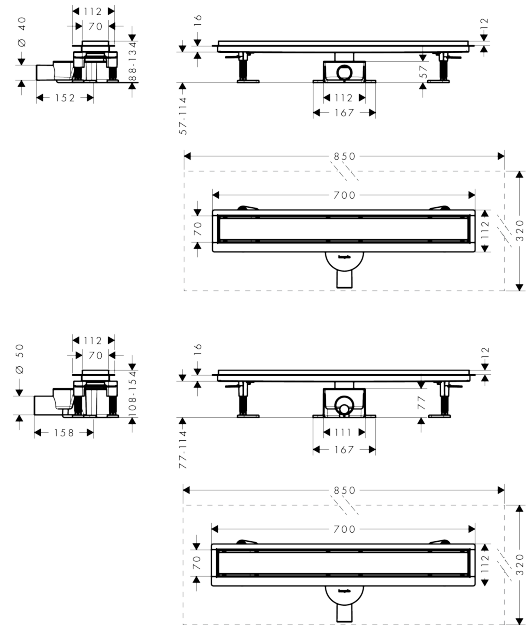

## RainDrain Go

Set completo de desagüe lineal de ducha 700 con parte posterior alicatable para instalación estándar/plana

Acabado: **Acero inoxidable cepillado** ref.: **56272800**

#### Características

- Consiste en: desagüe de ducha, Sifones, set de instalación, junta de impermeabilización premontada, herramienta de extracción de la rejilla, filtro atrapapelo
- Material de la rejilla: acero inoxidable 304 (1.4301)
- Material del set de instalación: acero inoxidable 304 (1.4301)
- Altura de junta: 30 mm, 50 mm
- Diámetro nominal de la conexión: DN40, DN50
- Dirección de salida: horizontal
- Easy to clean surface (superficie de fácil limpieza)
- Altura regulable en 15 mm
- Capacidad de drenaje instalación plana: hasta 31 l/min
- Capacidad de drenaje instalación estándar: hasta 39 l/min
- Zona de aplicación: nueva construcción, reforma
- Grosor de los azulejos: hasta 11 mm
- Cuerpo del sifón giratorio y ajustable
- Sifón de fácil limpieza
- La herramienta de extracción de la rejilla permite retirar fácilmente el set externo
- Patas de ajuste rápido
- Material del sifón: ABS
- Tipo de montaje: colocación sin fijación en suelo
- Alicatable en la parte posterior
- Grosor del azulejo: 12 mm
- Opción de elegir entre dos sifones diferentes, para instalación estándar o plana
- Apto para drenaje principal y secundario

### Tecnología

**RainDrain Go**

**Set completo de desagüe lineal de ducha 700 con parte posterior alicatable para instalación estándar/plana**

Acabado: **Acero inoxidable cepillado** ref.: **56272800**

**Ilustración del producto**

**Dibujo a escala**

**RainDrain Go**

Set completo de desagüe lineal de ducha 700 con parte posterior alicatable para instalación estándar/plana

Acabado: Acero inoxidable cepillado ref.: 56272800

**Vista despiezada**