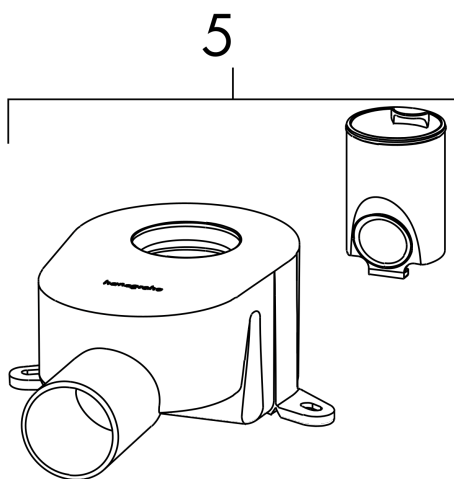

#### Características

- Consiste en: desagüe de ducha, Sifones, set de instalación, junta de impermeabilización premontada, herramienta de extracción de la rejilla, filtro atrapapelo
- Material de la rejilla: acero inoxidable 304 (1.4301)
- Material del set de instalación: acero inoxidable 304 (1.4301)
- Altura de junta: 30 mm, 50 mm
- Diámetro nominal de la conexión: DN40, DN50
- Dirección de salida: horizontal
- Easy to clean surface (superficie de fácil limpieza)
- Altura regulable en 15 mm
- Capacidad de drenaje instalación plana: hasta 31 l/min
- Capacidad de drenaje instalación estándar: hasta 39 l/min
- Zona de aplicación: nueva construcción, reforma
- Grosor de los azulejos: hasta 11 mm
- Cuerpo del sifón giratorio y ajustable
- Sifón de fácil limpieza
- La herramienta de extracción de la rejilla permite retirar fácilmente el set externo
- Patas de ajuste rápido
- Material del sifón: ABS
- Tipo de montaje: colocación sin fijación en suelo
- Alicatable en la parte posterior
- Grosor del azulejo: 12 mm
- Opción de elegir entre dos sifones diferentes, para instalación estándar o plana
- Apto para drenaje principal y secundario

### Tecnología

**RainDrain Go**

**Set completo de desagüe lineal de ducha 700 con parte posterior alicatable para instalación estándar/plana**

Acabado: **Acero inoxidable cepillado** ref.: **56272800**

**Ilustración del producto**

**Dibujo a escala**

**RainDrain Go**

Set completo de desagüe lineal de ducha 700 con parte posterior alicatable para instalación estándar/plana

Acabado: Acero inoxidable cepillado ref.: 56272800

**Vista despiezada**

Año de fabricación: >07/24

**RainDrain Go**

**Set completo de desagüe lineal de ducha 700 con parte posterior alicatable para instalación estándar/plana**

Acabado: **Acero inoxidable cepillado** ref.: **56272800**