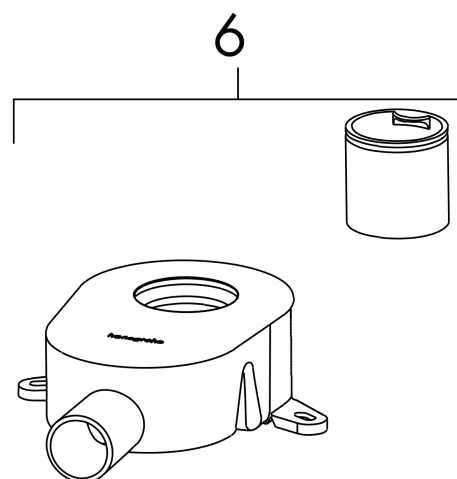

#### Características

- Consiste en: desagüe de ducha, Sifones, set de instalación, junta de impermeabilización premontada, herramienta de extracción de la rejilla, filtro atrapapelo
- Material de la rejilla: acero inoxidable 304 (1.4301)
- Material del set de instalación: acero inoxidable 304 (1.4301)
- Altura de junta: 30 mm, 50 mm
- Diámetro nominal de la conexión: DN40, DN50
- Dirección de salida: horizontal
- Easy to clean surface (superficie de fácil limpieza)
- Altura regulable en 15 mm
- Capacidad de drenaje instalación plana: hasta 31 l/min
- Capacidad de drenaje instalación estándar: hasta 39 l/min
- Zona de aplicación: nueva construcción, reforma
- Grosor de los azulejos: hasta 11 mm
- Cuerpo del sifón giratorio y ajustable
- Sifón de fácil limpieza
- La herramienta de extracción de la rejilla permite retirar fácilmente el set externo
- Patas de ajuste rápido
- Material del sifón: ABS
- Tipo de montaje: colocación sin fijación en suelo
- Alicatable en la parte posterior
- Grosor del azulejo: 12 mm
- Opción de elegir entre dos sifones diferentes, para instalación estándar o plana
- Apto para drenaje principal y secundario

### Tecnología

**RainDrain Go**

**Set completo de desagüe lineal de ducha 700 con parte posterior alicatable para instalación estándar/plana**

Acabado: **Acero inoxidable cepillado** ref.: **56272800**

**Ilustración del producto**

**Dibujo a escala**

**RainDrain Go**

Set completo de desagüe lineal de ducha 700 con parte posterior alicatable para instalación estándar/plana

Acabado: Acero inoxidable cepillado ref.: 56272800

**Vista despiezada**

Año de fabricación: >07/24

**RainDrain Go**

**Set completo de desagüe lineal de ducha 700 con parte posterior alicatable para instalación estándar/plana**

Acabado: **Acero inoxidable cepillado** ref.: **56272800**