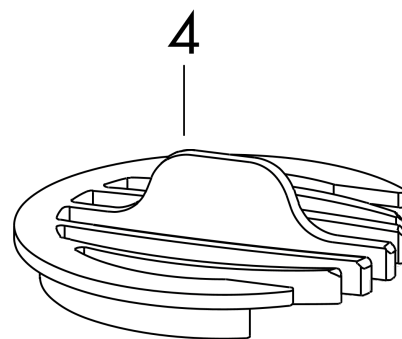

#### Características

- Consiste en: desagüe de ducha, Sifones, set de instalación, junta de impermeabilización premontada, herramienta de extracción de la rejilla, filtro atrapapelo
- Material de la rejilla: acero inoxidable 304 (1.4301)
- Material del set de instalación: acero inoxidable 304 (1.4301)
- Altura de junta: 30 mm, 50 mm
- Diámetro nominal de la conexión: DN40, DN50
- Dirección de salida: horizontal
- Easy to clean surface (superficie de fácil limpieza)
- Altura regulable en 15 mm
- Capacidad de drenaje instalación plana: hasta 31 l/min
- Capacidad de drenaje instalación estándar: hasta 39 l/min
- Zona de aplicación: nueva construcción, reforma
- Grosor de los azulejos: hasta 11 mm
- Cuerpo del sifón giratorio y ajustable
- Sifón de fácil limpieza
- La herramienta de extracción de la rejilla permite retirar fácilmente el set externo
- Patas de ajuste rápido
- Material del sifón: ABS
- Tipo de montaje: colocación sin fijación en suelo
- Alicatable en la parte posterior
- Grosor del azulejo: 12 mm
- Opción de elegir entre dos sifones diferentes, para instalación estándar o plana
- Apto para drenaje principal y secundario

### Tecnología

**RainDrain Go**

**Set completo de desagüe lineal de ducha 700 con parte posterior alicatable para instalación estándar/plana**

Acabado: **Acero inoxidable cepillado** ref.: **56272800**

**Ilustración del producto**

**Dibujo a escala**

**RainDrain Go**

Set completo de desagüe lineal de ducha 700 con parte posterior alicatable para instalación estándar/plana

Acabado: Acero inoxidable cepillado ref.: 56272800

**Vista despiezada**

Año de fabricación: >07/24

**RainDrain Go**

**Set completo de desagüe lineal de ducha 700 con parte posterior alicatable para instalación estándar/plana**

Acabado: **Acero inoxidable cepillado** ref.: **56272800**