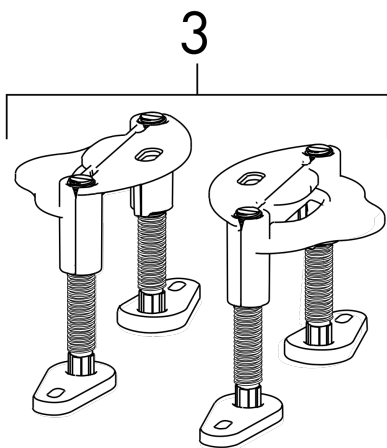

#### Características

- Consiste en: desagüe de ducha, Sifones, set de instalación, junta de impermeabilización premontada, herramienta de extracción de la rejilla, filtro atrapapelo
- Material de la rejilla: acero inoxidable 304 (1.4301)
- Material del set de instalación: acero inoxidable 304 (1.4301)
- Altura de junta: 30 mm, 50 mm
- Diámetro nominal de la conexión: DN40, DN50
- Dirección de salida: horizontal
- Easy to clean surface (superficie de fácil limpieza)
- Altura regulable en 15 mm
- Capacidad de drenaje instalación plana: hasta 31 l/min
- Capacidad de drenaje instalación estándar: hasta 39 l/min
- Zona de aplicación: nueva construcción, reforma
- Grosor de los azulejos: hasta 11 mm
- Cuerpo del sifón giratorio y ajustable
- Sifón de fácil limpieza
- La herramienta de extracción de la rejilla permite retirar fácilmente el set externo
- Patas de ajuste rápido
- Material del sifón: ABS
- Tipo de montaje: colocación sin fijación en suelo
- Alicatable en la parte posterior
- Grosor del azulejo: 12 mm
- Opción de elegir entre dos sifones diferentes, para instalación estándar o plana
- Apto para drenaje principal y secundario

### Tecnología

**RainDrain Go**

**Set completo de desagüe lineal de ducha 700 con parte posterior alicatable para instalación estándar/plana**

Acabado: **Acero inoxidable cepillado** ref.: **56272800**

**Ilustración del producto**

**Dibujo a escala**

**RainDrain Go**

Set completo de desagüe lineal de ducha 700 con parte posterior alicatable para instalación estándar/plana

Acabado: Acero inoxidable cepillado ref.: 56272800

**Vista despiezada**

Año de fabricación: >07/24

**RainDrain Go**

**Set completo de desagüe lineal de ducha 700 con parte posterior alicatable para instalación estándar/plana**

Acabado: **Acero inoxidable cepillado** ref.: **56272800**