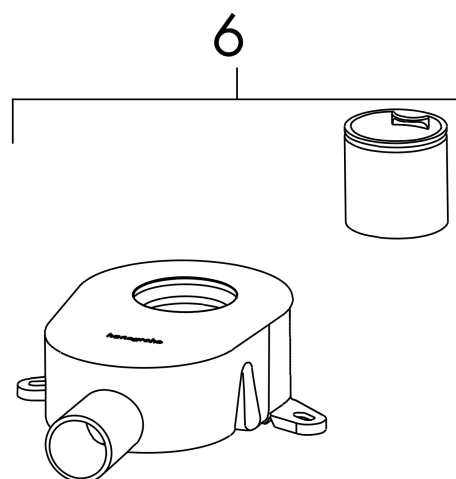

RainDrain Go

Set completo de desagüe lineal de ducha 800 con parte posterior alicatable para instalación estándar/plana

Acabado: **Acero inoxidable cepillado** ref.: **56273800**

Descripción

Características

- Consiste en: desagüe de ducha, Sifones, set de instalación, junta de impermeabilización premontada, herramienta de extracción de la rejilla, filtro atrapapelo
- Material de la rejilla: acero inoxidable 304 (1.4301)
- Material del set de instalación: acero inoxidable 304 (1.4301)
- Altura de junta: 30 mm, 50 mm
- Diámetro nominal de la conexión: DN40, DN50
- Dirección de salida: horizontal
- Easy to clean surface (superficie de fácil limpieza)
- Altura regulable en 15 mm
- Capacidad de drenaje instalación plana: hasta 31 l/min
- Capacidad de drenaje instalación estándar: hasta 39 l/min
- Zona de aplicación: nueva construcción, reforma
- Grosor de los azulejos: hasta 11 mm
- Cuerpo del sifón giratorio y ajustable
- Sifón de fácil limpieza
- La herramienta de extracción de la rejilla permite retirar fácilmente el set externo
- Patas de ajuste rápido
- Material del sifón: ABS
- Tipo de montaje: colocación sin fijación en suelo
- Alicatable en la parte posterior
- Grosor del azulejo: 12 mm
- Opción de elegir entre dos sifones diferentes, para instalación estándar o plana
- Apto para drenaje principal y secundario

Dibujo a escala

RainDrain Go

Set completo de desagüe lineal de ducha 800 con parte posterior alicatable para instalación estándar/plana

Acabado: Acero inoxidable cepillado ref.: 56273800

Vista despiezada

Año de fabricación: >07/24

RainDrain Go

Set completo de desagüe lineal de ducha 800 con parte posterior alicatable para instalación estándar/plana

Acabado: **Acero inoxidable cepillado** ref.: **56273800**

Lista de piezas de recambio