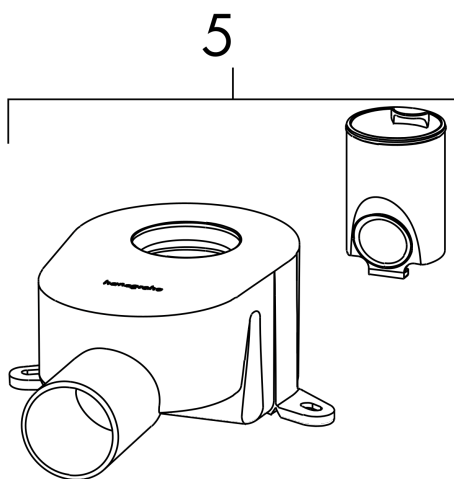

RainDrain Go

Set completo de desagüe lineal de ducha 800 con parte posterior alicatable para instalación estándar/plana

Acabado: **Acero inoxidable cepillado** ref.: **56273800**

Descripción

Características

- Consiste en: desagüe de ducha, Sifones, set de instalación, junta de impermeabilización premontada, herramienta de extracción de la rejilla, filtro atrapapelo
- Material de la rejilla: acero inoxidable 304 (1.4301)
- Material del set de instalación: acero inoxidable 304 (1.4301)
- Altura de junta: 30 mm, 50 mm
- Diámetro nominal de la conexión: DN40, DN50
- Dirección de salida: horizontal
- Easy to clean surface (superficie de fácil limpieza)
- Altura regulable en 15 mm
- Capacidad de drenaje instalación plana: hasta 31 l/min
- Capacidad de drenaje instalación estándar: hasta 39 l/min
- Zona de aplicación: nueva construcción, reforma
- Grosor de los azulejos: hasta 11 mm
- Cuerpo del sifón giratorio y ajustable
- Sifón de fácil limpieza
- La herramienta de extracción de la rejilla permite retirar fácilmente el set externo
- Patas de ajuste rápido
- Material del sifón: ABS
- Tipo de montaje: colocación sin fijación en suelo
- Alicatable en la parte posterior
- Grosor del azulejo: 12 mm
- Opción de elegir entre dos sifones diferentes, para instalación estándar o plana
- Apto para drenaje principal y secundario

Dibujo a escala

RainDrain Go

Set completo de desagüe lineal de ducha 800 con parte posterior alicatable para instalación estándar/plana

Acabado: Acero inoxidable cepillado ref.: 56273800

Vista despiezada

Año de fabricación: >07/24

RainDrain Go

Set completo de desagüe lineal de ducha 800 con parte posterior alicatable para instalación estándar/plana

Acabado: **Acero inoxidable cepillado** ref.: **56273800**

Lista de piezas de recambio