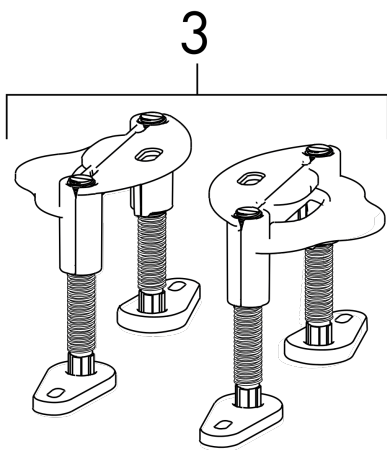

RainDrain Go

Set completo de desagüe lineal de ducha 800 con parte posterior alicatable para instalación estándar/plana

Acabado: **Acero inoxidable cepillado** ref.: **56273800**

Descripción

Características

- Consiste en: desagüe de ducha, Sifones, set de instalación, junta de impermeabilización premontada, herramienta de extracción de la rejilla, filtro atrapapelo
- Material de la rejilla: acero inoxidable 304 (1.4301)
- Material del set de instalación: acero inoxidable 304 (1.4301)
- Altura de junta: 30 mm, 50 mm
- Diámetro nominal de la conexión: DN40, DN50
- Dirección de salida: horizontal
- Easy to clean surface (superficie de fácil limpieza)
- Altura regulable en 15 mm
- Capacidad de drenaje instalación plana: hasta 31 l/min
- Capacidad de drenaje instalación estándar: hasta 39 l/min
- Zona de aplicación: nueva construcción, reforma
- Grosor de los azulejos: hasta 11 mm
- Cuerpo del sifón giratorio y ajustable
- Sifón de fácil limpieza
- La herramienta de extracción de la rejilla permite retirar fácilmente el set externo
- Patas de ajuste rápido
- Material del sifón: ABS
- Tipo de montaje: colocación sin fijación en suelo
- Alicatable en la parte posterior
- Grosor del azulejo: 12 mm
- Opción de elegir entre dos sifones diferentes, para instalación estándar o plana
- Apto para drenaje principal y secundario

Dibujo a escala

RainDrain Go

Set completo de desagüe lineal de ducha 800 con parte posterior alicatable para instalación estándar/plana

Acabado: Acero inoxidable cepillado ref.: 56273800

Vista despiezada

Año de fabricación: >07/24

RainDrain Go

Set completo de desagüe lineal de ducha 800 con parte posterior alicatable para instalación estándar/plana

Acabado: **Acero inoxidable cepillado** ref.: **56273800**

Lista de piezas de recambio