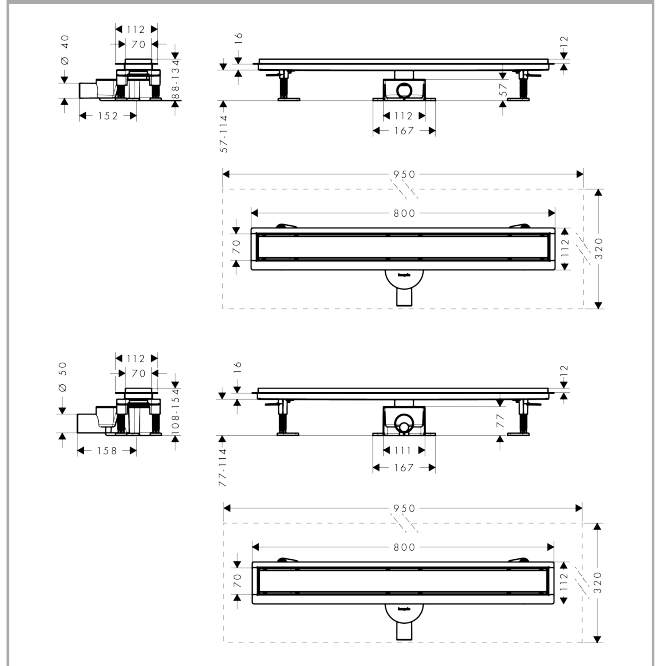

RainDrain Go

Set completo de desagüe lineal de ducha 800 con parte posterior alicatable para instalación estándar/plana

Acabado: **Acero inoxidable cepillado** ref.: **56273800**

Descripción

Características

- Consiste en: desagüe de ducha, Sifones, set de instalación, junta de impermeabilización premontada, herramienta de extracción de la rejilla, filtro atrapapelo
- Material de la rejilla: acero inoxidable 304 (1.4301)
- Material del set de instalación: acero inoxidable 304 (1.4301)
- Altura de junta: 30 mm, 50 mm
- Diámetro nominal de la conexión: DN40, DN50
- Dirección de salida: horizontal
- Easy to clean surface (superficie de fácil limpieza)
- Altura regulable en 15 mm
- Capacidad de drenaje instalación plana: hasta 31 l/min
- Capacidad de drenaje instalación estándar: hasta 39 l/min
- Zona de aplicación: nueva construcción, reforma
- Grosor de los azulejos: hasta 11 mm
- Cuerpo del sifón giratorio y ajustable
- Sifón de fácil limpieza
- La herramienta de extracción de la rejilla permite retirar fácilmente el set externo
- Patas de ajuste rápido
- Material del sifón: ABS
- Tipo de montaje: colocación sin fijación en suelo
- Alicatable en la parte posterior
- Grosor del azulejo: 12 mm
- Opción de elegir entre dos sifones diferentes, para instalación estándar o plana
- Apto para drenaje principal y secundario

Tecnología

RainDrain Go
Set completo de desagüe lineal de ducha 800 con parte posterior alicatable para instalación estándar/plana

Acabado: **Acero inoxidable cepillado** ref.: **56273800**

Ilustración del producto

Dibujo a escala

RainDrain Go

Set completo de desagüe lineal de ducha 800 con parte posterior alicatable para instalación estándar/plana

Acabado: Acero inoxidable cepillado ref.: 56273800

Vista despiezada

Año de fabricación: >07/24