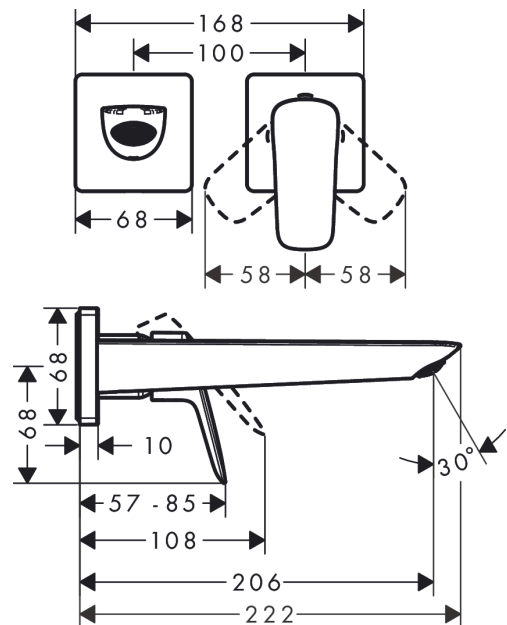

Logis

Mezclador monomando de lavabo empotrado Fine con caño 20,6 cm

Acabado: **Negro mate** ref.: **71256670**

Descripción

Características

- Consiste en: mezclador monomando de lavabo empotrado, vaciador
- Proyección: 206 mm
- Modelo de manecilla: plana
- Cantidad de caudal máximo a 3 bar: 5 l/min
- Vaciador libre
- Material del vaciador: metal
- La manecilla se puede colocar a la derecha o a la izquierda, dependiendo del montaje del set básico
- Taxonomía UE: máx. 6 l/min - Substantial Contribution (SC) posible

Tecnología

Ilustración del producto

Dibujo a escala

Diagrama de flujo

Logis

Mezclador monomando de lavabo empotrado Fine con caño 20,6 cm

Acabado: **Negro mate** ref.: **71256670**

Vista despiezada