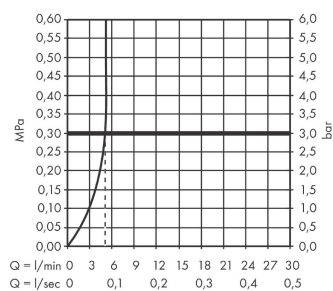

Logis

Mezclador monomando de lavabo empotrado Fine con caño 20,6 cm

Acabado: **Negro mate** ref.: **71256670**

Descripción

Características

- Consiste en: mezclador monomando de lavabo empotrado, vaciador
- Proyección: 206 mm
- Modelo de manecilla: plana
- Cantidad de caudal máximo a 3 bar: 5 l/min
- Vaciador libre
- Material del vaciador: metal
- La manecilla se puede colocar a la derecha o a la izquierda, dependiendo del montaje del set básico
- Taxonomía UE: máx. 6 l/min - Substantial Contribution (SC) posible

Tecnología

Ilustración del producto

Dibujo a escala

Diagrama de flujo

Logis

Mezclador monomando de lavabo empotrado Fine con caño 20,6 cm

Acabado: **Negro mate** ref.: **71256670**

Vista despiezada