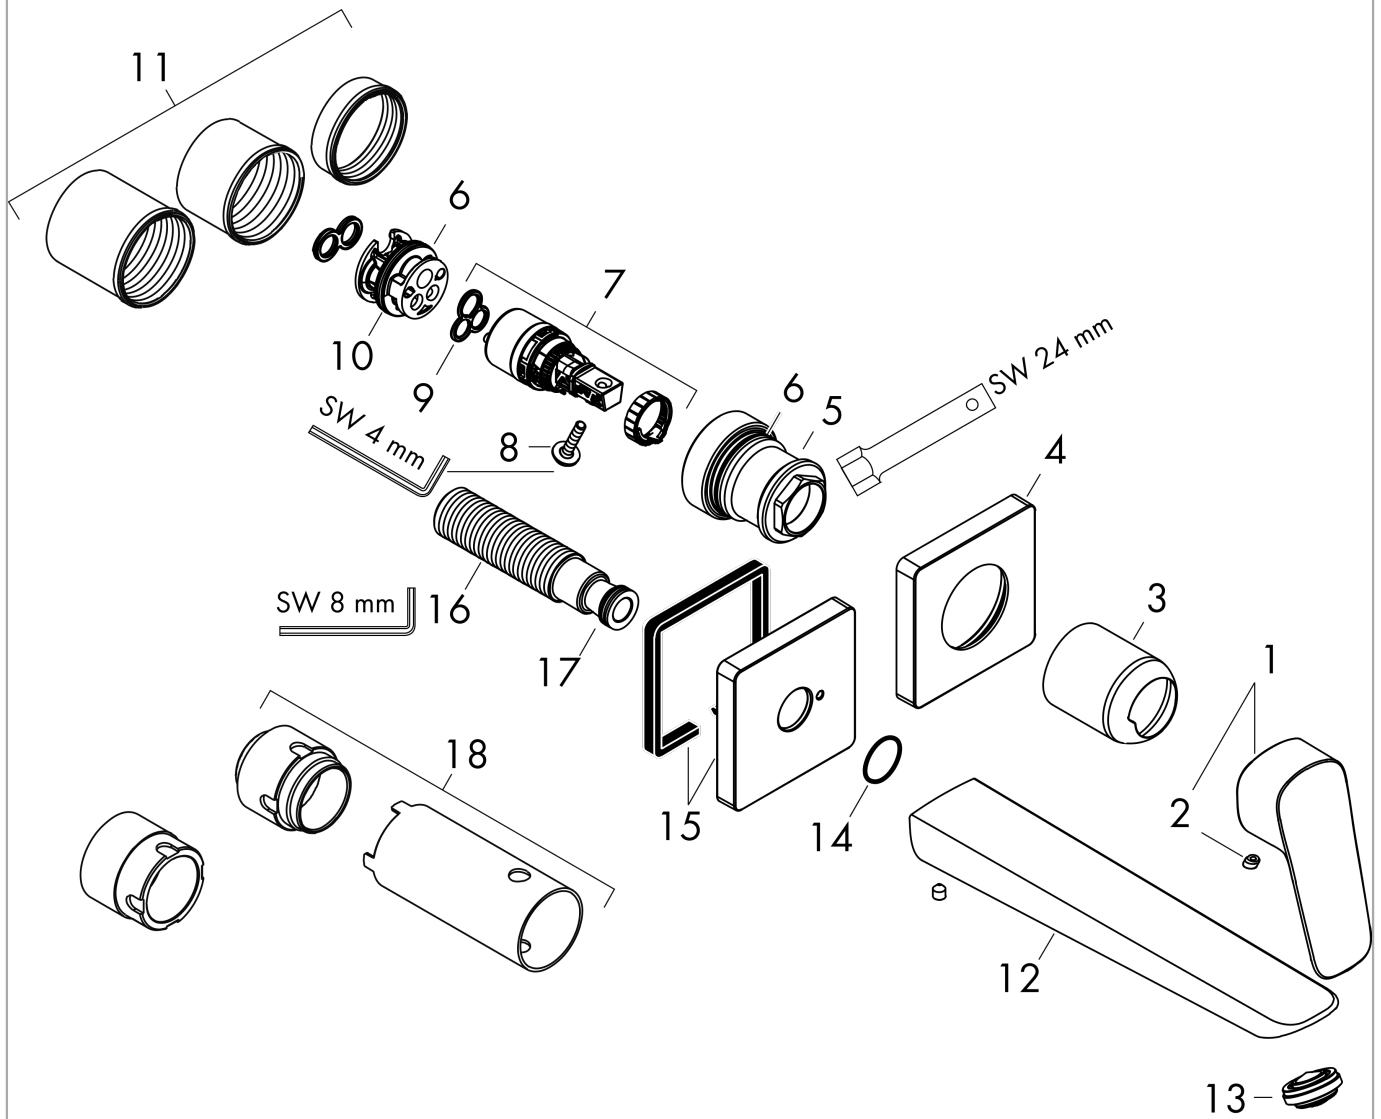

Logis

Mezclador monomando de lavabo empotrado Fine con caño 20,6 cm

Acabado: **Negro mate** ref.: **71256670**

Vista despiezada

Año de fabricación: **>06/23**

Logis

Mezclador monomando de lavabo empotrado Fine con caño 20,6 cm

Acabado: Negro mate ref.: 71256670

Lista de piezas de recambio

Año de fabricación: >06/23

Posición	Descripción	ref.	CP	UE
1	Mando	94400670	47,31 €	1
2	Tapón	96338610	5,32 €	1
3	Casquillo	93053670	60,26 €	1
4	Florón para mando	93161670	95,83 €	1
5	Tuerca	93141000	40,05 €	1
6	Junta toroidal 26x2	98147000	3,63 €	1
7	Cartucho	97685000	64,01 €	1
8	Tornillo	95140000	5,93 €	1
9	Junta	98865000	31,58 €	1
10	Adaptador cartucho	95634000	12,71 €	1
11	Adaptador set externo	97971000	40,05 €	1
12	Caño completo	94401670	95,83 €	1
13	Aireador M24x1 (5 l/min)	94364000	9,32 €	1
14	Junta toroidal 18x1,5	98231000	3,63 €	1
15	Florón para caño	93162670	60,26 €	1
16	Racor G½	95626000	49,73 €	1
17	Junta toroidal 13x2	98128000	3,63 €	1
18	Prolongación 25 mm para 13622180	31971000	-	1
a	Cuerpos para empotrar	13622180	-	1
b	Vaciador	50001670	-	1
c	Adaptador invertido	93819000	180,77 €	1