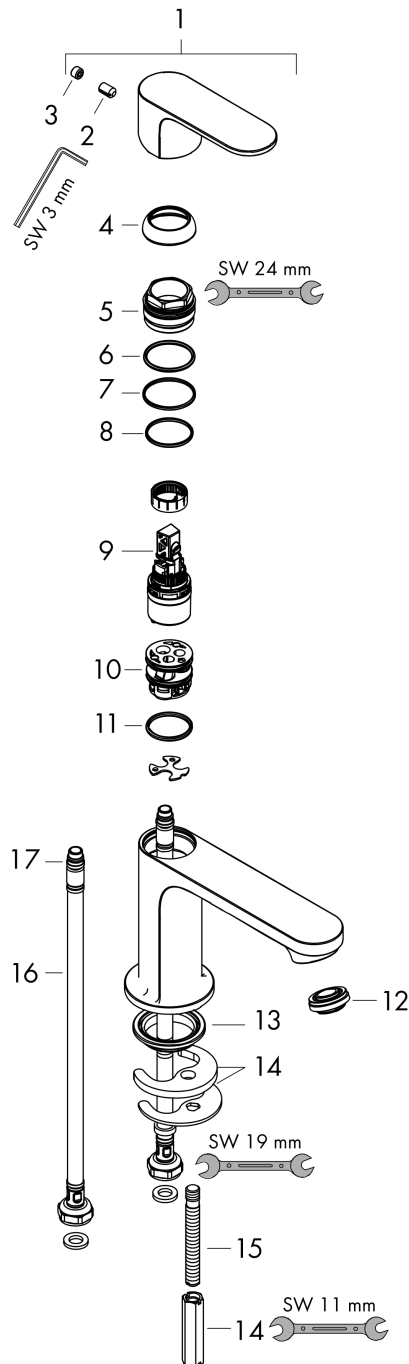

**Rebris S**  
**Mezclador monomando de lavabo 110 CoolStart sin vaciador**  
 Acabado: **Negro mate** ref.: **72520670**

**Descripción**

**Características**

- ComfortZone: 110
- Proyección: 133 mm
- Altura del caño: 109 mm
- Modelo de manecilla: manecilla plana
- Caudal máximo a 3 bar: 5 l/min
- El aireador se puede quitar fácilmente con la ayuda de una moneda y sin herramientas
- Taxonomía UE: máx. 6 l/min - Substantial Contribution (SC)

**Tecnología**

**Premios de diseño**

**Ilustración del producto**

**Dibujo a escala**

**Rebris S**

**Mezclador monomando de lavabo 110 CoolStart sin vaciador**

Acabado: **Negro mate** ref.: **72520670**

**Diagrama de flujo**

**Rebris S**  
**Mezclador monomando de lavabo 110 CoolStart sin vaciador**  
 Acabado: **Negro mate** ref.: **72520670**

Vista despiezada

Año de fabricación: >06/22

**Rebris S**

**Mezclador monomando de lavabo 110 CoolStart sin vaciador**

Acabado: **Negro mate** ref.: **72520670**

**Lista de piezas de recambio**

Año de fabricación: >06/22

Posición	Descripción	ref.	CP	UE
1	Mando	94644670	-	1
2	Tornillo manecilla M6x10 DIN 916	96029000	-	1
3	Tapón	95704610	-	1
4	Florón	98863670	-	1
5	Tuerca	98864000	-	1
6	Junta toroidal 24x2	98388000	-	1
7	Junta toroidal 27x1,5	92527000	-	1
8	Junta toroidal 25x1,5	98146000	-	1
9	Cartucho	95973001	-	1
10	Adaptador cartucho	95975000	-	1
11	Junta toroidal 23x2	98398000	-	1
12	Aireador M24x1 (5 l/min)	94364000	-	1
13	Junta Ø 42	98722000	-	1
14	Set de fijación completo	96016000	-	1
15	Tornillo M8 x 68	97736000	-	1
16	Conexión flexible 450 mm M8x0,75 G3/8	97206000	-	1
17	Junta toroidal 6,6x1,6	93019000	-	1