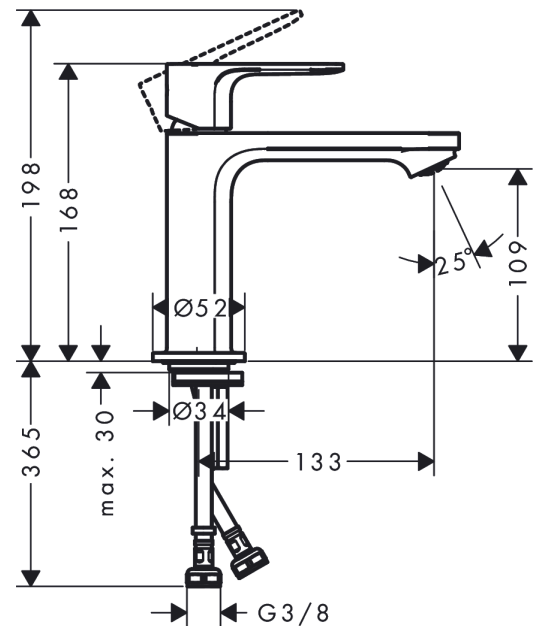

**Rebris S**  
**Mezclador monomando de lavabo 110 CoolStart sin vaciador**  
 Acabado: **Negro mate** ref.: **72520670**

**Descripción**

**Características**

- ComfortZone: 110
- Proyección: 133 mm
- Altura del caño: 109 mm
- Modelo de manecilla: manecilla plana
- Caudal máximo a 3 bar: 5 l/min
- El aireador se puede quitar fácilmente con la ayuda de una moneda y sin herramientas
- Taxonomía UE: máx. 6 l/min - Substantial Contribution (SC)

**Tecnología**

**Premios de diseño**

**Ilustración del producto**

**Dibujo a escala**

**Rebris S**

**Mezclador monomando de lavabo 110 CoolStart sin vaciador**

Acabado: **Negro mate** ref.: **72520670**

**Diagrama de flujo**

**Rebris S**  
**Mezclador monomando de lavabo 110 CoolStart sin vaciador**  
 Acabado: **Negro mate** ref.: **72520670**

Vista despiezada

Año de fabricación: >06/22

**Rebris S**

**Mezclador monomando de lavabo 110 CoolStart sin vaciador**

Acabado: **Negro mate** ref.: **72520670**

**Lista de piezas de recambio**

Año de fabricación: >06/22

Posición	Descripción	ref.	CP	UE
1	Mando	94644670	-	1
2	Tornillo manecilla M6x10 DIN 916	96029000	-	1
3	Tapón	95704610	-	1
4	Florón	98863670	-	1
5	Tuerca	98864000	-	1
6	Junta toroidal 24x2	98388000	-	1
7	Junta toroidal 27x1,5	92527000	-	1
8	Junta toroidal 25x1,5	98146000	-	1
9	Cartucho	95973001	-	1
10	Adaptador cartucho	95975000	-	1
11	Junta toroidal 23x2	98398000	-	1
12	Aireador M24x1 (5 l/min)	94364000	-	1
13	Junta Ø 42	98722000	-	1
14	Set de fijación completo	96016000	-	1
15	Tornillo M8 x 68	97736000	-	1
16	Conexión flexible 450 mm M8x0,75 G3/8	97206000	-	1
17	Junta toroidal 6,6x1,6	93019000	-	1