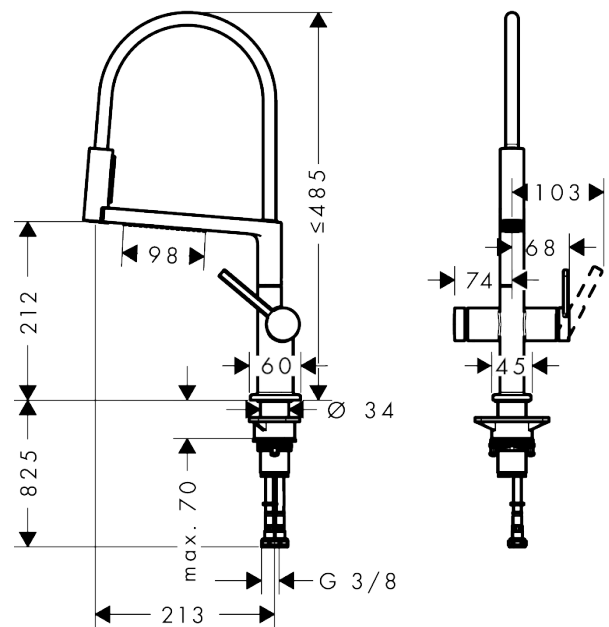

Dibujo a escala