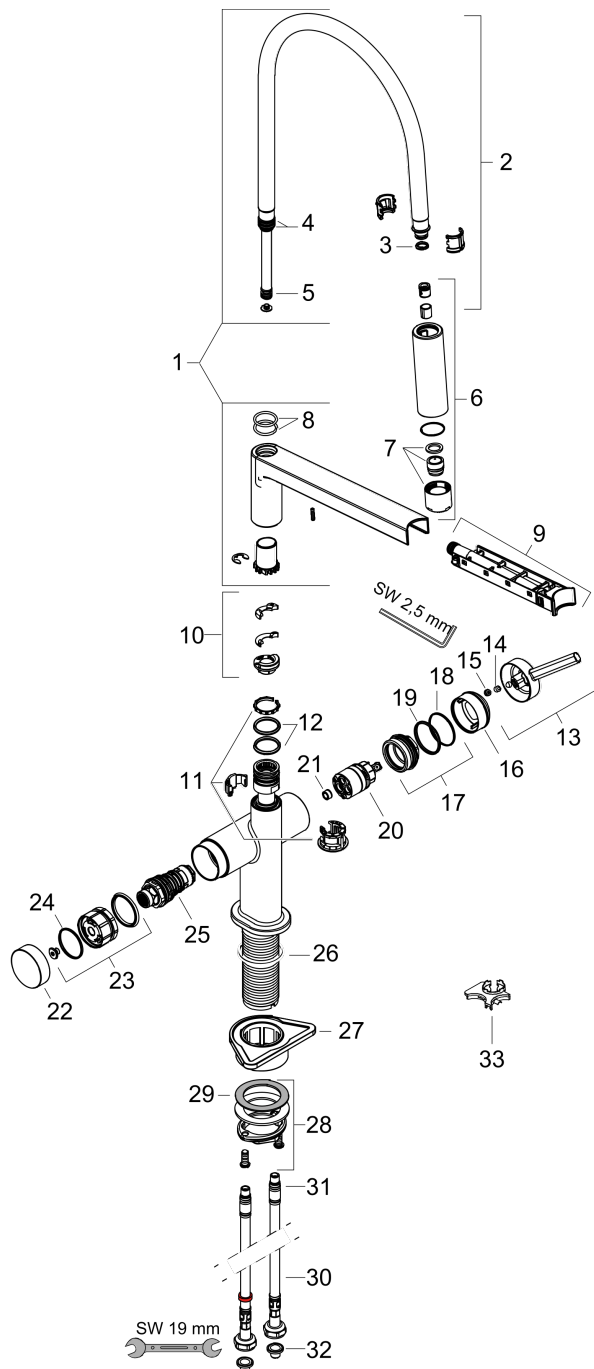

## Dibujo a escala

**Talis Select M54 PowderSpray**  
**Mezclador monomando de cocina Semi-Pro, 3jet**  
 Acabado: **Acabado de acero inoxidable** ref.: **72861800**

**Diagrama de flujo**

Talis Select M54 PowderSpray  
 Mezclador monomando de cocina Semi-Pro, 3jet  
 Acabado: Acabado de acero inoxidable ref.: 72861800

Vista despiezada

Año de fabricación: >12/24

**Talis Select M54 PowderSpray**  
**Mezclador monomando de cocina Semi-Pro, 3jet**  
 Acabado: **Acabado de acero inoxidable** ref.: **72861800**

## Lista de piezas de recambio

Año de fabricación: >12/24

Posición	Descripción	ref.	CP	UE
1	Caño completo	87922800	552,24 €	1
2	Flexo	87925670	95,83 €	1
3	Junta toroidal 8x2	98112000	3,63 €	1
4	Junta toroidal 12x2	98214000	3,63 €	1
5	Junta toroidal 7x2	98419000	3,63 €	1
6	Ducha extraíble completa	87924800	168,07 €	1
7	Difusor	93342000	49,73 €	1
8	Junta toroidal 18x2	98181000	5,93 €	1
9	Difusor completo	87923000	96,07 €	1
10	Set de anillo de tope (60° / 110° / 150°)	94911000	15,49 €	1
11	Set de arandela	87927000	9,32 €	1
12	Junta toroidal 20x2,5	92602000	5,93 €	1
13	Mando	93736800	60,26 €	1
14	Tornillo manecilla M5x5	98446000	3,63 €	1
15	Tapón	93735610	9,32 €	1
16	Florón	93737800	60,26 €	1
17	Tuerca	93738000	49,73 €	1
18	Junta toroidal 30x1,5	98433000	3,63 €	1
19	Junta toroidal 29x2	98391000	3,63 €	1
20	Cartucho	93740000	96,07 €	1
21	Limitador de caudal	87926000	9,32 €	1
22	tecla	87919800	23,23 €	1
23	Adaptador Select	87921000	20,45 €	1
24	Junta toroidal 28x1,5	98421000	3,63 €	1
25	Inversor	87920000	49,73 €	1
26	Junta toroidal 36x3	98052000	3,63 €	1
27	Set de fijación	97523000	5,93 €	1
28	Set de fijación completo (Ø 34)	95049000	25,17 €	1
29	Arandela	97548000	3,63 €	1
30	Conexión flexible 900 mm M8x0,75 G3/8	87918000	-	1
31	Junta toroidal 7x1,5	98422000	3,63 €	1
32	Junta plana con filtro	95291000	12,71 €	1
33	Llave para desmontar	96936000	40,05 €	1