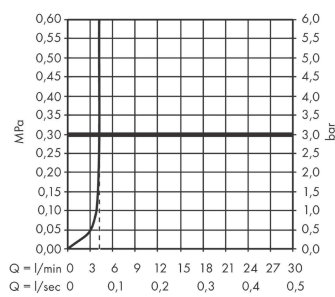

Diagrama de flujo