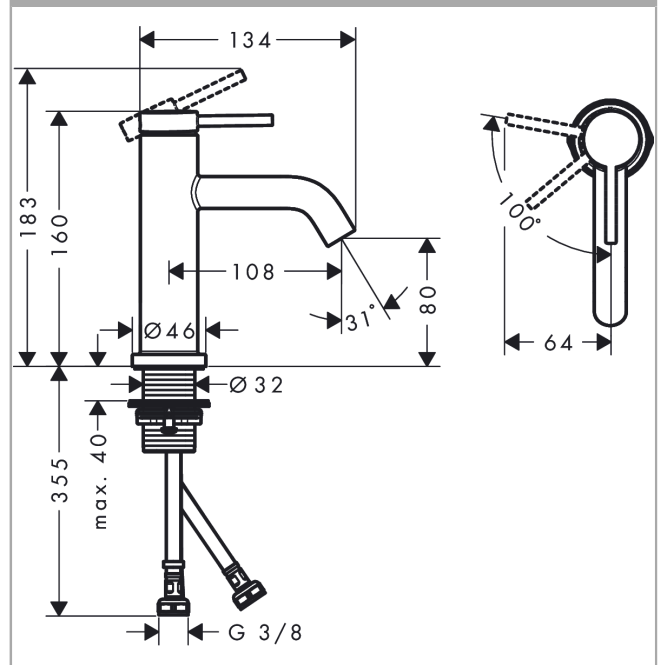

Dibujo a escala