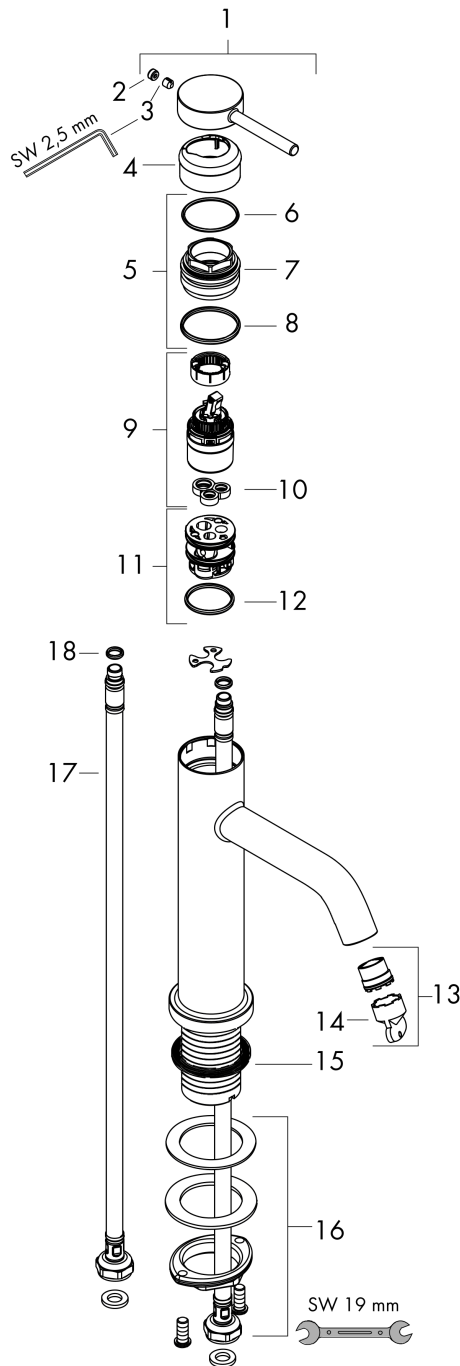

#### Características

- ComfortZone: 80
- Proyección: 108 mm
- Altura del caño: 80 mm
- Modelo de manecilla: plana
- Cantidad de caudal máximo a 3 bar: 4 l/min
- Taxonomía UE: máx. 6 l/min - Substantial Contribution (SC) posible

### Dibujo a escala

### Diagrama de flujo

**Tecturis S**  
**Mezclador monomando de lavabo 80 CoolStart sin vaciador**  
 Acabado: **Cromo** ref.: **73301000**

Vista despiezada

Año de fabricación: >06/23

**Tecturis S**  
**Mezclador monomando de lavabo 80 CoolStart sin vaciador**  
 Acabado: **Cromo** ref.: **73301000**

**Lista de piezas de recambio**

Año de fabricación: >06/23

Posición	Descripción	ref.	CP	UE
1	Mando	94986000	49,73 €	1
2	Tapón	93735460	9,32 €	1
3	Tornillo manecilla M5x5	98446000	3,63 €	1
4	Florón	94987000	20,45 €	1
5	Tuerca	94989000	9,32 €	1
6	Junta toroidal 28x1,5	98421000	3,63 €	1
7	Junta toroidal 25x1,5	98146000	5,93 €	1
8	Junta toroidal 29x2	98391000	3,63 €	1
9	Cartucho	93760000	96,07 €	1
10	Junta	93383000	12,71 €	1
11	Adaptador cartucho	95975000	9,32 €	1
12	Junta toroidal 23x2	98398000	3,63 €	1
13	Aireador M16,5x1 (4,5 l/min)	92875000	20,45 €	1
14	Llave de montaje	98987000	9,32 €	1
15	Junta	98749000	5,93 €	1
16	Set de fijación completo (Ø 32)	13961000	25,17 €	1
17	Conexión flexible 450 mm M8x0,75 G3/8	97206000	31,58 €	1
18	Junta toroidal 6,6x1,6	93019000	3,63 €	1