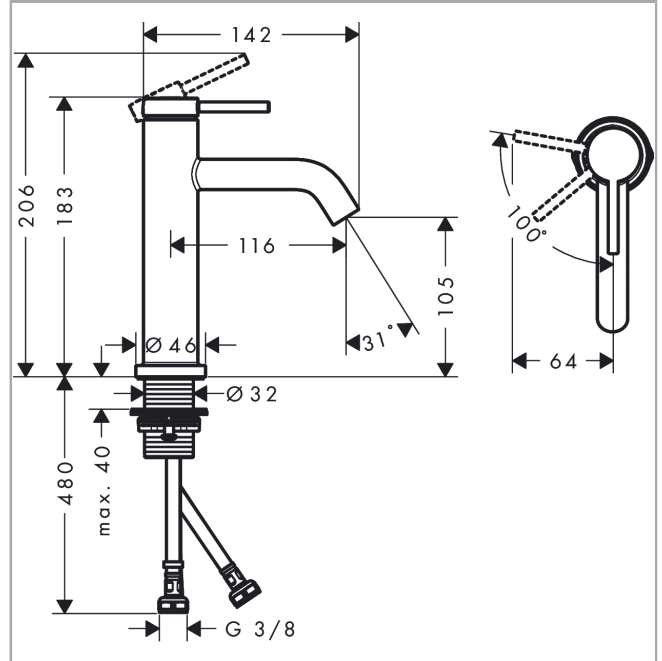

Tecturis S

Mezclador monomando de lavabo 110 CoolStart sin vaciador

Acabado: **Cromo** ref.: **73312000**

Descripción

Características

- ComfortZone: 110
- Proyección: 116 mm
- Altura del caño: 105 mm
- Modelo de manecilla: plana
- Cantidad de caudal máximo a 3 bar: 4 l/min
- Taxonomía UE: máx. 6 l/min - Substantial Contribution (SC) posible

Tecnología

Premios de diseño

Ilustración del producto

Dibujo a escala

Diagrama de flujo

Tecturis S

Mezclador monomando de lavabo 110 CoolStart sin vaciador

Acabado: **Cromo** ref.: **73312000**

Vista despiezada

Año de fabricación: >06/23

Tecturis S

Mezclador monomando de lavabo 110 CoolStart sin vaciador

Acabado: **Cromo** ref.: **73312000**

Lista de piezas de recambio

Año de fabricación: **>06/23**

Posición	Descripción	ref.	CP	UE
1	Mando	94986000	49,73 €	1
2	Tapón	93735460	9,32 €	1
3	Tornillo manecilla M5x5	98446000	3,63 €	1
4	Florón	94987000	20,45 €	1
5	Tuerca	94989000	9,32 €	1
6	Junta toroidal 28x1,5	98421000	3,63 €	1
7	Junta toroidal 25x1,5	98146000	5,93 €	1
8	Junta toroidal 29x2	98391000	3,63 €	1
9	Cartucho	93760000	96,07 €	1
10	Junta	93383000	12,71 €	1
11	Adaptador cartucho	95975000	9,32 €	1
12	Junta toroidal 23x2	98398000	3,63 €	1
13	Aireador M16,5x1 (4,5 l/min)	92875000	20,45 €	1
14	Llave de montaje	98987000	9,32 €	1
15	Junta	98749000	5,93 €	1
16	Set de fijación completo (Ø 32)	13961000	25,17 €	1
17	Conexión flexible 600 mm M8x0,75 G3/8	96556000	25,17 €	1
18	Junta toroidal 6,6x1,6	93019000	3,63 €	1