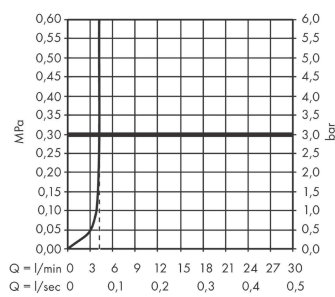

Tecturis S

Mezclador monomando de lavabo 110 CoolStart sin vaciador

Acabado: **Cromo** ref.: **73312000**

Descripción

Características

- ComfortZone: 110
- Proyección: 116 mm
- Altura del caño: 105 mm
- Modelo de manecilla: plana
- Cantidad de caudal máximo a 3 bar: 4 l/min
- Taxonomía UE: máx. 6 l/min - Substantial Contribution (SC) posible

Tecnología

Premios de diseño

Ilustración del producto

Dibujo a escala

Diagrama de flujo

Tecturis S

Mezclador monomando de lavabo 110 CoolStart sin vaciador

Acabado: **Cromo** ref.: **73312000**