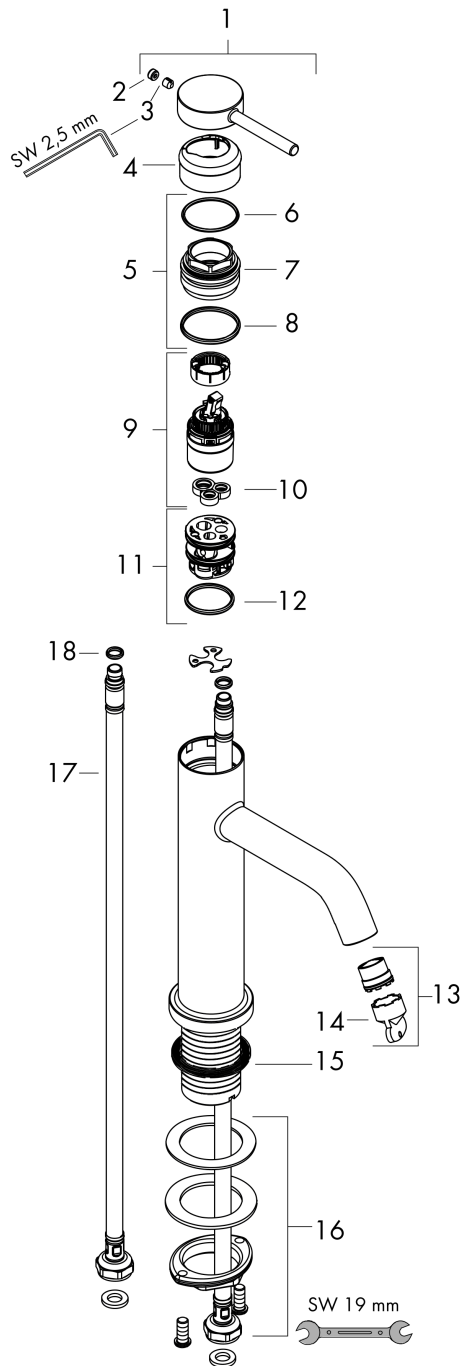

Tecturis S

Mezclador monomando de lavabo 110 CoolStart sin vaciador

Acabado: **Cromo** ref.: **73312000**

Descripción

Características

- ComfortZone: 110
- Proyección: 116 mm
- Altura del caño: 105 mm
- Modelo de manecilla: plana
- Cantidad de caudal máximo a 3 bar: 4 l/min
- Taxonomía UE: máx. 6 l/min - Substantial Contribution (SC) posible

Tecnología

Premios de diseño

Ilustración del producto

Dibujo a escala

Diagrama de flujo

Tecturis S

Mezclador monomando de lavabo 110 CoolStart sin vaciador

Acabado: **Cromo** ref.: **73312000**

Vista despiezada

Año de fabricación: >06/23

Tecturis S

Mezclador monomando de lavabo 110 CoolStart sin vaciador

Acabado: **Cromo** ref.: **73312000**

Lista de piezas de recambio

Año de fabricación: **>06/23**

Posición	Descripción	ref.	CP	UE
1	Mando	94986000	49,73 €	1
2	Tapón	93735460	9,32 €	1
3	Tornillo manecilla M5x5	98446000	3,63 €	1
4	Florón	94987000	20,45 €	1
5	Tuerca	94989000	9,32 €	1
6	Junta toroidal 28x1,5	98421000	3,63 €	1
7	Junta toroidal 25x1,5	98146000	5,93 €	1
8	Junta toroidal 29x2	98391000	3,63 €	1
9	Cartucho	93760000	96,07 €	1
10	Junta	93383000	12,71 €	1
11	Adaptador cartucho	95975000	9,32 €	1
12	Junta toroidal 23x2	98398000	3,63 €	1
13	Aireador M16,5x1 (4,5 l/min)	92875000	20,45 €	1
14	Llave de montaje	98987000	9,32 €	1
15	Junta	98749000	5,93 €	1
16	Set de fijación completo (Ø 32)	13961000	25,17 €	1
17	Conexión flexible 600 mm M8x0,75 G3/8	96556000	25,17 €	1
18	Junta toroidal 6,6x1,6	93019000	3,63 €	1