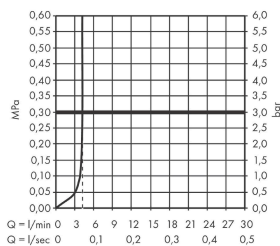

Diagrama de flujo