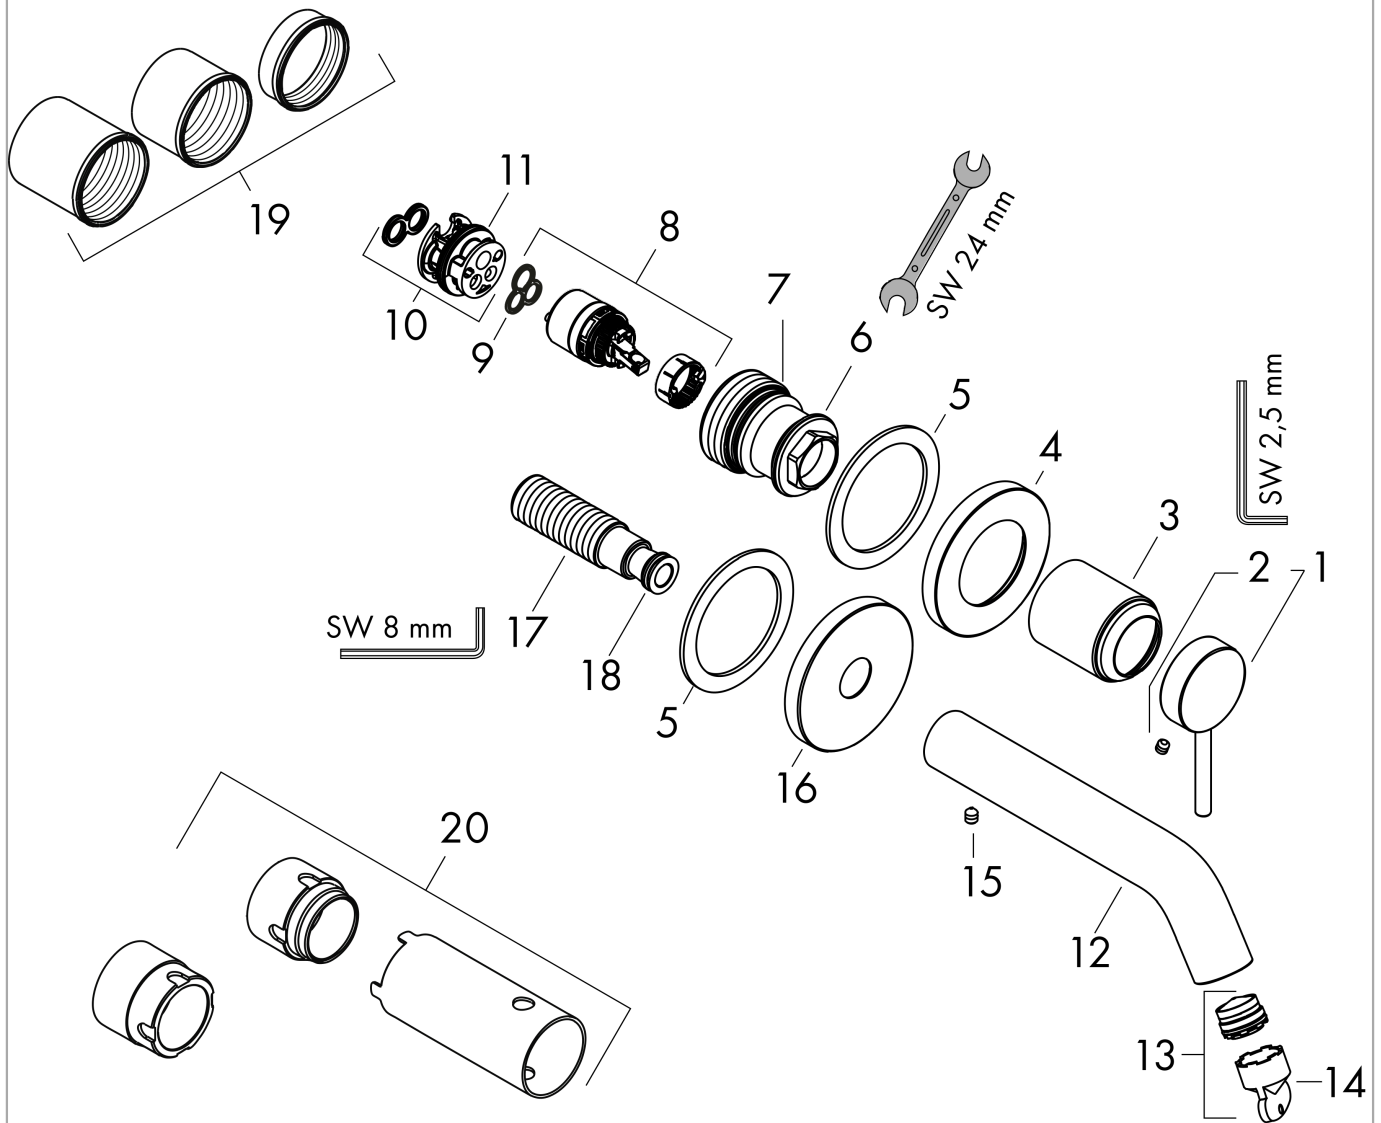

#### Características

- Consiste en: mezclador monomando de lavabo empotrado, vaciador
- Proyección: 165 mm
- Modelo de manecilla: plana
- Cantidad de caudal máximo a 3 bar: 4 l/min
- Vaciador libre
- Material del vaciador: metal
- La manecilla se puede colocar a la derecha o a la izquierda, dependiendo del montaje del set básico
- Taxonomía UE: máx. 6 l/min - Substantial Contribution (SC) posible

### Dibujo a escala

### Diagrama de flujo

**Tecturis S**

Mezclador monomando de lavabo empotrado con caño 16,5 cm

Acabado: **Cromo** ref.: **73350000**

**Vista despiezada**

Año de fabricación: >06/23

**Tecturis S**
**Mezclador monomando de lavabo empotrado con caño 16,5 cm**

 Acabado: **Cromo** ref.: **73350000**

**Lista de piezas de recambio**

Año de fabricación: &gt;06/23

Posición	Descripción	ref.	CP	UE
1	Mando	87111000	49,73 €	1
2	Tornillo manecilla M5x5	98446000	3,63 €	1
3	Casquillo	93989000	31,58 €	1
4	Florón para mando	93988000	64,01 €	1
5	Arandela	97600000	12,71 €	1
6	Tuerca	94752000	31,58 €	1
7	Junta toroidal 34x2	98383000	5,93 €	1
8	Cartucho	93760000	96,07 €	1
9	Junta	93383000	12,71 €	1
10	Adaptador cartucho	95634000	12,71 €	1
11	Junta toroidal 26x2	98147000	3,63 €	1
12	Caño 165 mm	87108000	78,77 €	1
13	Aireador completo	87100000	20,45 €	1
14	Llave para desmontar	93750000	9,32 €	1
15	Tornillo manecilla M5x6	97768000	3,63 €	1
16	Florón para caño	93987000	78,77 €	1
17	Racor G½	95626000	49,73 €	1
18	Junta toroidal 13x2	98128000	3,63 €	1
19	Adaptador set externo	97971000	40,05 €	1
20	Prolongación 25 mm para 13622180	31971000	-	1
a	Vaciador	50001000	-	1
b	Cuerpos para empotrar	13622180	-	1
c	Adaptador invertido	93819000	180,77 €	1