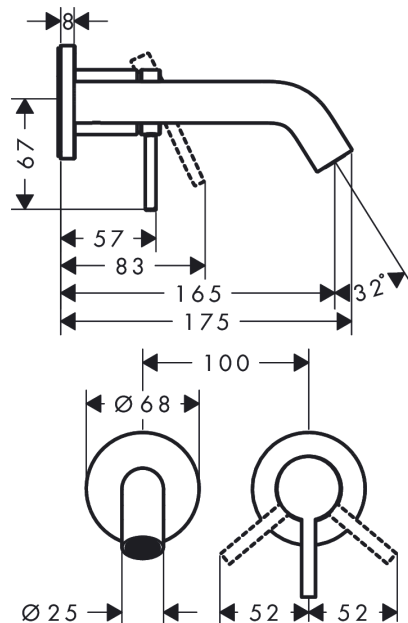

#### Características

- Consiste en: mezclador monomando de lavabo empotrado, vaciador
- Proyección: 165 mm
- Modelo de manecilla: plana
- Cantidad de caudal máximo a 3 bar: 4 l/min
- Vaciador libre
- Material del vaciador: metal
- La manecilla se puede colocar a la derecha o a la izquierda, dependiendo del montaje del set básico
- Taxonomía UE: máx. 6 l/min - Substantial Contribution (SC) posible

### Diagrama de flujo

**Tecturis S**

Mezclador monomando de lavabo empotrado con caño 16,5 cm

Acabado: **Cromo** ref.: **73350000**

**Vista despiezada**

Año de fabricación: >06/23

**Tecturis S**
**Mezclador monomando de lavabo empotrado con caño 16,5 cm**