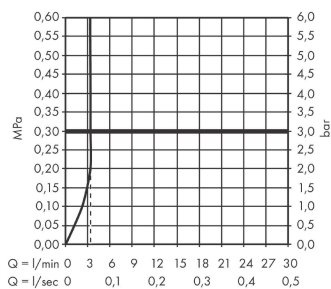

Tecturis S

Mezclador monomando de lavabo empotrado con caño 22,5 cm

Acabado: **Cromo** ref.: **73351000**

Descripción

Características

- Consiste en: mezclador monomando de lavabo empotrado, vaciador
- Proyección: 225 mm
- Modelo de manecilla: plana
- Cantidad de caudal máximo a 3 bar: 4 l/min
- Vaciador libre
- Material del vaciador: metal
- La manecilla se puede colocar a la derecha o a la izquierda, dependiendo del montaje del set básico
- Taxonomía UE: máx. 6 l/min - Substantial Contribution (SC) posible

Tecnología

Premios de diseño

Ilustración del producto

Dibujo a escala

Diagrama de flujo

Tecturis S
Mezclador monomando de lavabo empotrado con caño 22,5 cm
 Acabado: **Cromo** ref.: **73351000**

Vista despiezada