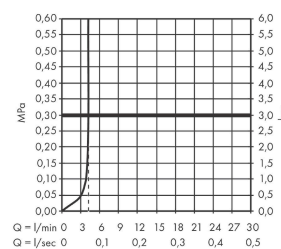

Tecturis S

Mezclador monomando de lavabo empotrado con caño 22,5 cm

Acabado: **Cromo** ref.: **73351000**

Descripción

Características

- Consiste en: mezclador monomando de lavabo empotrado, vaciador
- Proyección: 225 mm
- Modelo de manecilla: plana
- Cantidad de caudal máximo a 3 bar: 4 l/min
- Vaciador libre
- Material del vaciador: metal
- La manecilla se puede colocar a la derecha o a la izquierda, dependiendo del montaje del set básico
- Taxonomía UE: máx. 6 l/min - Substantial Contribution (SC) posible

Tecnología

Premios de diseño

Ilustración del producto

Dibujo a escala

Diagrama de flujo

Tecturis S
Mezclador monomando de lavabo empotrado con caño 22,5 cm
 Acabado: **Cromo** ref.: **73351000**

Vista despiezada