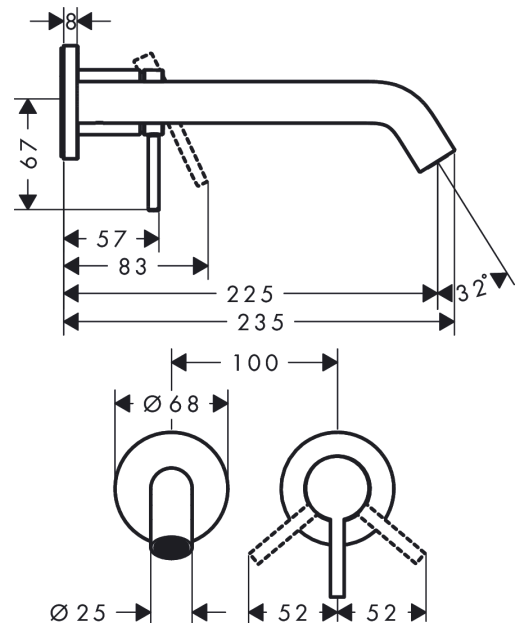

Tecturis S

Mezclador monomando de lavabo empotrado con caño 22,5 cm

Acabado: **Cromo** ref.: **73351000**

Descripción

Características

- Consiste en: mezclador monomando de lavabo empotrado, vaciador
- Proyección: 225 mm
- Modelo de manecilla: plana
- Cantidad de caudal máximo a 3 bar: 4 l/min
- Vaciador libre
- Material del vaciador: metal
- La manecilla se puede colocar a la derecha o a la izquierda, dependiendo del montaje del set básico
- Taxonomía UE: máx. 6 l/min - Substantial Contribution (SC) posible

Tecnología

Premios de diseño

Ilustración del producto

Dibujo a escala

Diagrama de flujo

Tecturis S
Mezclador monomando de lavabo empotrado con caño 22,5 cm
 Acabado: **Cromo** ref.: **73351000**

Vista despiezada

Año de fabricación: >06/23

Tecturis S

Mezclador monomando de lavabo empotrado con caño 22,5 cm

Acabado: **Cromo** ref.: **73351000**

Lista de piezas de recambio

Año de fabricación: >06/23

Posición	Descripción	ref.	CP	UE
1	Mando	87111000	49,73 €	1
2	Tornillo manecilla M5x5	98446000	3,63 €	1
3	Casquillo	93989000	31,58 €	1
4	Florón para mando	93988000	64,01 €	1
5	Arandela	97600000	12,71 €	1
6	Tuerca	94752000	31,58 €	1
7	Junta toroidal 34x2	98383000	5,93 €	1
8	Cartucho	93760000	96,07 €	1
9	Junta	93383000	12,71 €	1
10	Adaptador cartucho	95634000	12,71 €	1
11	Junta toroidal 26x2	98147000	3,63 €	1
12	Caño 225 mm	87109000	78,77 €	1
13	Aireador completo	87100000	20,45 €	1
14	Llave de montaje	98987000	9,32 €	1
15	Tornillo manecilla M5x6	97768000	3,63 €	1
16	Florón para caño	93987000	78,77 €	1
17	Racor G½	95626000	49,73 €	1
18	Junta toroidal 13x2	98128000	3,63 €	1
19	Adaptador set externo	97971000	40,05 €	1
20	Prolongación 25 mm para 13622180	31971000	-	1
a	Cuerpos para empotrar	13622180	-	1
b	Adaptador invertido	93819000	180,77 €	1
c	Vaciador	50001000	-	1