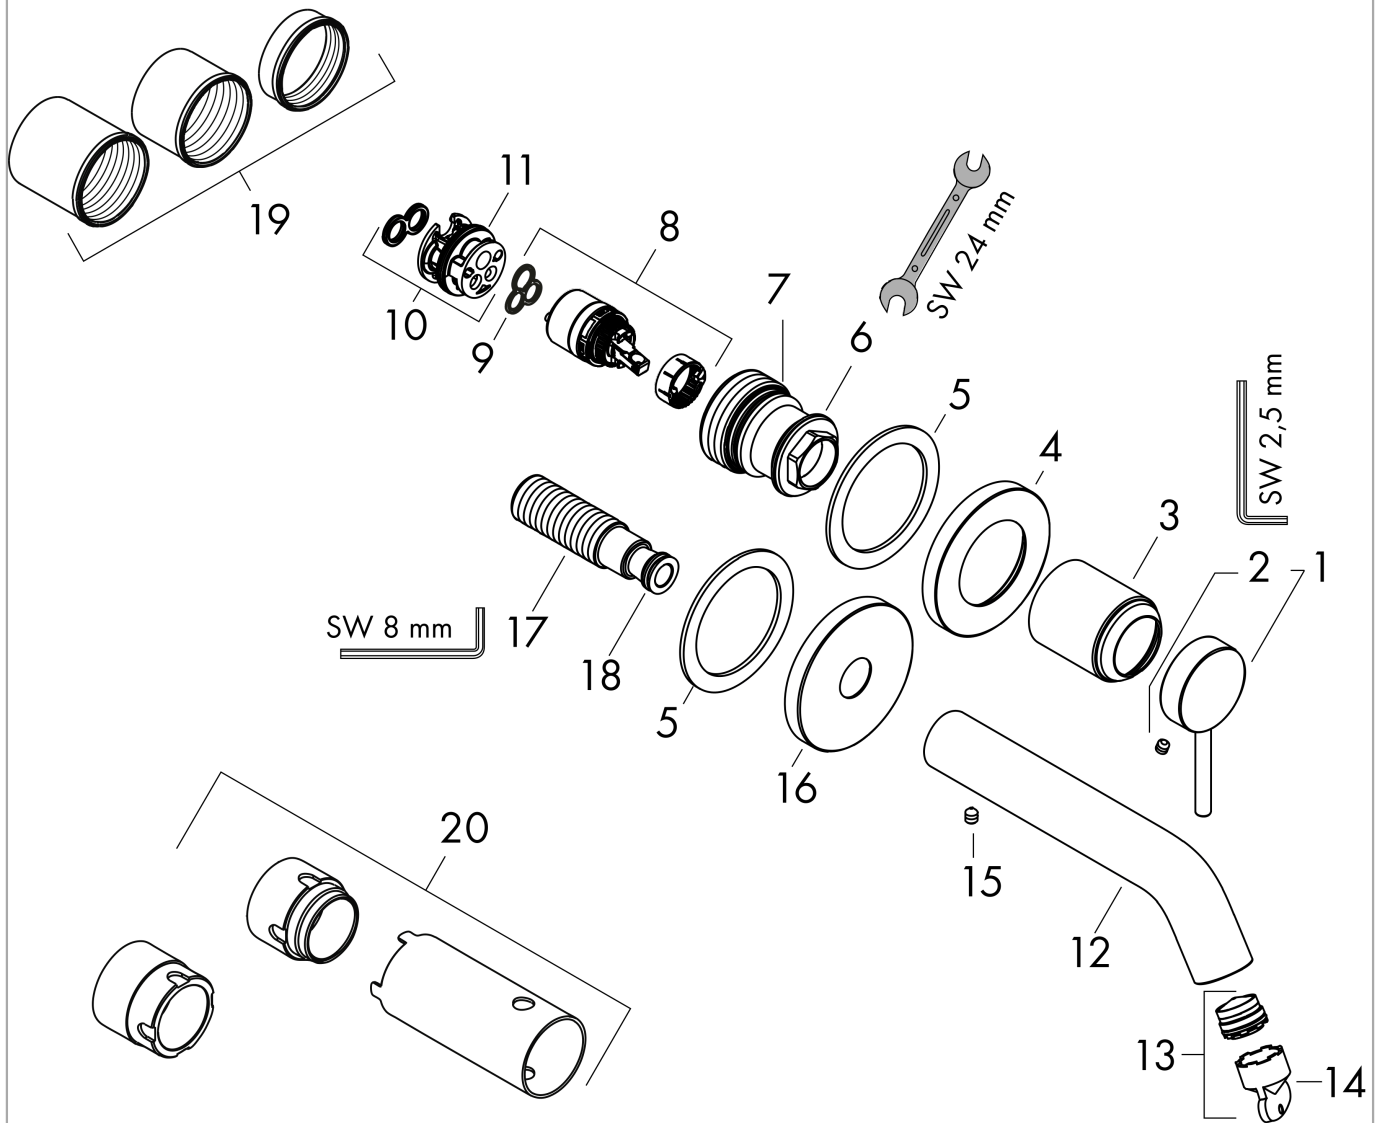

Tecturis S

Mezclador monomando de lavabo empotrado con caño 22,5 cm

Acabado: **Cromo** ref.: **73351000**

Descripción

Características

- Consiste en: mezclador monomando de lavabo empotrado, vaciador
- Proyección: 225 mm
- Modelo de manecilla: plana
- Cantidad de caudal máximo a 3 bar: 4 l/min
- Vaciador libre
- Material del vaciador: metal
- La manecilla se puede colocar a la derecha o a la izquierda, dependiendo del montaje del set básico
- Taxonomía UE: máx. 6 l/min - Substantial Contribution (SC) posible

Tecnología

Premios de diseño

Ilustración del producto

Dibujo a escala

Diagrama de flujo

Tecturis S
Mezclador monomando de lavabo empotrado con caño 22,5 cm
 Acabado: **Cromo** ref.: **73351000**

Vista despiezada

Año de fabricación: >06/23

Tecturis S

Mezclador monomando de lavabo empotrado con caño 22,5 cm

Acabado: **Cromo** ref.: **73351000**

Lista de piezas de recambio

Año de fabricación: >06/23

Posición	Descripción	ref.	CP	UE
1	Mando	87111000	49,73 €	1
2	Tornillo manecilla M5x5	98446000	3,63 €	1
3	Casquillo	93989000	31,58 €	1
4	Florón para mando	93988000	64,01 €	1
5	Arandela	97600000	12,71 €	1
6	Tuerca	94752000	31,58 €	1
7	Junta toroidal 34x2	98383000	5,93 €	1
8	Cartucho	93760000	96,07 €	1
9	Junta	93383000	12,71 €	1
10	Adaptador cartucho	95634000	12,71 €	1
11	Junta toroidal 26x2	98147000	3,63 €	1
12	Caño 225 mm	87109000	78,77 €	1
13	Aireador completo	87100000	20,45 €	1
14	Llave de montaje	98987000	9,32 €	1
15	Tornillo manecilla M5x6	97768000	3,63 €	1
16	Florón para caño	93987000	78,77 €	1
17	Racor G½	95626000	49,73 €	1
18	Junta toroidal 13x2	98128000	3,63 €	1
19	Adaptador set externo	97971000	40,05 €	1
20	Prolongación 25 mm para 13622180	31971000	-	1
a	Cuerpos para empotrar	13622180	-	1
b	Adaptador invertido	93819000	180,77 €	1
c	Vaciador	50001000	-	1