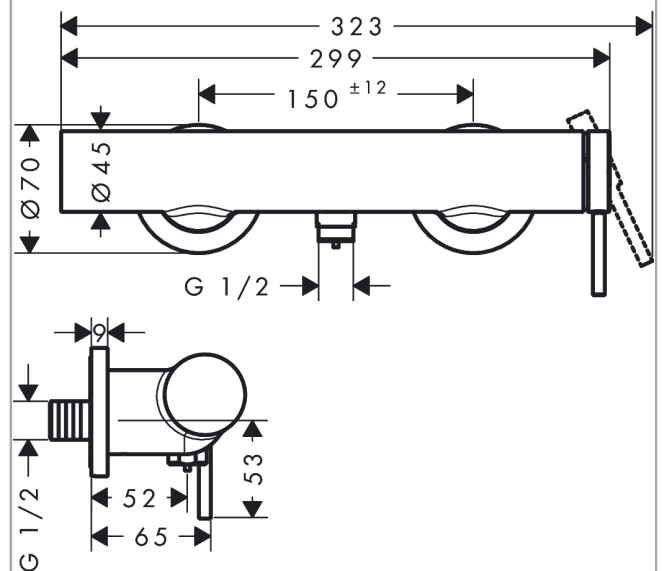

Dibujo a escala