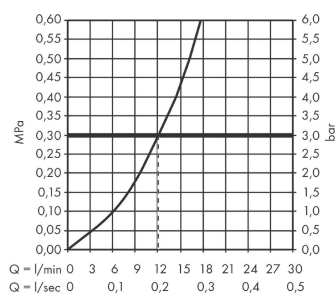

Diagrama de flujo