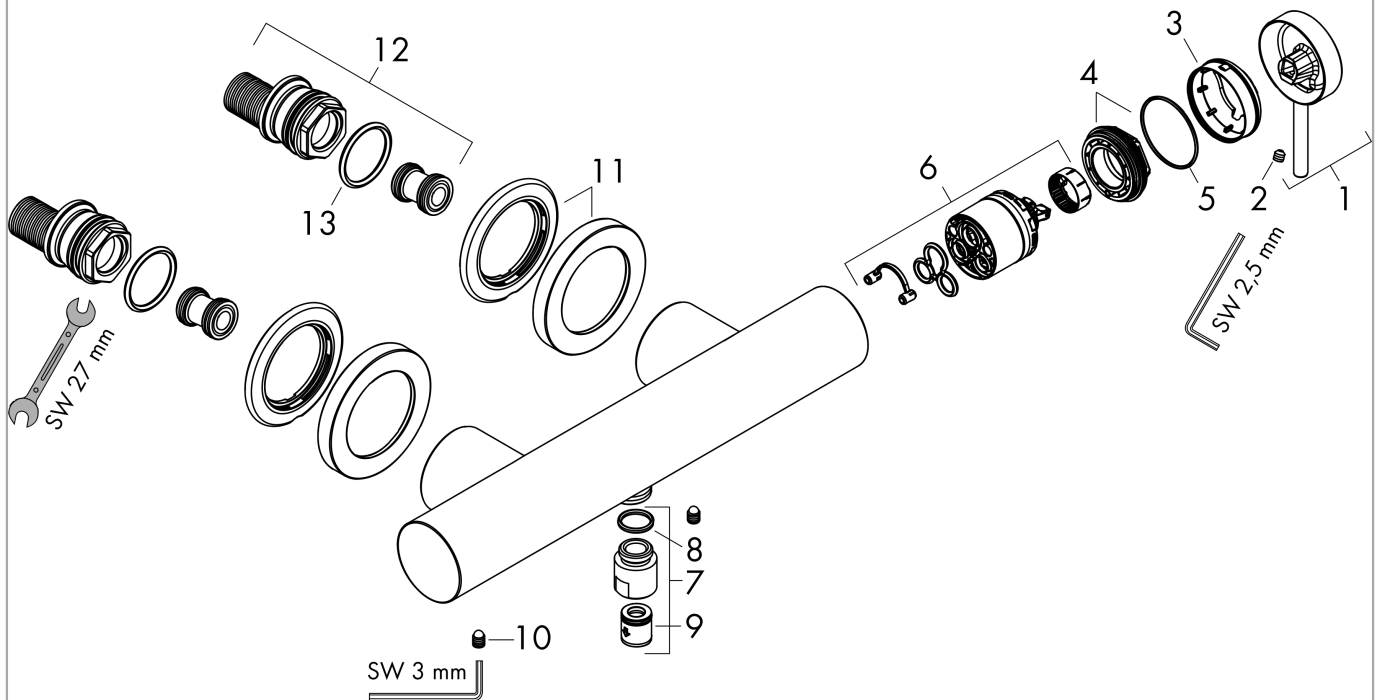

### Dibujo a escala

### Diagrama de flujo

**Tecturis S**  
**Mezclador monomando de ducha visto**  
 Acabado: **Cromo** ref.: **73622000**

**Vista despiezada**

Año de fabricación: >06/23

**Tecturis S**  
**Mezclador monomando de ducha visto**  
 Acabado: **Cromo** ref.: **73622000**

**Lista de piezas de recambio**

Año de fabricación: >06/23

Posición	Descripción	ref.	CP	UE
1	Mando	87117000	49,73 €	1
2	Tornillo manecilla M5x5	98446000	3,63 €	1
3	Florón	94370000	40,05 €	1
4	Tuerca	93995000	25,17 €	1
5	Junta toroidal 35x1,5	92114000	5,93 €	1
6	Cartucho	93895000	49,73 €	1
7	Racor	95392000	20,45 €	1
8	Junta toroidal 14x2	98129000	3,63 €	1
9	Set de válvula antirretorno DW 15	94074000	15,49 €	1
10	Tornillo	94366000	9,32 €	1
11	Embellecedor mezclador Ø 70 mm	94365000	49,73 €	1
12	Set de excéntrica standard	95772000	96,07 €	1
13	Junta toroidal 29x3	98371000	5,93 €	1