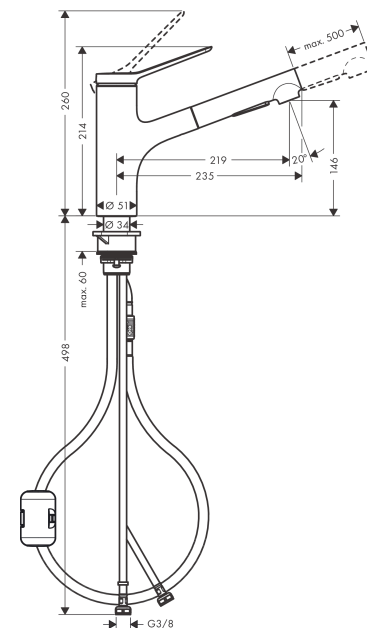

Dibujo a escala