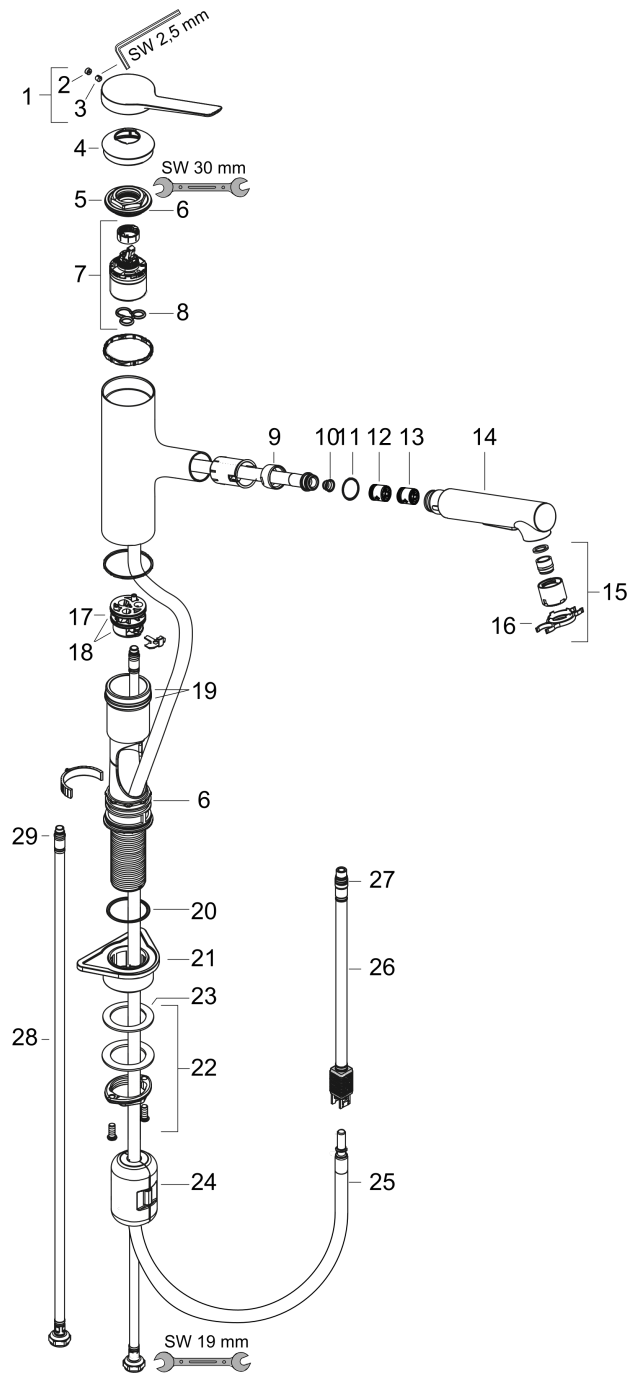

#### Características

- ComfortZone 150
- Caño giratorio 150°
- Chorro laminar, chorro de ducha
- Cantidad de caudal máximo a 3 bar: 8,2 l/min
- Válvula antirretorno integrada
- Sistema antical QuickClean
- Longitud de la extensión hasta 50 cm

### Dibujo a escala

### Diagrama de flujo

**Zesis M33**

**Mezclador monomando de cocina 150, ducha extraíble, 2jet**

Acabado: **Cromo** ref.: **74800000**

**Vista despiezada**

Año de fabricación: >12/21

### Lista de piezas de recambio

Año de fabricación: >12/21

Posición	Descripción	ref.	CP	UE
1	Mando	94390000	49,73 €	1
2	Tapón	93735610	9,32 €	1
3	Tornillo manecilla M5x5	98446000	3,63 €	1
4	Florón	94388000	9,32 €	1
5	Tuerca	94389000	40,05 €	1
6	Junta toroidal 41x2	98212000	3,63 €	1
7	Cartucho	93895000	49,73 €	1
8	Junta	95008000	9,32 €	1
9	Tuerca	92755000	20,45 €	1
10	Filtro	97735000	3,63 €	1
11	Junta toroidal 18x1,5	98231000	3,63 €	1
12	Limitador de caudal / válvula antirretorno	87560000	9,32 €	1
13	Válvula antirretorno	87561000	9,32 €	1
14	Ducha extraíble completa	94395000	78,77 €	1
15	Aireador laminar M22x1 (15 l/min)	95909000	49,73 €	1
16	Llave para desmontar	95910000	9,32 €	1
17	Adaptador cartucho	95911000	20,45 €	1
18	Junta toroidal 30x2	98186000	3,63 €	1
19	Junta toroidal 37x3	98476000	3,63 €	1
20	Junta toroidal 36x2,5	98190000	3,63 €	1
21	Set de fijación	97523000	5,93 €	1
22	Set de fijación completo (Ø 34)	95049000	25,17 €	1
23	Arandela	97548000	3,63 €	1
24	ponderación	92500000	64,01 €	1
25	Flexo 1,25 m	95506000	78,77 €	1
26	Conexión flexible 600mm	92264000	40,05 €	1
27	Junta toroidal 7x1,5	98422000	3,63 €	1
28	Conexión flexible 600 mm M8x0,75 G3/8	96510000	25,17 €	1
29	Junta toroidal 6,6x1,6	93019000	3,63 €	1
a	Adaptador mando	94875000	5,93 €	1