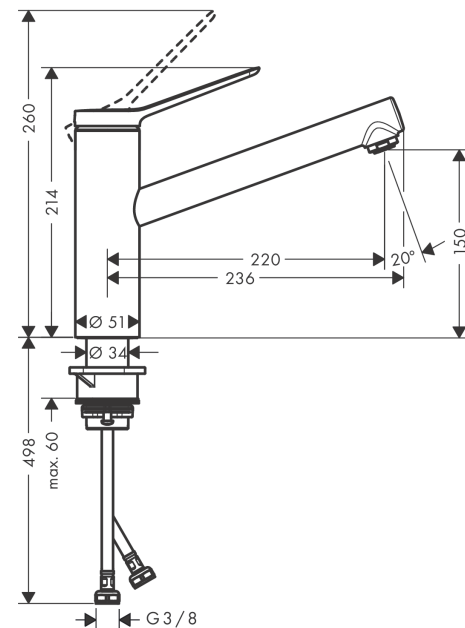

Zesis M33

Mezclador monomando de cocina 150, 1jet

Acabado: **Cromo** ref.: **74802000**

Descripción

Características

- ComfortZone 150
- Caño giratorio ajustable en 3 posiciones 60°, 110° o 360°
- Chorro normal
- Cantidad de caudal máximo a 3 bar: 11,6 l/min
- Sistema antical QuickClean

Tecnología

Premios de diseño

Ilustración del producto

Dibujo a escala

Diagrama de flujo

Zesis M33
Mezclador monomando de cocina 150, 1jet
 Acabado: **Cromo** ref.: **74802000**

Vista despiezada

Año de fabricación: >10/21

Zesis M33

Mezclador monomando de cocina 150, 1jet

Acabado: **Cromo** ref.: **74802000**

Lista de piezas de recambio

Año de fabricación: >10/21

Posición	Descripción	ref.	CP	UE
1	Mando	94390000	49,73 €	1
2	Tapón	93735610	9,32 €	1
3	Tornillo manecilla M5x5	98446000	3,63 €	1
4	Adaptador mando	94875000	5,93 €	1
5	Florón	94388000	9,32 €	1
6	Tuerca	94389000	40,05 €	1
7	Junta toroidal 41x2	98212000	3,63 €	1
8	Cartucho	93895000	49,73 €	1
9	Junta	95008000	9,32 €	1
10	Aireador M24x1 (15 l/min)	13913000	-	1
11	Adaptador cartucho	98750000	12,71 €	1
12	Junta toroidal 30x2	98186000	3,63 €	1
13	Junta	98702000	9,32 €	1
14	Junta toroidal 36x2,5	98190000	3,63 €	1
15	Set de fijación	97523000	5,93 €	1
16	Set de fijación completo (Ø 34)	95049000	25,17 €	1
17	Arandela	97548000	3,63 €	1
18	Conexión flexible 600 mm M8x0,75 G3/8	96510000	25,17 €	1
19	Junta toroidal 7x1,5	98422000	3,63 €	1
a	set de adaptador	93395000	-	1