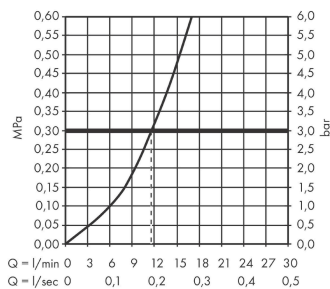

Zesis M33

Mezclador monomando de cocina 150, 1jet

Acabado: **Cromo** ref.: **74802000**

Descripción

Características

- ComfortZone 150
- Caño giratorio ajustable en 3 posiciones 60°, 110° o 360°
- Chorro normal
- Cantidad de caudal máximo a 3 bar: 11,6 l/min
- Sistema antical QuickClean

Tecnología

Premios de diseño

Ilustración del producto

Dibujo a escala

Diagrama de flujo

Zesis M33
Mezclador monomando de cocina 150, 1jet
 Acabado: **Cromo** ref.: **74802000**

Vista despiezada

Año de fabricación: >10/21