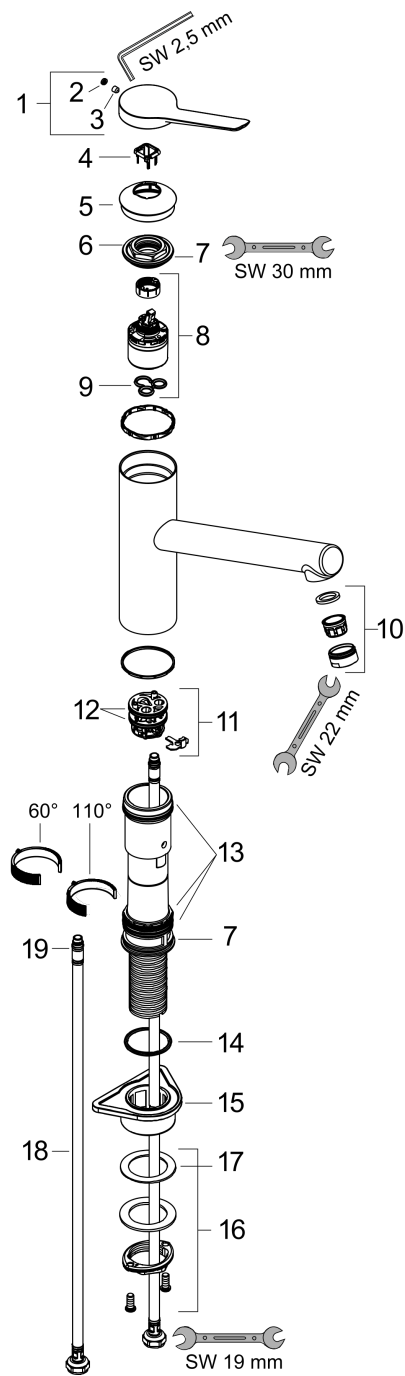

Zesis M33

Mezclador monomando de cocina 150, 1jet

Acabado: **Cromo** ref.: **74802000**

Descripción

Características

- ComfortZone 150
- Caño giratorio ajustable en 3 posiciones 60°, 110° o 360°
- Chorro normal
- Cantidad de caudal máximo a 3 bar: 11,6 l/min
- Sistema antical QuickClean

Tecnología

Premios de diseño

Ilustración del producto

Dibujo a escala

Diagrama de flujo

Zesis M33
Mezclador monomando de cocina 150, 1jet
 Acabado: **Cromo** ref.: **74802000**

Vista despiezada

Año de fabricación: >10/21

Zesis M33

Mezclador monomando de cocina 150, 1jet

Acabado: **Cromo** ref.: **74802000**

Lista de piezas de recambio

Año de fabricación: >10/21

Posición	Descripción	ref.	CP	UE
1	Mando	94390000	49,73 €	1
2	Tapón	93735610	9,32 €	1
3	Tornillo manecilla M5x5	98446000	3,63 €	1
4	Adaptador mando	94875000	5,93 €	1
5	Florón	94388000	9,32 €	1
6	Tuerca	94389000	40,05 €	1
7	Junta toroidal 41x2	98212000	3,63 €	1
8	Cartucho	93895000	49,73 €	1
9	Junta	95008000	9,32 €	1
10	Aireador M24x1 (15 l/min)	13913000	-	1
11	Adaptador cartucho	98750000	12,71 €	1
12	Junta toroidal 30x2	98186000	3,63 €	1
13	Junta	98702000	9,32 €	1
14	Junta toroidal 36x2,5	98190000	3,63 €	1
15	Set de fijación	97523000	5,93 €	1
16	Set de fijación completo (Ø 34)	95049000	25,17 €	1
17	Arandela	97548000	3,63 €	1
18	Conexión flexible 600 mm M8x0,75 G3/8	96510000	25,17 €	1
19	Junta toroidal 7x1,5	98422000	3,63 €	1
a	set de adaptador	93395000	-	1