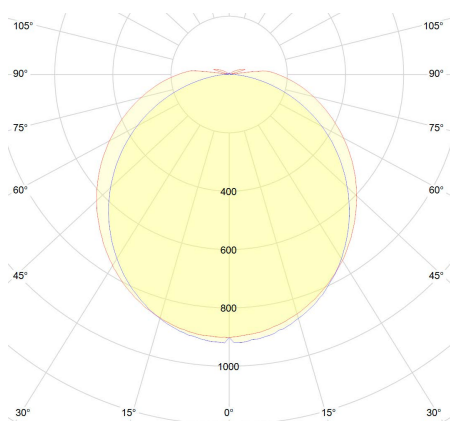

DATOS FOTOMÉTRICOS

Flujo luminoso	1280 lm
Eficacia luminosa	-
Temperatura de color	CCT (6000K/4000K/3000K)
Tono de luz (denominación)	CCT (6000K/4000K/3000K)
Chip	EPISTAR SMD2835
Índice de reproducción cromática Ra	> 80
Libre de flickering	No
Ángulo de apertura	120°
UGR	<19
Módulo LED sustituible	No reemplazable
Con fuente de luz	Sí

DIMENSIONES Y PESO

A Largo	Ø95 mm
B Alto	35 mm
Corte	Ø88 mm
Peso del producto	-
Longitud del cable	-

MATERIAL Y COLORES

Color del producto	Blanco
Color de la carcasa	Blanco
Color de cobertura	-
Material del cuerpo	Aluminio
Material cobertura	PC
Contenido mercurio	0,0 mg