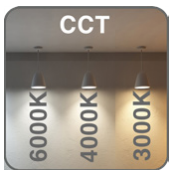

FICHA TÉCNICA

Downlight LED RUWA PRO 15W