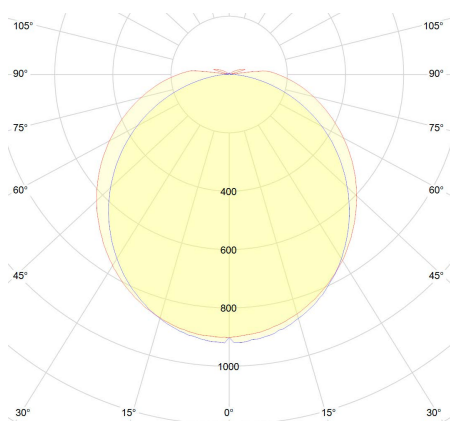

DATOS FOTOMÉTRICOS

Flujo luminoso	1680 lm
Eficacia luminosa	-
Temperatura de color	CCT (6000K/4000K/3000K)
Tono de luz (denominación)	CCT (6000K/4000K/3000K)
Chip	EPISTAR SMD2835
Índice de reproducción cromática Ra	> 80
Libre de flickering	No
Ángulo de apertura	120°
UGR	<19
Módulo LED sustituible	No reemplazable
Con fuente de luz	Sí

DIMENSIONES Y PESO

A Largo	Ø145 mm
B Alto	35 mm
Corte	Ø135 mm
Peso del producto	-
Longitud del cable	-

MATERIAL Y COLORES

Color del producto	Blanco
Color de la carcasa	Blanco
Color de cobertura	
Material del cuerpo	Aluminio
Material cobertura	PC
Contenido mercurio	0,0 mg