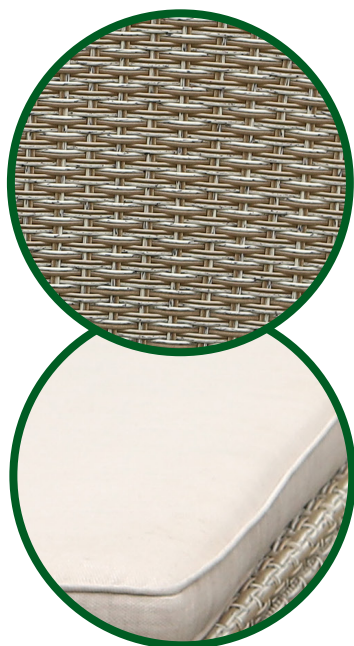

# Conjunto jardín MORA (1 sofá 2 plazas + 1 sillón + 1 reposapiés + 1 mesa)

8704N900

Enero 2025

## Características:

- Estructura en ratán sintético color beige.
- Mesa con superficie de vidrio transparente.
- Cojín asiento: funda 100% poliéster, Color beige. Grosor: 6 cm. espuma 100% poliuretano.
- Cojín respaldo: funda 100% poliéster, Color beige.

## Composición/Medidas:

Sofá 2 plazas:	176x67xh.75 cm.
Cojín:	110x50xh.6 cm
Sillón:	65x67xh.75 cm.
Cojín:	55x50xh.6 cm.
Reposapiés:	66x62xh.36 cm.
Cojín:	117x61xh.6 cm.
Cojín respaldo:	57x49xh.17 cm. (4 unid.)
Mesa:	92,5x56xh.43 cm.