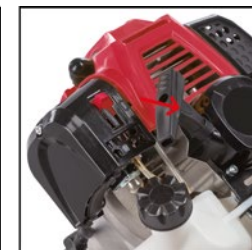

7994X515

Desbrozadora multiuso gasolina 4en1 R-M427

Volumen del cilindro: 42,7 cc.

Cuchilla recortasetos: 255 mm.

Espada motosierra: 250 mm.

Anchura corte desbrozadora: 255 mm.

Espada cortasetos: 430 mm.

Déposito combustible: 850 ml.

Medidas: 27x15x111 cm.

Peso: 15,84 Kg.

Sistema antivibración

Arranque fácil

Regulador con interruptor de seguridad

Déposito de combustible 850 ml

Arnés de transporte

4EN1

Cortador de setos
ø corte 255 mm

Cortador de césped
ø corte 430 mm
ø hilo 2,4 mm

Cortasetos
Espada 430 mm
Doble acción

Motosierra
Espada 250 mm

Usar con combustible

95 | E10 98 | E5

42,7 CC