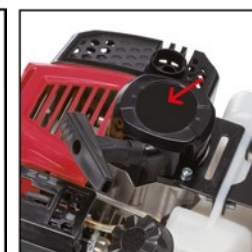

7994X515

Desbrozadora multiuso gasolina 4en1 R-M427

Volumen del cilindro: 42,7 cc.

Cuchilla recortasetos: 255 mm.

Espada motosierra: 250 mm.

Anchura corte desbrozadora: 255 mm.

Espada cortasetos: 430 mm.

Déposito combustible: 850 ml.

Medidas: 27x15x111 cm.

Peso: 15,84 Kg.

Sistema antivibración

Arranque fácil

Regulador con interruptor de seguridad

Déposito de combustible 850 ml

Arnés de transporte

4EN1

Cortador de setos
ø corte 255 mm

Cortador de césped
ø corte 430 mm
ø hilo 2,4 mm

Cortasetos
Espada 430 mm
Doble acción

Motosierra
Espada 250 mm

Usar con combustible

95 | E10 98 | E5

42,7 CC