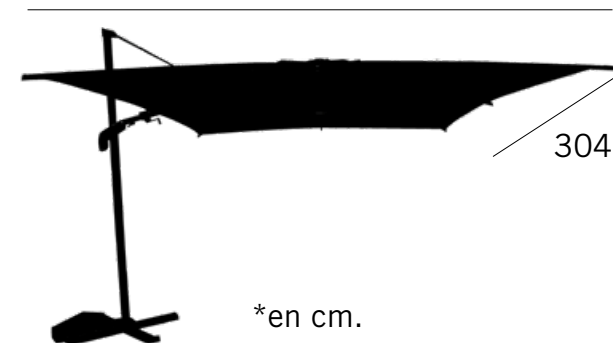

Parasol colgante Gris 8704N514B

VIENA 3x4 m

Características

Estructura acero gris antracita.
Toldo poliéster.
Base giratoria 360°.
Apertura mecánica manivela.
Función inclinación.
No incluye funda.

Medidas

392x304xh. 265 cm.

392

h.265

304

*en cm.