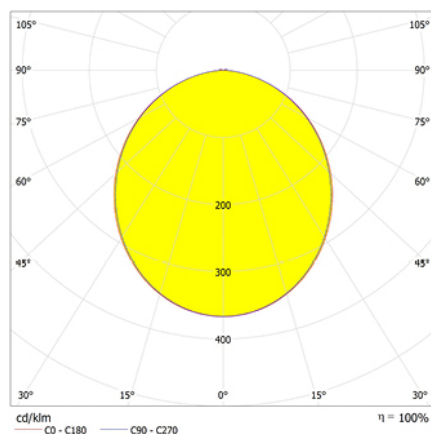

Ficha técnica

GS

UNE 60598-2-22

230V 50/60Hz

IP 44 IK 07

Referencia	Lúmenes	Autonomía	Lámpara	Batería	Potencia (W)	Modo de funcionamiento
G-100L	110	1	LED 0,25W	Ni-Cd 3.6V/600mAh	1	No permanente

Alumbrado de Emergencia. GS. G-100L hecho por Normalux. Lúmenes 110 lm. Autonomía 1 h. Modo de funcionamiento No permanente. Tipo de instalación Superficie. Fuente de luz Led. Batería Ni-Cd 3.6V/600mAh. IP 44. IK 07. Versión Estandar. Acabado Blanco. Difusor Opal. Carcasa hecha de PC+ABS Autoextinguible. Alimentación 230V 50/60Hz. Dimensiones 252 x 100 x 40. Manufacturado con la regulación UNE 60598-2-22.

Curva Isolux

Cotas