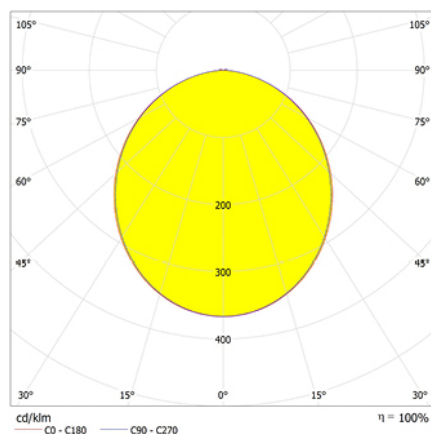

Ficha técnica

GS

UNE 60598-2-22

230V 50/60Hz

IP 44 IK 07

Referencia	Lúmenes	Autonomía	Lámpara	Batería	Potencia (W)	Modo de funcionamiento
G-150L	150	1	LED 0,25W	Ni-Cd 3,6V/750mAh	2,2	No permanente

Alumbrado de Emergencia. GS. G-150L hecho por Normalux. Lúmenes 150 lm. Autonomía 1 h. Modo de funcionamiento No permanente. Tipo de instalación Superficie. Fuente de luz Led. Batería Ni-Cd 3,6V/750mAh. IP 44. IK 07. Versión Estandar. Acabado Blanco. Difusor Opal. Carcasa hecha de PC+ABS Autoextinguible. Alimentación 230V 50/60Hz. Dimensiones 252 x 100 x 40. Manufacturado con la regulación UNE 60598-2-22.

Curva Isolux

Cotas