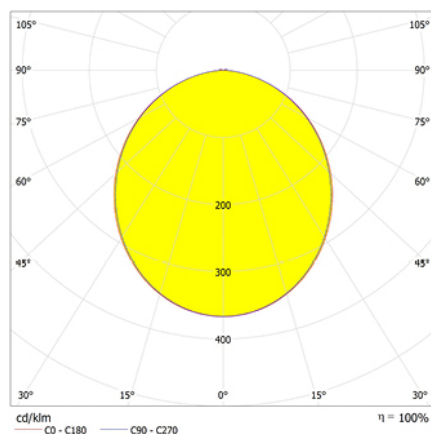

Ficha técnica

GS

UNE 60598-2-22

230V 50/60Hz

IP 44 IK 07

Referencia	Lúmenes	Autonomía	Lámpara	Batería	Potencia (W)	Modo de funcionamiento
G-200L	195	1	LED 0,25W	Ni-Cd 3.6V/750mAh	1	No permanente

Alumbrado de Emergencia. GS. G-200L hecho por Normalux. Lúmenes 195 lm. Autonomía 1 h. Modo de funcionamiento No permanente. Tipo de instalación Superficie. Fuente de luz Led. Batería Ni-Cd 3.6V/750mAh. IP 44. IK 07. Versión Estandar. Acabado Blanco. Difusor Opal. Carcasa hecha de PC+ABS Autoextinguible. Alimentación 230V 50/60Hz. Dimensiones 252 x 100 x 40. Manufacturado con la regulación UNE 60598-2-22.

Curva Isolux

Cotas