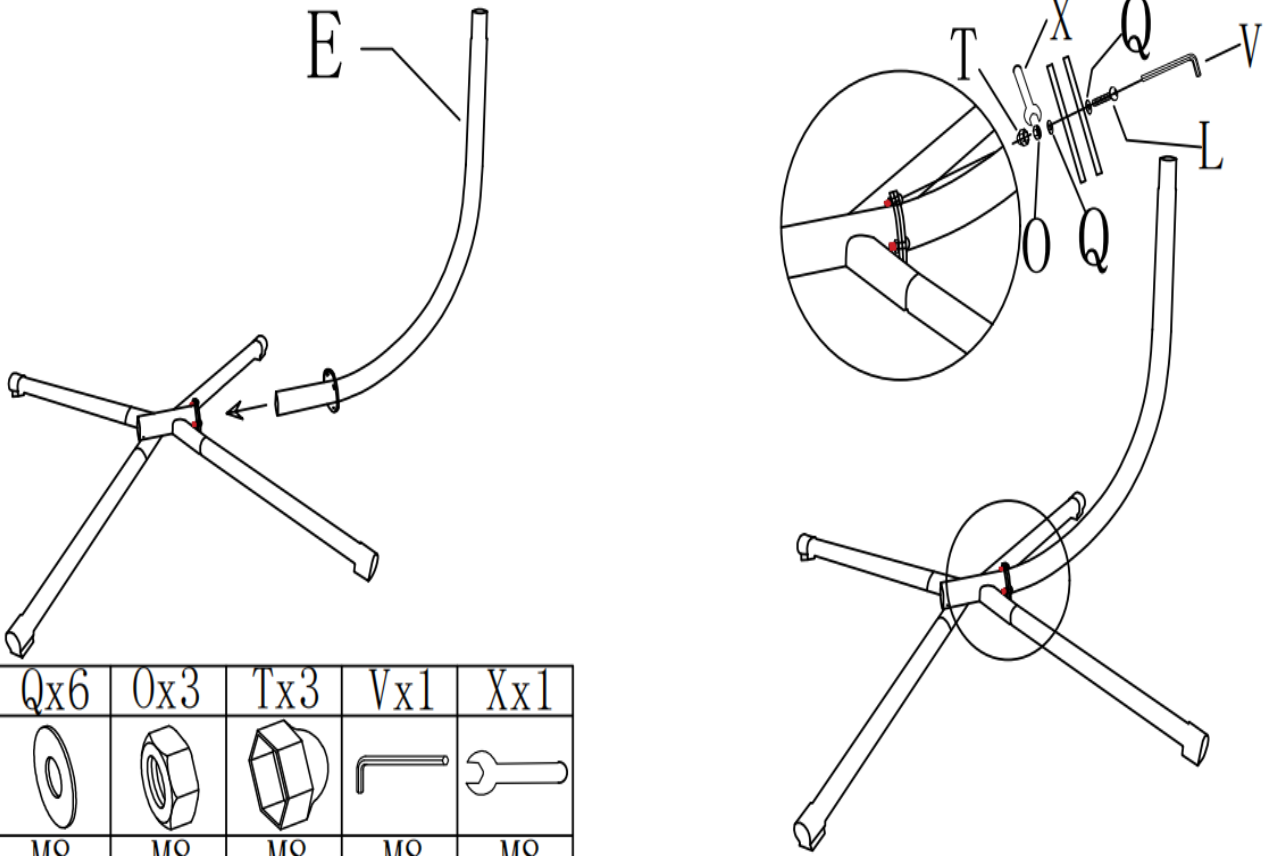

3

Lx3	Qx6	Ox3	Tx3	Vx1	Xx1
M8*20	M8	M8	M8	M8	M8

4