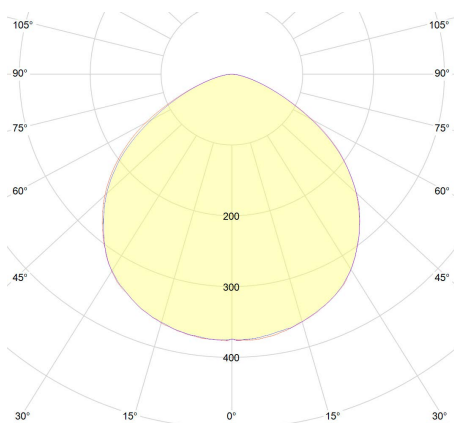

## DATOS FOTOMÉTRICOS

Flujo luminoso	4950 lm
Eficacia luminosa	-
Temperatura de color	5700K
Tono de luz (denominación)	Blanco frio
Chip	SMD2835
Índice de reproducción cromática Ra	> 70
Libre de flickering	No
Ángulo de apertura	120°
UGR	-
Módulo LED sustituible	No reemplazable
Con fuente de luz	Sí