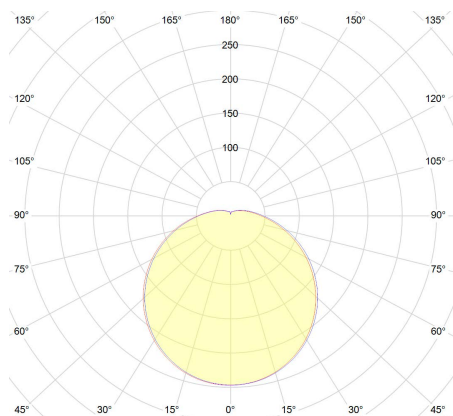

## DATOS FOTOMÉTRICOS

Flujo luminoso	1124 lm
Eficacia luminosa	-
Temperatura de color	CCT (6000K/4000K/3000K)
Tono de luz (denominación)	CCT (6000K/4000K/3000K)
Chip	OSRAM SMD2835
Índice de reproducción cromática Ra	> 80
Libre de flickering	No
Ángulo de apertura	180°
UGR	-
Módulo LED sustituible	No reemplazable
Con fuente de luz	Sí

## DIMENSIONES Y PESO

A Largo	600 mm
B Alto	75 mm
C Ancho	25 mm
Peso del producto	-
Longitud del cable	20 cm