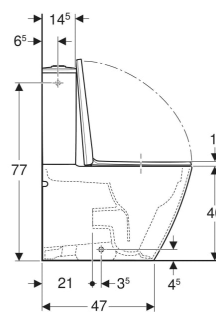

# Juego de inodoro al suelo Geberit Join con cisterna vista baja, fondo profundo, adosado a la pared, Rimfree, con asiento y tapa del inodoro

## APLICACIONES

- Para conexiones de suministro 3/8"

## PROPIEDADES

- Al suelo
- Adosado a la pared
- Inodoro de fondo profundo
- Doble descarga
- Inodoro cerámico sin borde de descarga con sistema de descarga Rimfree
- Serie 1, cantidad total 4 l, según EN 997
- Conexión de suministro lateral o por abajo
- Acceso a la llave de escuadra desde la izquierda o la derecha

## INFORMACIÓN TÉCNICA

Volumen de descarga, ajuste de fábrica	4 / 2.6 l
Descarga total, rango de ajuste	4 / 4.5 / 6 l
Descarga parcial, rango de ajuste	2.6 / 3 l

Material

Cerámica sanitaria