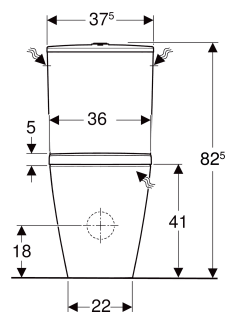

# Juego de inodoro al suelo Geberit Join con cisterna vista baja, fondo profundo, adosado a la pared, Rimfree, con asiento y tapa del inodoro

## APLICACIONES

- Para conexiones de suministro 3/8"

## PROPIEDADES

- Al suelo
- Adosado a la pared
- Inodoro de fondo profundo
- Doble descarga
- Inodoro cerámico sin borde de descarga con sistema de descarga Rimfree
- Serie 1, cantidad total 4 l, según EN 997
- Conexión de suministro lateral o por abajo
- Acceso a la llave de escuadra desde la izquierda o la derecha

## INFORMACIÓN TÉCNICA

Volumen de descarga, ajuste de fábrica	4 / 2.6 l
Descarga total, rango de ajuste	4 / 4.5 / 6 l
Descarga parcial, rango de ajuste	2.6 / 3 l

Material

Cerámica sanitaria