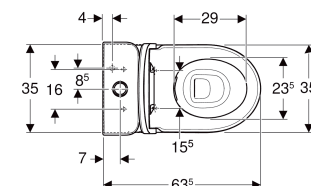

# Juego de inodoro al suelo Geberit Join con cisterna vista baja, fondo profundo, adosado a la pared, Rimfree, con asiento y tapa del inodoro

## APLICACIONES

- Para conexiones de suministro 3/8"

## PROPIEDADES

- Al suelo
- Adosado a la pared
- Inodoro de fondo profundo
- Doble descarga
- Inodoro cerámico sin borde de descarga con sistema de descarga Rimfree
- Serie 1, cantidad total 4 l, según EN 997
- Conexión de suministro lateral o por abajo
- Acceso a la llave de escuadra desde la izquierda o la derecha

## INFORMACIÓN TÉCNICA

Volumen de descarga, ajuste de fábrica	4 / 2.6 l
Descarga total, rango de ajuste	4 / 4.5 / 6 l
Descarga parcial, rango de ajuste	2.6 / 3 l

Material

Cerámica sanitaria