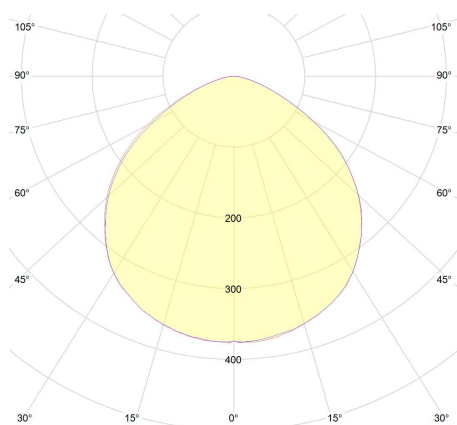

## DATOS FOTOMÉTRICOS

Flujo luminoso	3300 lm
Eficacia luminosa	-
Temperatura de color	5700K
Tono de luz (denominación)	Blanco frio
Chip	SMD2835
Índice de reproducción cromática Ra	> 70
Libre de flickering	No
Ángulo de apertura	120°
UGR	-
Módulo LED sustituible	No reemplazable
Con fuente de luz	Sí