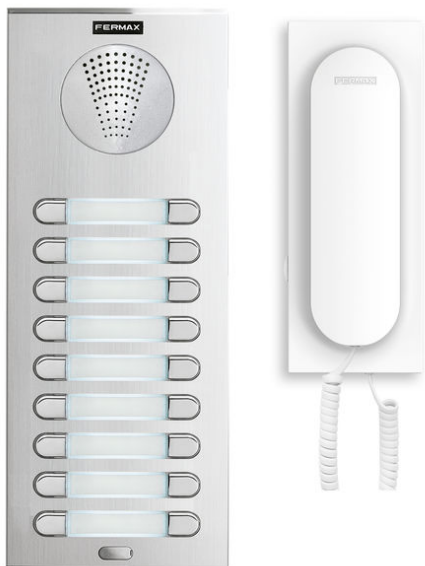

Código de producto

F04874

KIT PORTERO CITY 4+N 18L

Referencia

4874

EAN

8424299048741

Descripción

Kit PORTERO 18 viviendas.

Instalación: 4+N (1 hilo por vivienda).

Los kits de portero para edificios incluyen todo el material necesario para una instalación completa y un funcionamiento inmediato: placa de calle y caja de empotrar, alimentador DIN 12Vac/1A (ref.4802) y 18 teléfonos LOFT.

Detalles Técnicos Adicionales

Incluye

4857. Placa CITYLINE 4+N 7AP209 y caja empotrar (Caja de empotrar incluida ref.8857).

Placa de calle S7: 130(H)x341(V)mm.

Caja de empotrar S7: 115(H)x328(V)x45(P)mm.

3426. Teléfono VEO 4+N (18 uds).

4802. Alimentador 12Vac/1A. DIN4.

AMPLIACIONES Y ACCESORIOS DE LOS KITS:

- 2º Acceso: Solicitar la referencia de la placa incluida en el kit y su caja de empotrar+cambiador de audio (ref.8811) + distribuidor de tensión (ref.8809).
- Ampliación en viviendas sin alimentación extra: 3 teléfonos.
- Abrepuertas recomendado: Abrepuertas 450N-S(ref.3071). Funcionamiento normal y escudo corto. 12Vac.