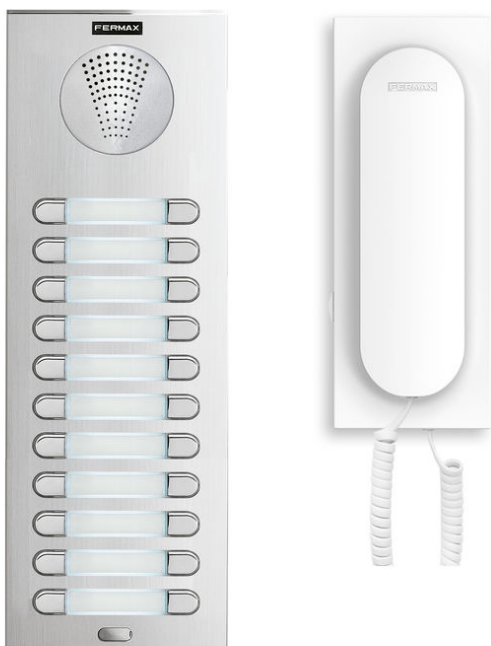

Código de producto

F04876

KIT PORTERO CITY 4+N 22L

Referencia

4876

EAN

8424299048765

Descripción

Kit PORTERO 22 viviendas.

Instalación: 4+N (1 hilo por vivienda).

Los kits de portero para edificios incluyen todo el material necesario para una instalación completa y un funcionamiento inmediato: placa de calle y caja de empotrar, alimentador DIN 12Vac/1A (ref.4802) y 22 teléfonos VEO.

Detalles Técnicos Adicionales

Incluye

4843. Placa CITYLINE 4+N 8AP211 y caja empotrar (Caja de empotrar incluida ref.8858).

Placa de calle S8: 130(H)x389(V)mm.

Caja de empotrar S8: 115(H)x375(V)x45(P)mm.

3426. Teléfono VEO 4+N (22 uds).

4802. Alimentador 12Vac/1A. DIN4.

AMPLIACIONES Y ACCESORIOS DE LOS KITS:

- 2º Acceso: Solicitar la referencia de la placa incluida en el kit y su caja de empotrar+cambiador de audio (ref.8811) + distribuidor de tensión (ref.8809).
- Ampliación en viviendas sin alimentación extra: 3 teléfonos.
- Abrepuertas recomendado: Abrepuertas 450N-S(ref.3071). Funcionamiento normal y escudo corto. 12Vac.