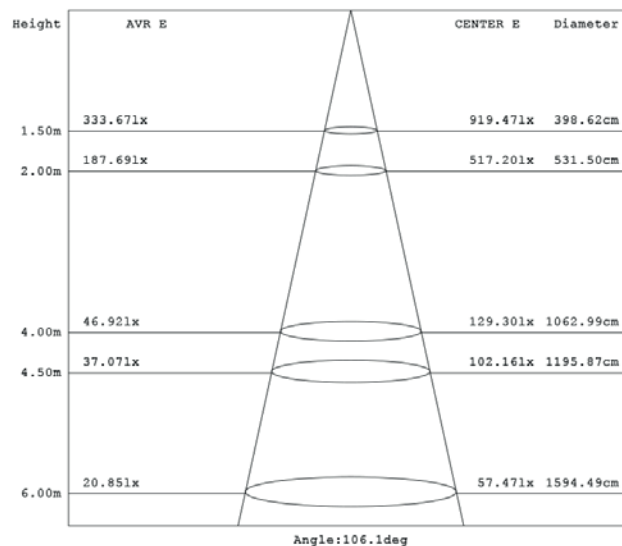

Especificaciones Ópticas. *Optical Specifications*