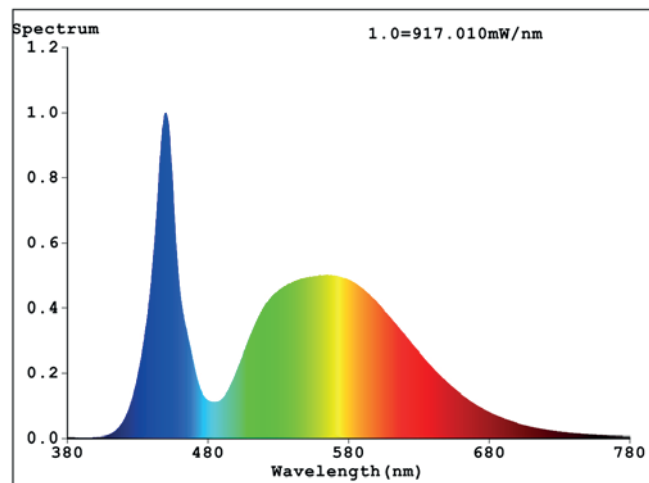

Especificaciones Ópticas. *Optical Specifications*