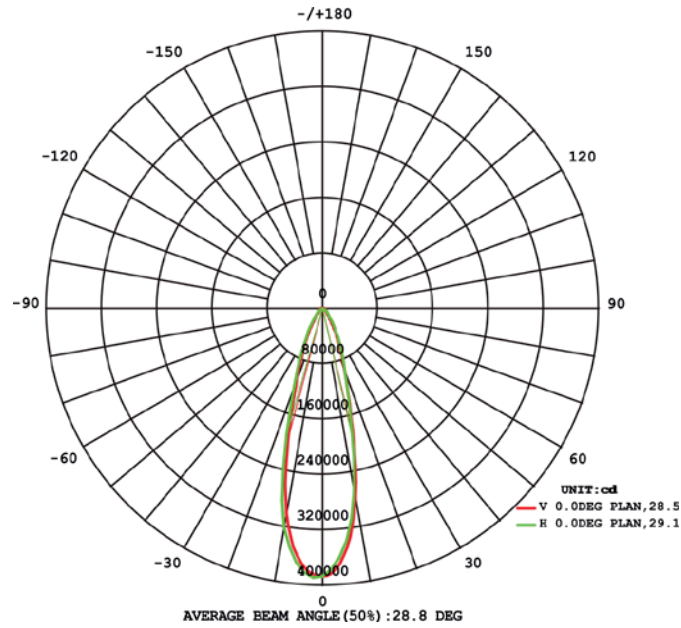

Especificaciones Ópticas. *Optical Specifications*

Opciones a medida. *Made to measure options*

En la siguiente tabla encontrará información sobre opciones de fabricación especial a medida. La tabla no contiene todas las opciones posibles. Para cualquier otra configuración por favor ponerse en contacto con Roblan.

In the following table you will find information on custom made special options. The table does not contain all possible options. For any other confirmation please contact Roblan.

Otras opciones de Regulación. <i>Other dimming alternatives</i>	CASAMBI,DALI,PLC
Más opciones de potencias a medida. <i>Custom made power options available</i>	<i>Si.Consultar con su comercial para más información</i> <i>Yes. Get in touch with sales rep for more information</i>
Opticas alternativas disponibles. <i>Other optics available</i>	10°,15°,30°,90°,117°x34° <i>Varias opciones de Emergencias disponible Consultar con comercial.</i>
Opciones de Emergencias. <i>Emergency Options</i>	<i>Various emergency options available. Check with your sales rep.</i>