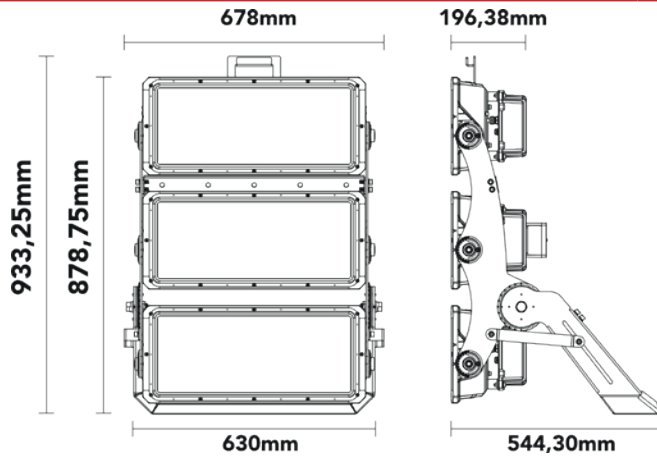

Dimensiones e Instalación. *Dimensions & Installation*