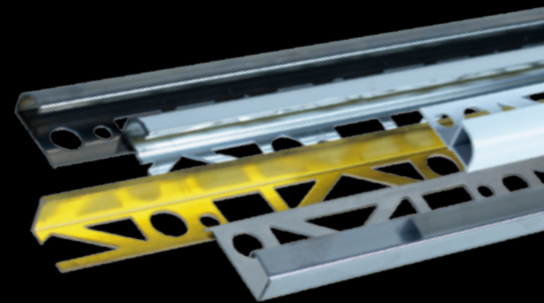

PROLINE®

TEGELPROFIELEN

HET PROLINE TEGELPROFIELEN ASSORTIMENT BIEDT U VOOR ELKE BETEGELING EEN STRAKKE RANDAFWERKING. ZOWEL VOOR VLOERTEGELS ALS VOOR WANDTEGELS ZIJN ER DIVERSE OPLOSSINGEN. U KUNT KIEZEN UIT DUURZAAM KUNSTSTOF OF EEN HOOGWAARDIGE METAALSOORT. MET DE DIVERSE MODELLEN EN BIJPASSENDE HOEKSTUKKEN HOEFT U GEEN KLUS MEER UIT DE WEG TE GAAN!

- VOOR ELKE BETEGELING EEN STRAKKE AFWERKING
- VERKRIJGBAAR IN KUNSTSTOF, ALUMINIUM, RVS EN MESSING
- GROOT AANTAL MATEN EN KLEUREN
- MAKKELIJK VERWERKBAAR
- BIJPASSENDE HOEKSTUKKEN

PROROUND

KUNSTSTOF

KLEUREN
BRILJANTWIT
PERGAMON
GRIJS
ZWART

AFMETINGEN
6 / 8 / 10 / 12,5 MM
6 / 8 / 10 / 12,5 MM
6 / 8 / 10 / 12,5 MM
6 / 8 / 10 MM

PROROUND HOEKEN

PROROUND

ALUMINIUM LENGTE 300 CM

KLEUREN
BRILJANTWIT
PERGAMON
ALU. GEANODISEERD
CHROOM

AFMETINGEN
6 / 8 / 10 / 12,5 MM
6 / 8 / 10 MM
6 / 8 / 10 / 12,5 MM
6 / 8 / 10 / 12,5 MM

PROROUND HOEKEN

PROSTYLE

RVS LENGTE 300 CM

KLEUREN
RVS

AFMETINGEN
6 / 8 / 10 / 12,5 MM

PROSTYLE HOEKEN

PRODEKOR

RVS LENGTE 300 CM

KLEUREN
RVS

AFMETINGEN
8 / 10 / 11 / 12,5 MM

PRODEKOR HOEK

PROFLOOR

RVS / MESSING / ALUMINIUM LENGTE 250 CM

KLEUREN
RVS
MESSING
ALU. GEANODISEERD

AFMETINGEN
6 / 8 / 10 / 12,5 / 15 MM
6 / 8 / 10 / 12,5 / 15 MM
6 / 8 / 10 / 12,5 / 15 MM

TOEPASSING