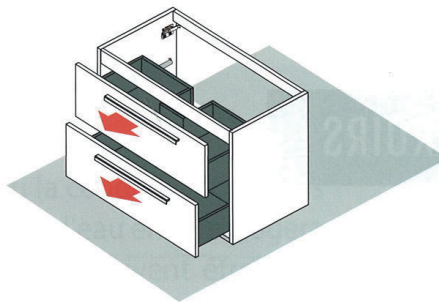

STROHM

TEKA

Origehm

Furnitures

GUÍA DE INSTALACIÓN / INSTALLATION GUIDE
GUIA DE INSTALAÇÃO / GUIDE D'INSTALLATION

1

2

3

4

5

6

7

8

SCAN QR CODE

Montaje y ajuste cajón
 Drawer assembly and alignment
 Montagem e ajuste de gaveta
 Montage et réglage du tiroir

SCAN QR CODE

Regulación de las fijaciones a pared
 Adjustable wall mounting system
 Regulação das fixações à parede
 Réglage des fixations au mur