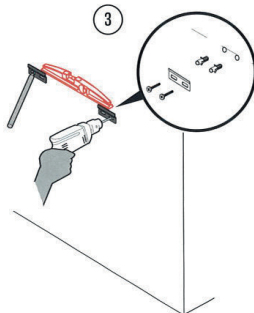

STROHM

TEKA

Origehm

Furnitures

GUÍA DE INSTALACIÓN / INSTALLATION GUIDE
GUIA DE INSTALAÇÃO / GUIDE D'INSTALLATION

1

2

3

4

5

6

7

8

SCAN QR CODE

Montaje y ajuste cajón
 Drawer assembly and alignment
 Montagem e ajuste de gaveta
 Montage et réglage du tiroir

SCAN QR CODE