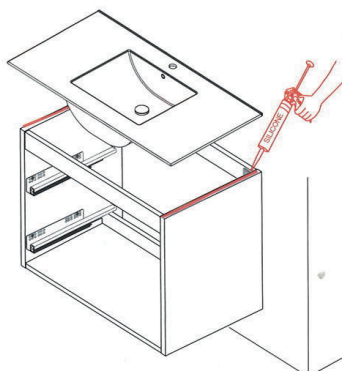

STROHM

TEKA

Origehm

Furnitures

GUÍA DE INSTALACIÓN / INSTALLATION GUIDE
GUIA DE INSTALAÇÃO / GUIDE D'INSTALLATION

1

2

3

4

5

6

7

8

SCAN QR CODE

Montaje y ajuste cajón
 Drawer assembly and alignment
 Montagem e ajuste de gaveta
 Montage et réglage du tiroir

SCAN QR CODE

Regulación de las fijaciones a pared
 Adjustable wall mounting system
 Regulação das fixações à parede
 Réglage des fixations au mur