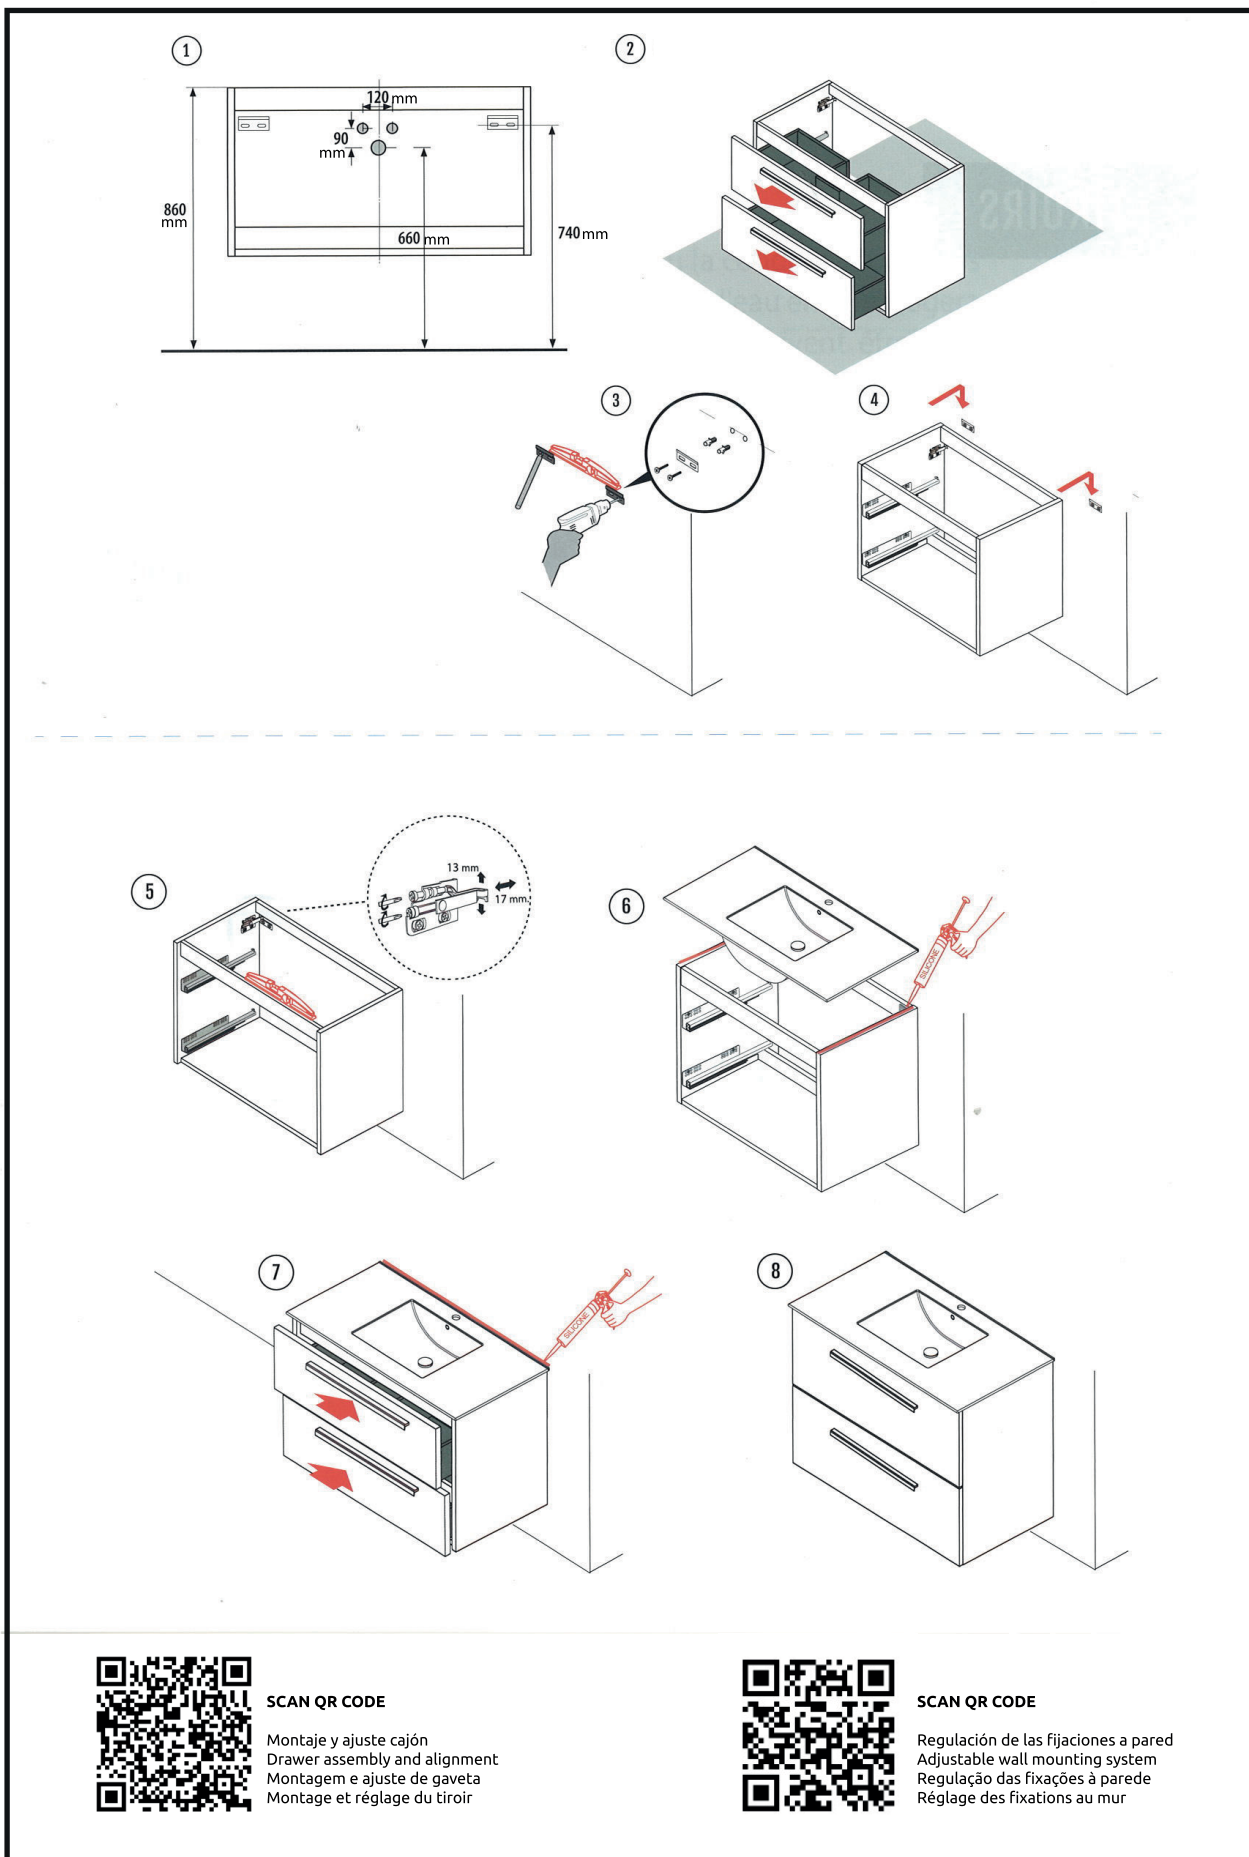

STROHM

TEKA

Origehm

Furnitures

GUÍA DE INSTALACIÓN / INSTALLATION GUIDE
GUIA DE INSTALAÇÃO / GUIDE D'INSTALLATION

1

2

3

4

5

6

7

8

SCAN QR CODE

Montaje y ajuste cajón
 Drawer assembly and alignment
 Montagem e ajuste de gaveta
 Montage et réglage du tiroir

SCAN QR CODE

Regulación de las fijaciones a pared
 Adjustable wall mounting system
 Regulação das fixações à parede
 Réglage des fixations au mur