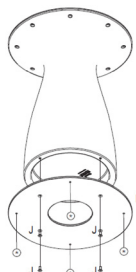

## Medidas

74

**H 76 x Ø 70/80/90/100 cm**  
**H 29.92in x Ø 27,56/31.50/35.43/39.37 in**

## Tablero HPL

## Estabilidad

Lastre de 35 Kg, se vende por separado.

Disco de fijación al suelo, se vende por separado.

Rellenar con arena.

M + Ø70 cm	35 Kg
M + Ø27.6 in	77.2 lb
M + Ø80 cm	35 Kg
M + Ø27.6 in	77.2 lb
M + Ø90 cm	45 Kg
M + Ø27.6 in	99.2 lb
M + Ø100 cm	60 Kg
M + Ø27.6 in	132.3 lb