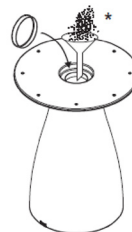

## Medidas

74

**H 76 x Ø 70/80/90/100 cm**  
**H 29.92in x Ø 27,56/31.50/35.43/39.37 in**

## Tablero HPL

## Estabilidad

Lastre de 35 Kg, se vende por separado.

Disco de fijación al suelo, se vende por separado.

Rellenar con arena.

M + Ø70 cm	35 Kg
M + Ø27.6 in	77.2 lb
M + Ø80 cm	35 Kg
M + Ø27.6 in	77.2 lb
M + Ø90 cm	45 Kg
M + Ø27.6 in	99.2 lb
M + Ø100 cm	60 Kg
M + Ø27.6 in	132.3 lb

**R** \*Reciclado