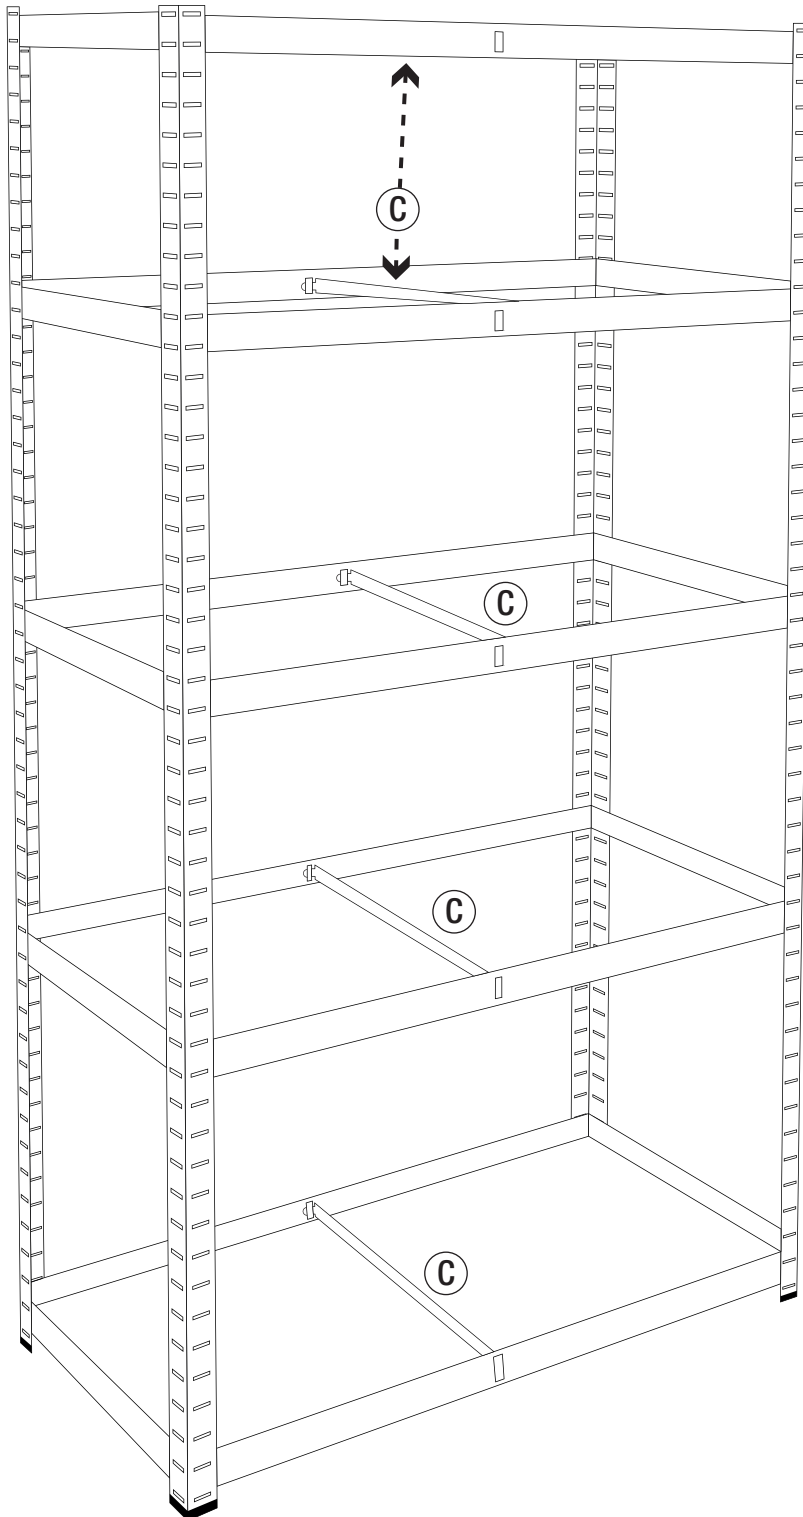

ÉTAGÈRE MÉTAL

CHARGES LOURDES

HEAVY DUTY GARAGE SHELVING

Réf. 4202

⚠ ATTENTION

- Les pièces de l'étagère peuvent être coupantes, portez des gants lors du montage.
- Tenir les enfants et les animaux à l'écart lors de l'installation.
- Ne positionnez jamais l'étagère sur un sol non stable et mou.

**NE PAS TOUCHER
LES EXTRÉMITÉS
DES SUPPORTS**

**NE PAS JOUER
OU SE SUSPENDRE
À L'ÉTAGÈRE**

1

2

3

4

5

6