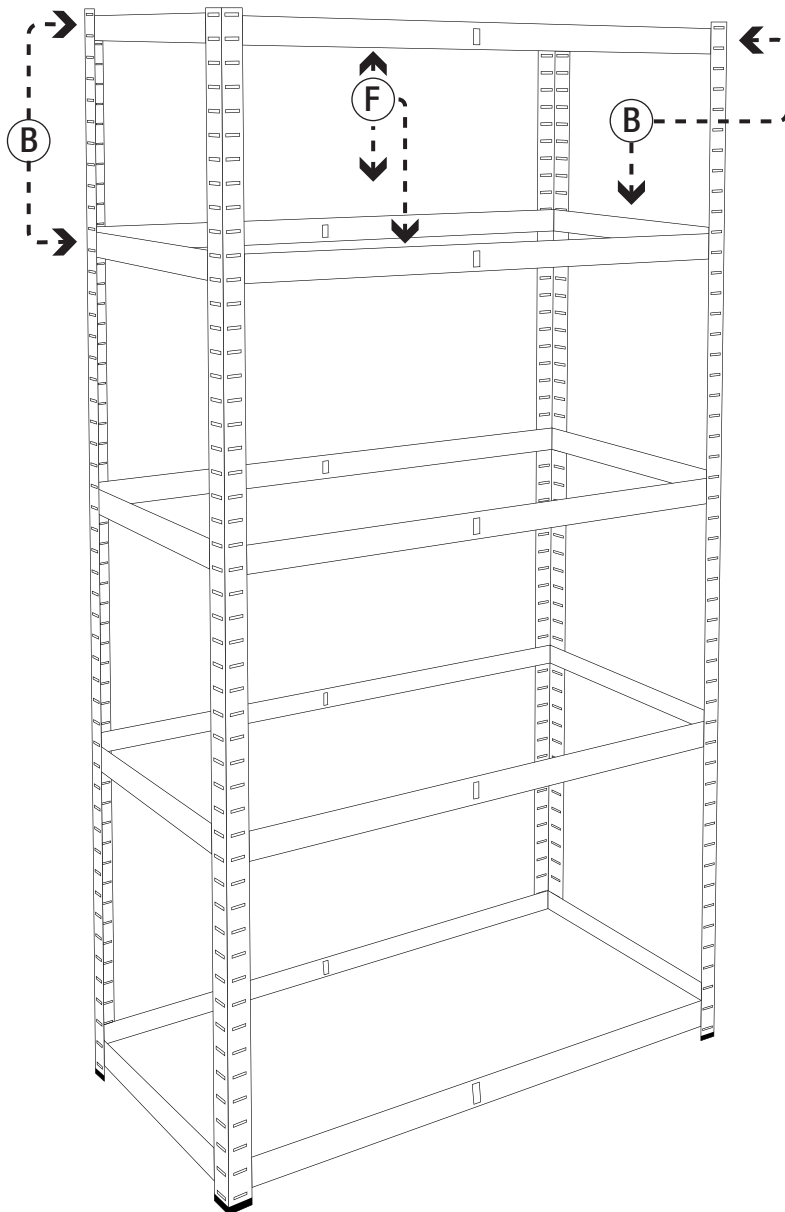

ÉTAGÈRE MÉTAL

CHARGES LOURDES

HEAVY DUTY GARAGE SHELVING

Réf. 4202

⚠ ATTENTION

- Les pièces de l'étagère peuvent être coupantes, portez des gants lors du montage.
- Tenir les enfants et les animaux à l'écart lors de l'installation.
- Ne positionnez jamais l'étagère sur un sol non stable et mou.

**NE PAS TOUCHER
LES EXTRÉMITÉS
DES SUPPORTS**

**NE PAS JOUER
OU SE SUSPENDRE
À L'ÉTAGÈRE**

1

2

3

4

5

6