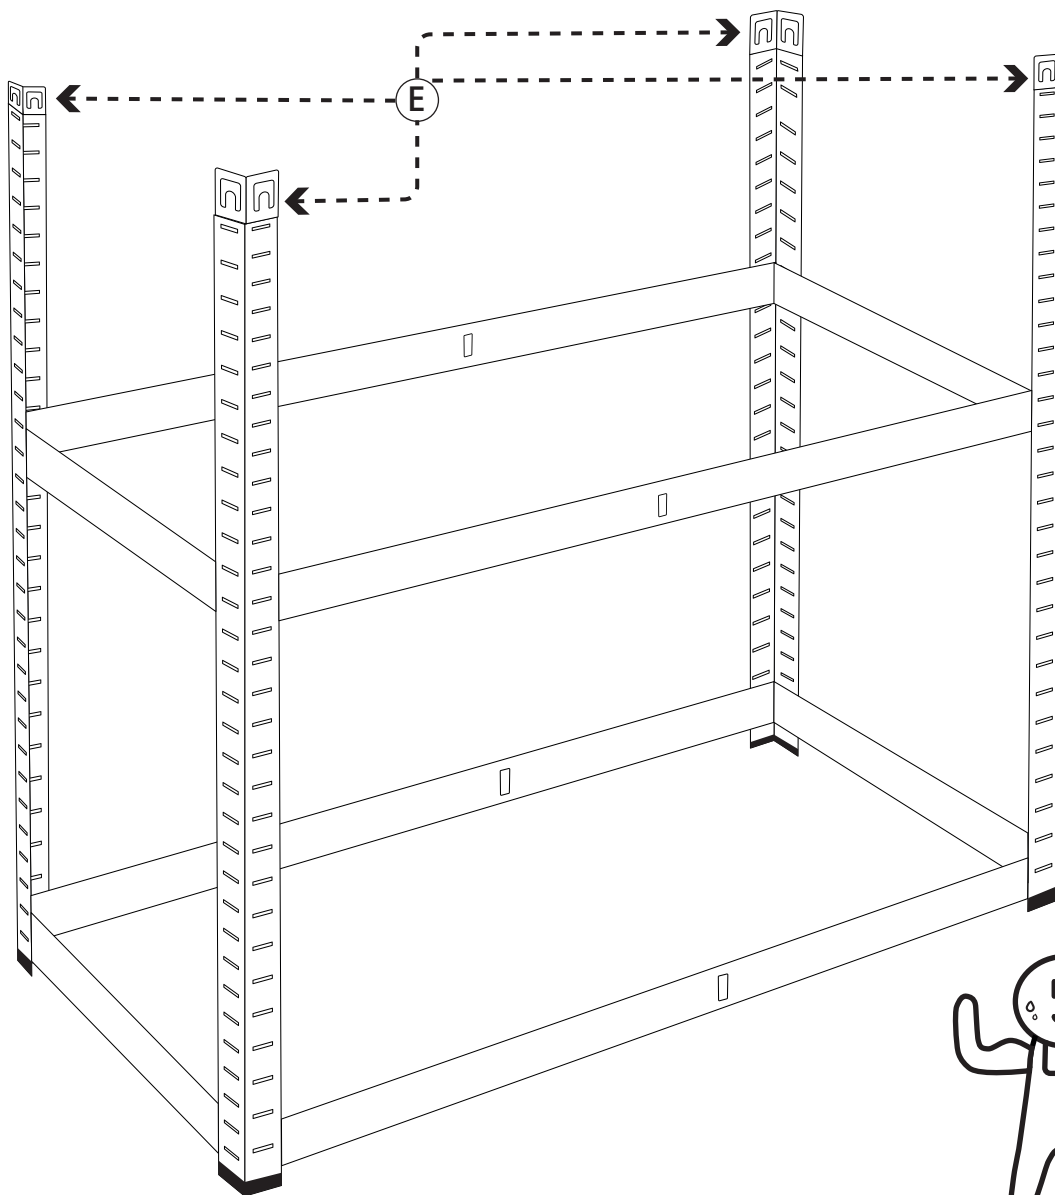

ÉTAGÈRE MÉTAL

CHARGES LOURDES

HEAVY DUTY GARAGE SHELVING

Réf. 4202

⚠ ATTENTION

- Les pièces de l'étagère peuvent être coupantes, portez des gants lors du montage.
- Tenir les enfants et les animaux à l'écart lors de l'installation.
- Ne positionnez jamais l'étagère sur un sol non stable et mou.

**NE PAS TOUCHER
LES EXTRÉMITÉS
DES SUPPORTS**

**NE PAS JOUER
OU SE SUSPENDRE
À L'ÉTAGÈRE**

1

2

3

4

5

6