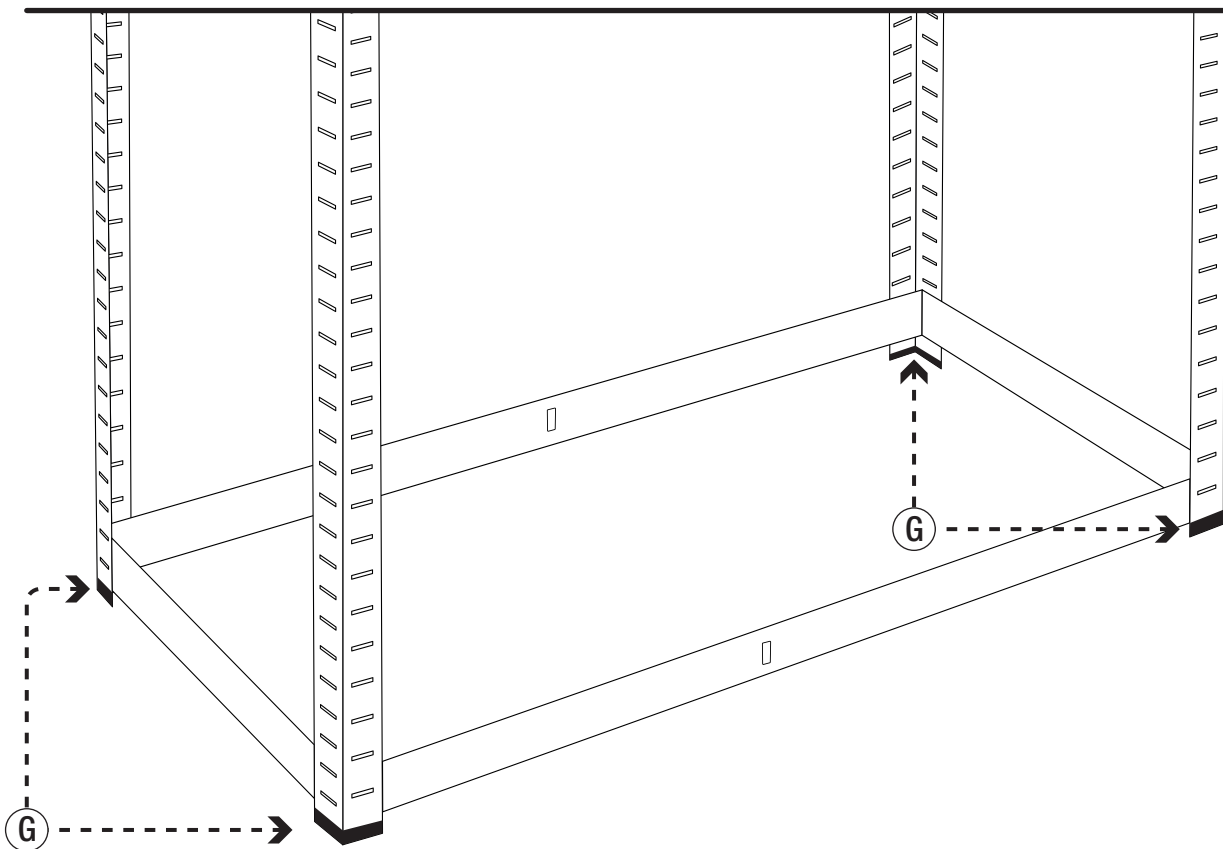

ÉTAGÈRE MÉTAL

CHARGES LOURDES

HEAVY DUTY GARAGE SHELVING

Réf. 4202

⚠ ATTENTION

- Les pièces de l'étagère peuvent être coupantes, portez des gants lors du montage.
- Tenir les enfants et les animaux à l'écart lors de l'installation.
- Ne positionnez jamais l'étagère sur un sol non stable et mou.

**NE PAS TOUCHER
LES EXTRÉMITÉS
DES SUPPORTS**

**NE PAS JOUER
OU SE SUSPENDRE
À L'ÉTAGÈRE**

1

2

3

4

5

6