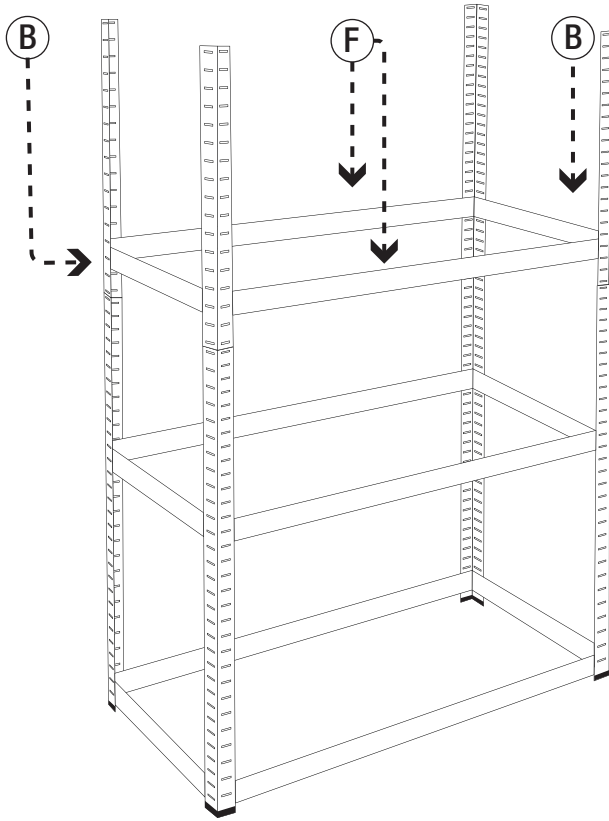

ÉTAGÈRE MÉTAL

CHARGES LOURDES

HEAVY DUTY GARAGE SHELVING

Réf. 4202

⚠ ATTENTION

- Les pièces de l'étagère peuvent être coupantes, portez des gants lors du montage.
- Tenir les enfants et les animaux à l'écart lors de l'installation.
- Ne positionnez jamais l'étagère sur un sol non stable et mou.

**NE PAS TOUCHER
LES EXTRÉMITÉS
DES SUPPORTS**

**NE PAS JOUER
OU SE SUSPENDRE
À L'ÉTAGÈRE**

1

2

3

4

5

6