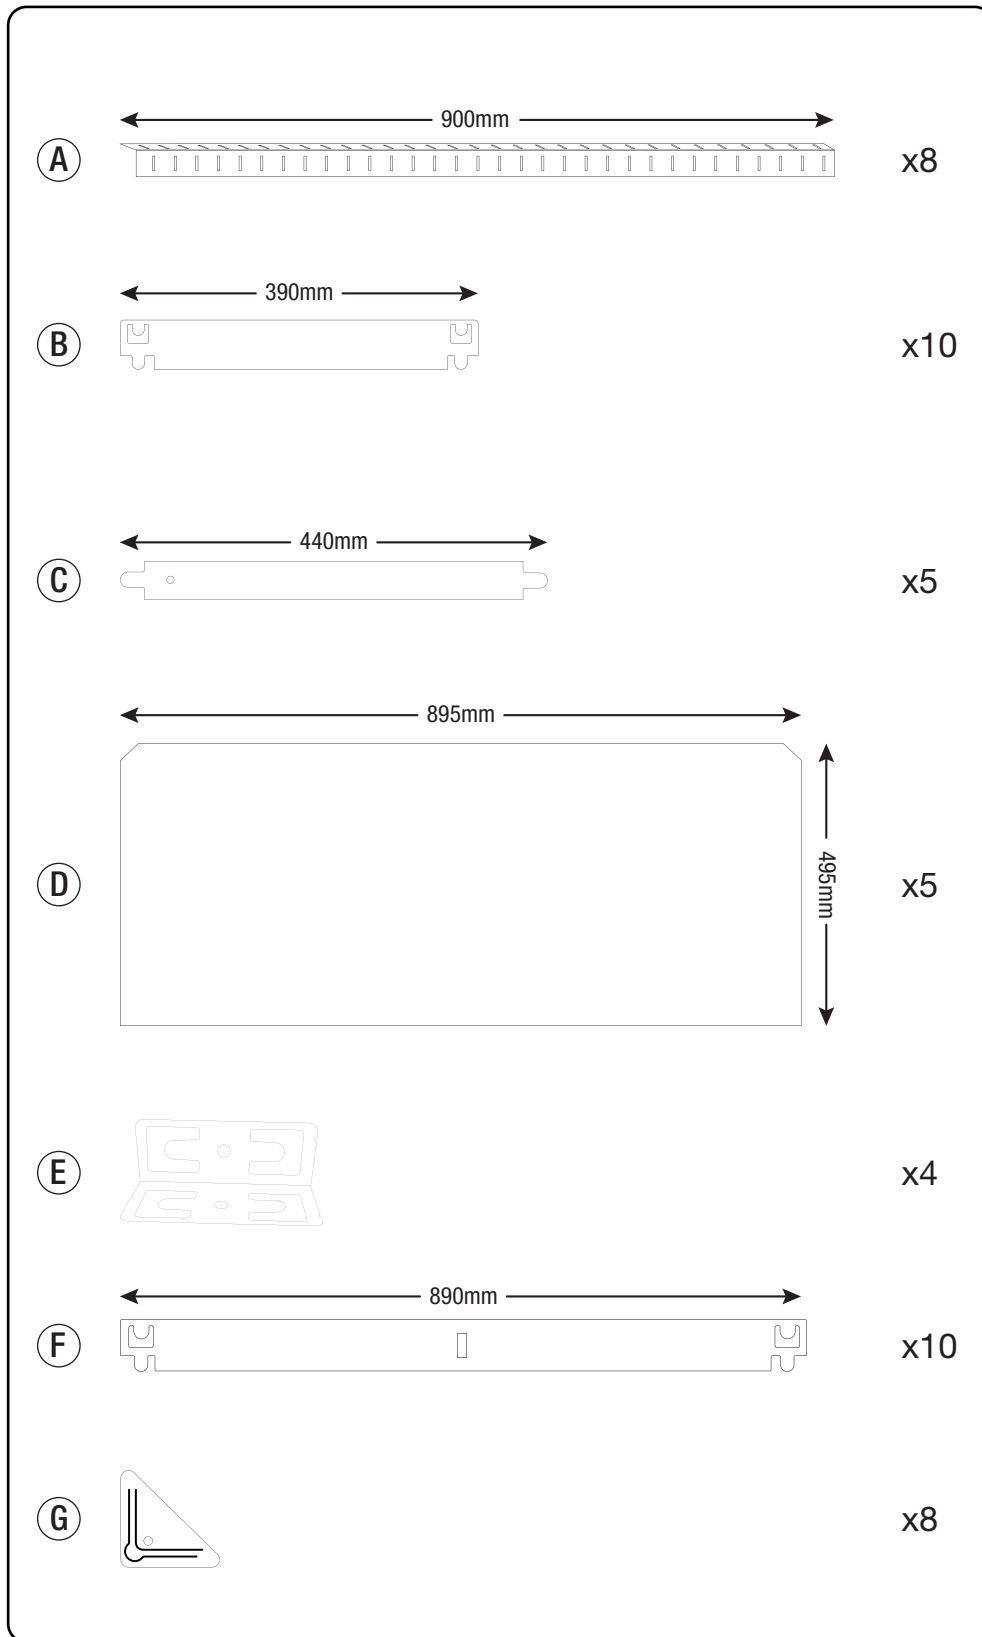

ÉTAGÈRE MÉTAL

CHARGES LOURDES

HEAVY DUTY GARAGE SHELVING

Réf. 4202

⚠ ATTENTION

- Les pièces de l'étagère peuvent être coupantes, portez des gants lors du montage.
- Tenir les enfants et les animaux à l'écart lors de l'installation.
- Ne positionnez jamais l'étagère sur un sol non stable et mou.