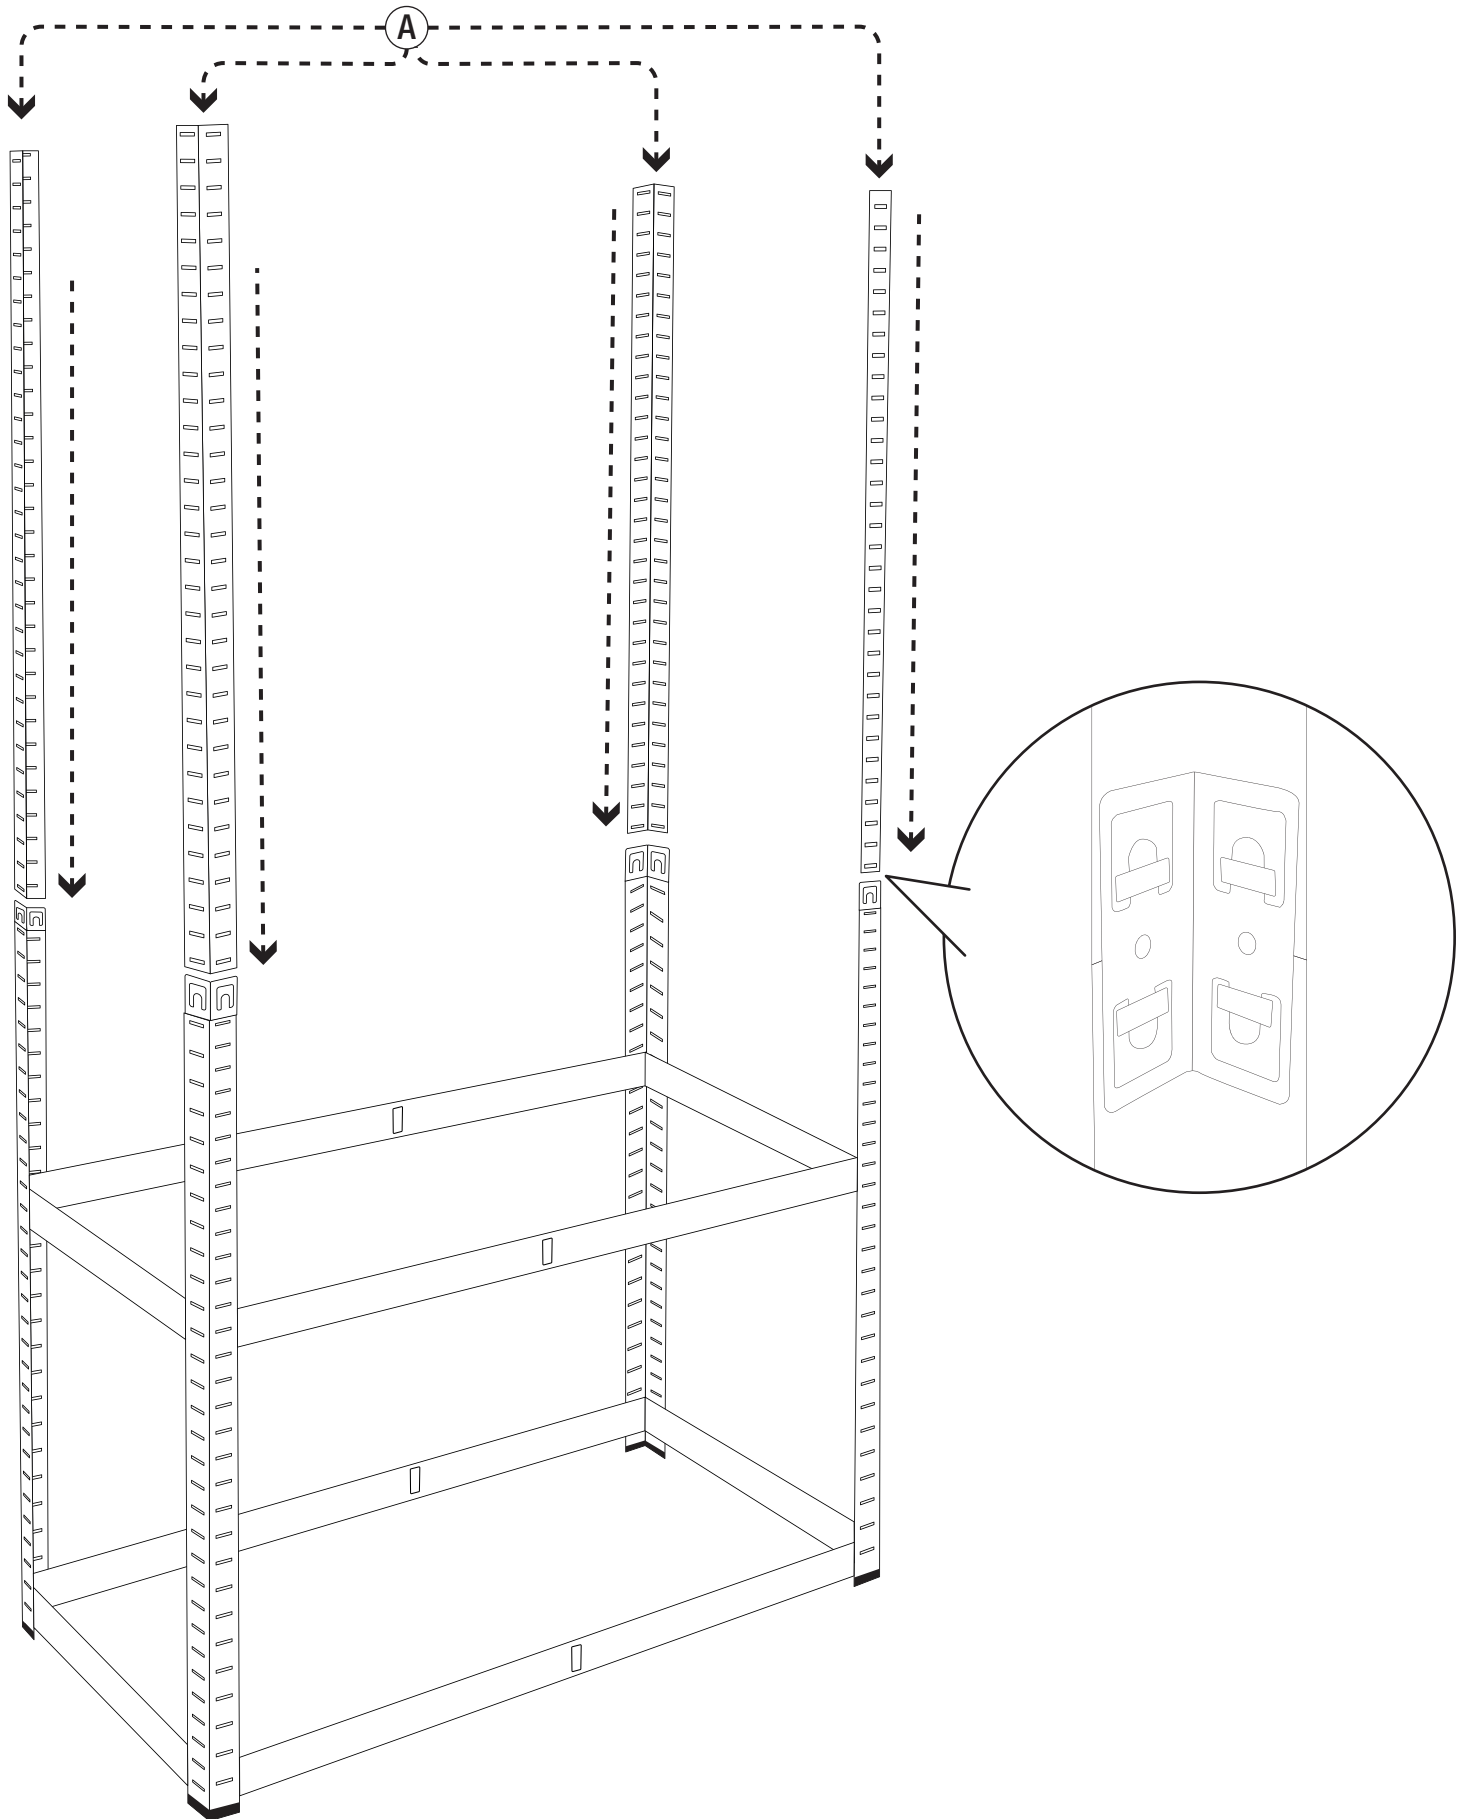

ÉTAGÈRE MÉTAL

CHARGES LOURDES

HEAVY DUTY GARAGE SHELVING

Réf. 4202

⚠ ATTENTION

- Les pièces de l'étagère peuvent être coupantes, portez des gants lors du montage.
- Tenir les enfants et les animaux à l'écart lors de l'installation.
- Ne positionnez jamais l'étagère sur un sol non stable et mou.

**NE PAS TOUCHER
LES EXTRÉMITÉS
DES SUPPORTS**

**NE PAS JOUER
OU SE SUSPENDRE
À L'ÉTAGÈRE**

1

2

3

4

5

6