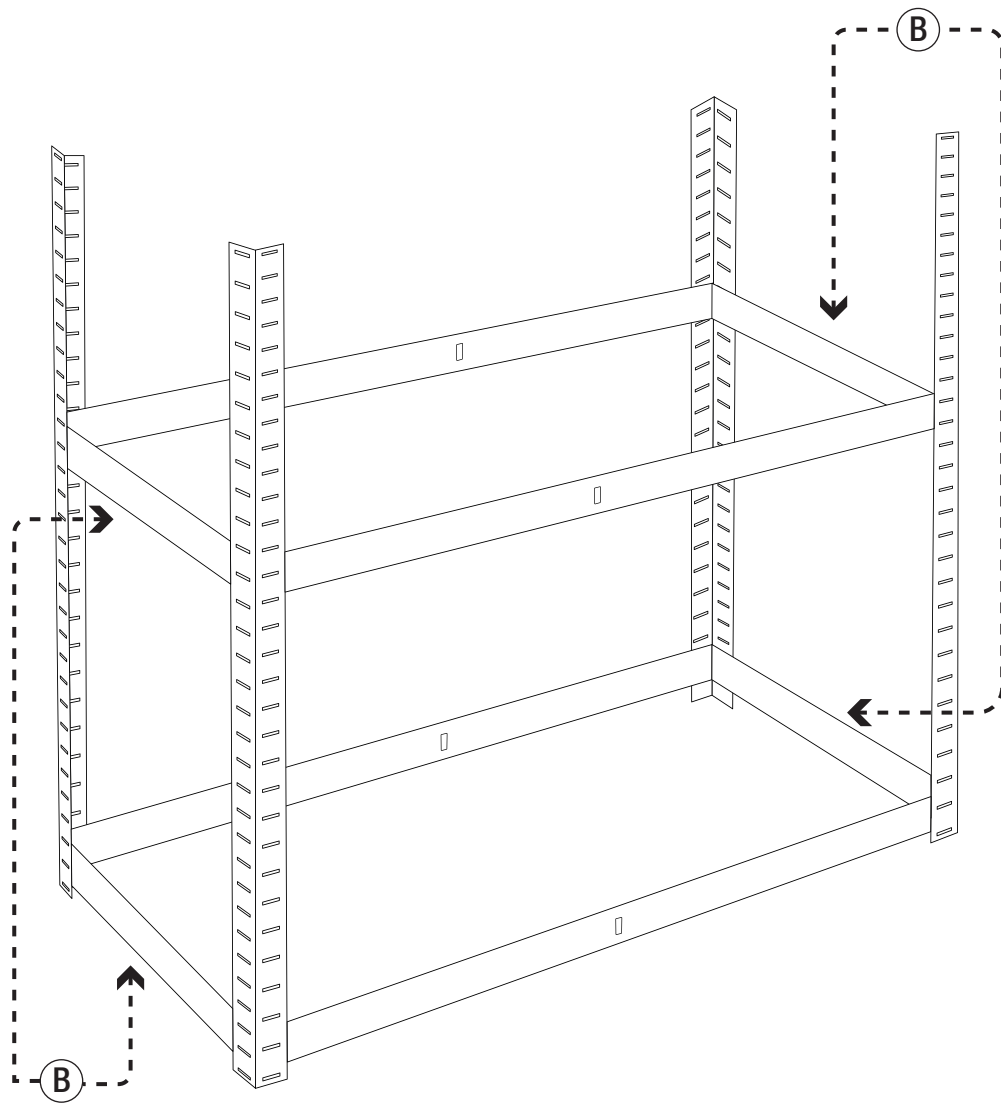

ÉTAGÈRE MÉTAL

CHARGES LOURDES

HEAVY DUTY GARAGE SHELVING

Réf. 4202

⚠ ATTENTION

- Les pièces de l'étagère peuvent être coupantes, portez des gants lors du montage.
- Tenir les enfants et les animaux à l'écart lors de l'installation.
- Ne positionnez jamais l'étagère sur un sol non stable et mou.

**NE PAS TOUCHER
LES EXTRÉMITÉS
DES SUPPORTS**

**NE PAS JOUER
OU SE SUSPENDRE
À L'ÉTAGÈRE**

1

2

3

4

5

6