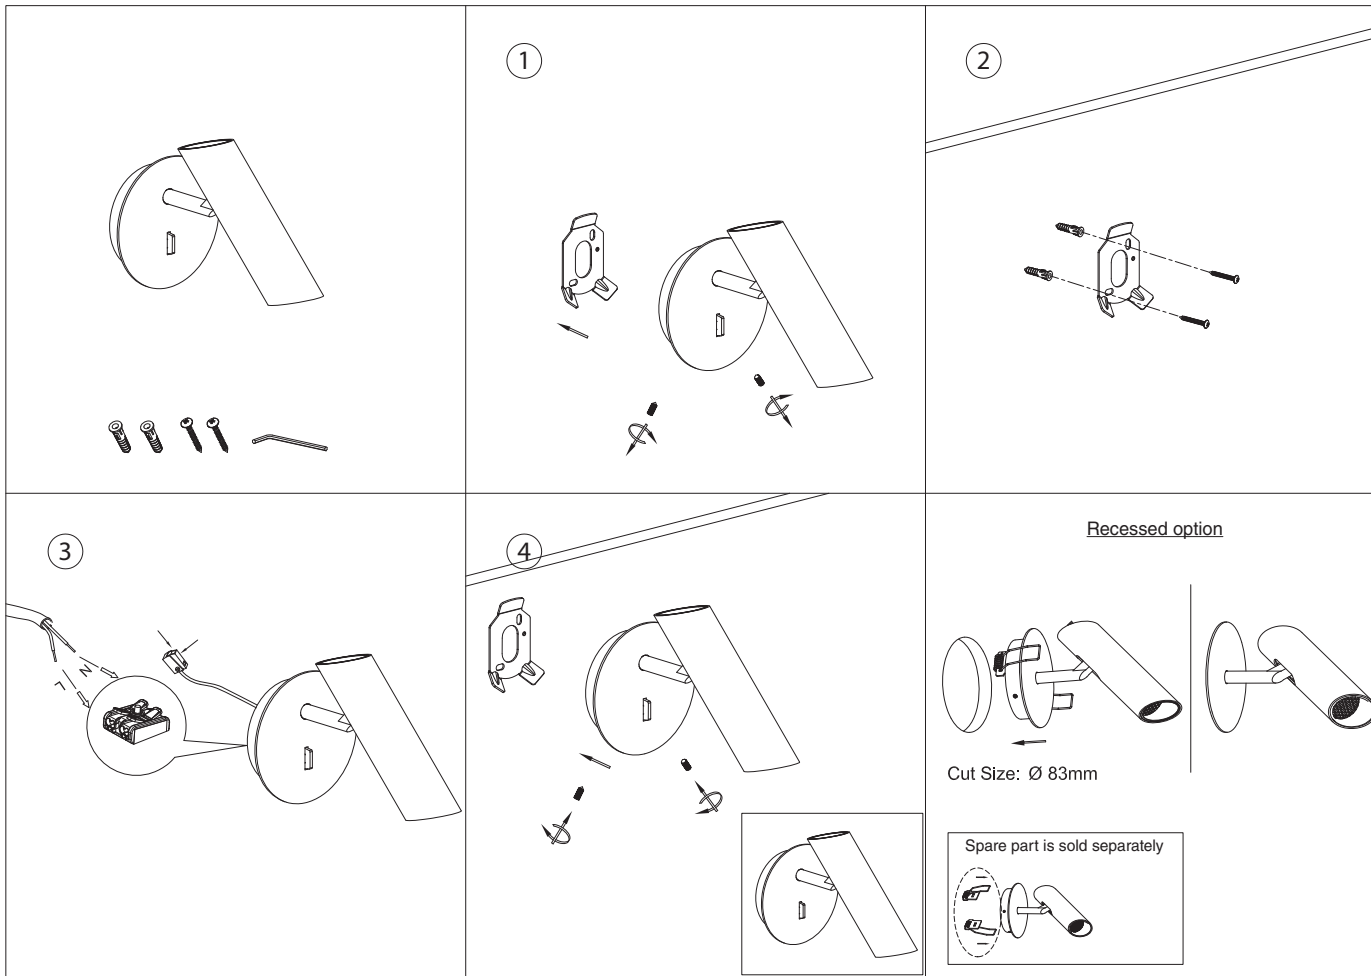

When the luminaire reaches its end of life, take it to the nearest clean point.
Recicle la luminaria en el punto verde cuando ésta llegue al final de su vida útil.