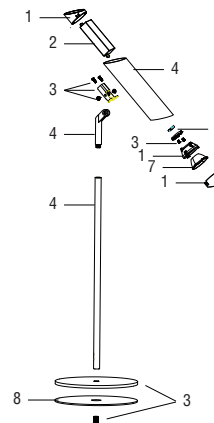

- 1- ABS
- 2- Driver
- 3- Iron
- 4- Aluminium
- 5- Zinc Alloy
- 6- LED + LED Bracket
- 7- Lens
- 8- Felt

When the luminaire reaches its end of life, take it to the nearest clean point.
Recicle la luminaria en el punto verde cuando ésta llegue al final de su vida útil.