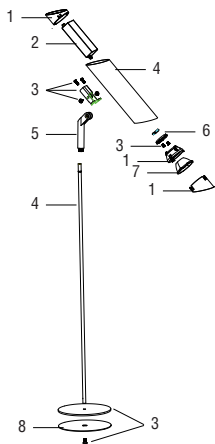

**Garantía
Warranty**

When the luminaire reaches its end of life, take it to the nearest clean point.
Recicle la luminaria en el punto verde cuando ésta llegue al final de su vida útil.

- 1- ABS
- 2- Driver
- 3- Iron
- 4- Aluminium
- 5- LED + LED Bracket
- 6- Lens

When the luminaire reaches its end of life, take it to the nearest clean point.
Recicle la luminaria en el punto verde cuando ésta llegue al final de su vida útil.

- 1- ABS
- 2- Driver
- 3- Iron
- 4- Aluminium
- 5- Zinc Alloy
- 6- LED + LED Bracket
- 7- Lens
- 8- Felt