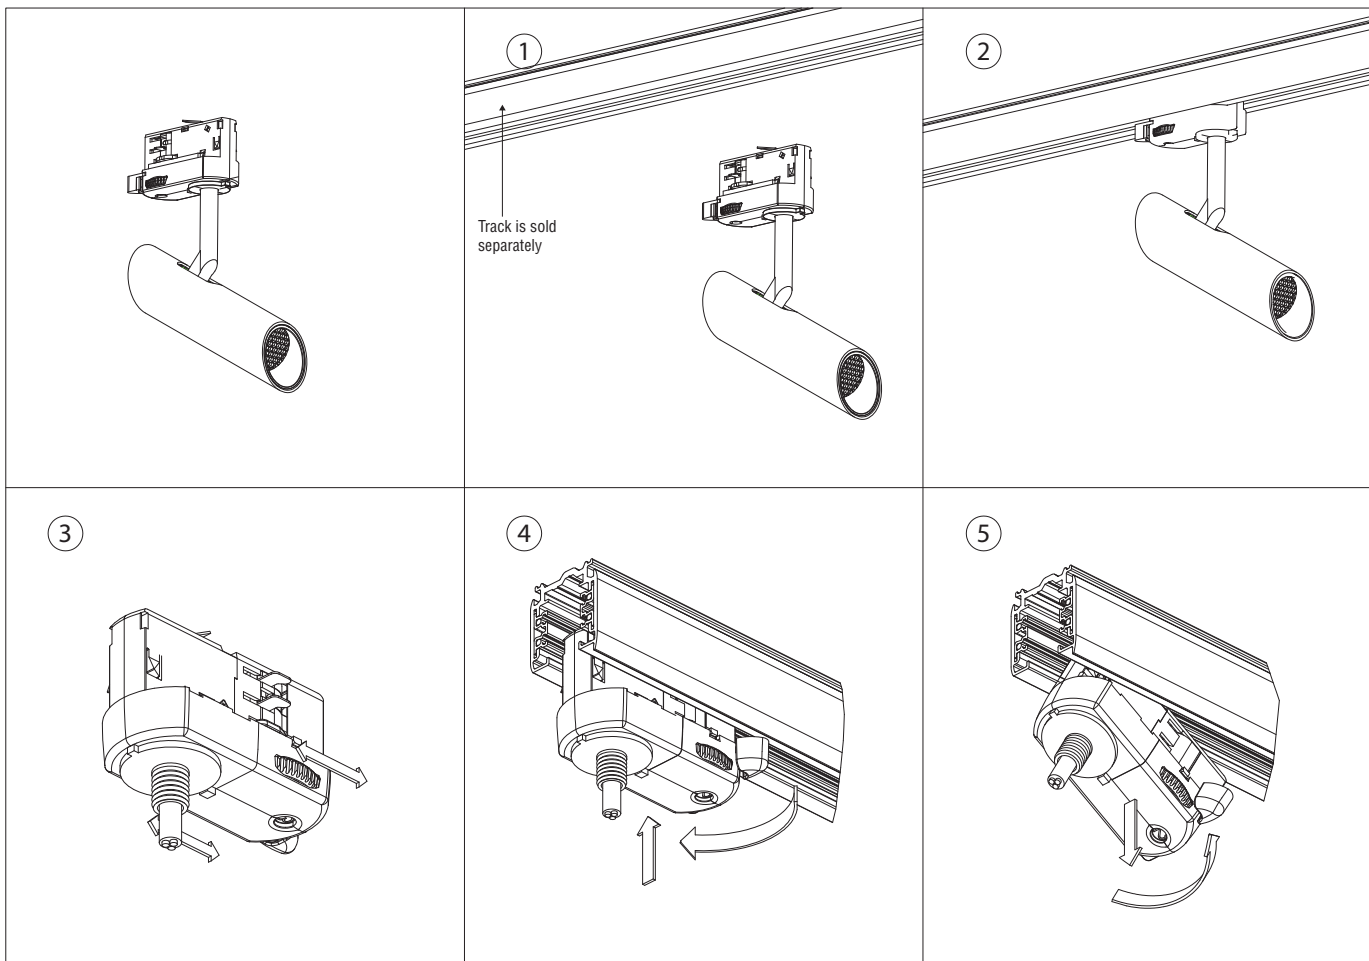

When the luminaire reaches its end of life, take it to the nearest clean point.
Recicle la luminaria en el punto verde cuando ésta llegue al final de su vida útil.