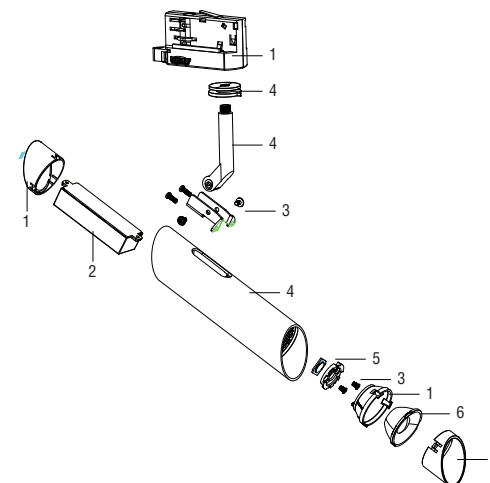

When the luminaire reaches its end of life, take it to the nearest clean point.
Recicle la luminaria en el punto verde cuando ésta llegue al final de su vida útil.

- 1- ABS
- 2- Driver
- 3- Iron
- 4- Aluminium
- 5- Zinc alloy
- 6- LED + LED Bracket
- 7- Lens

**Garantía
Warranty**

When the luminaire reaches its end of life, take it to the nearest clean point.
Recicle la luminaria en el punto verde cuando ésta llegue al final de su vida útil.

- 1- ABS
- 2- Driver
- 3- Iron
- 4- Aluminium
- 5- LED + LED Bracket
- 6- Lens