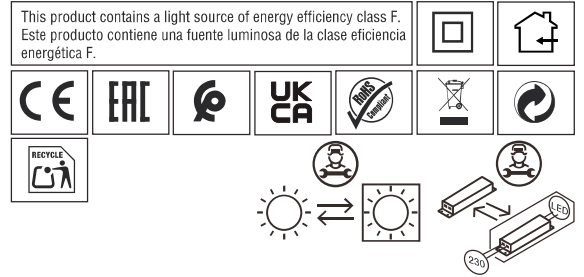

ROL Ø75 H. 100 LED 9W 2700K
ROL Ø75 H. 152 LED 15W 2700K
ROL Ø115 H. 152 LED 30W 2700K

This product contains a light source of energy efficiency class F.
 Este producto contiene una fuente luminosa de la clase eficiencia energética F.

When the luminaire reaches its end of life, take it to the nearest clean point.
 Recicle la luminaria en el punto verde cuando ésta llegue al final de su vida útil.