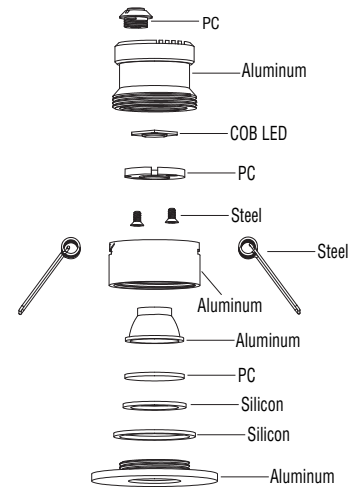

This product contains a light source of energy efficiency class F.
Este producto contiene una fuente luminosa de la clase eficiencia energética F.

230

When the luminaire reaches its end of life, take it to the nearest clean point.
Recicle la luminaria en el punto verde cuando ésta llegue al final de su vida útil.