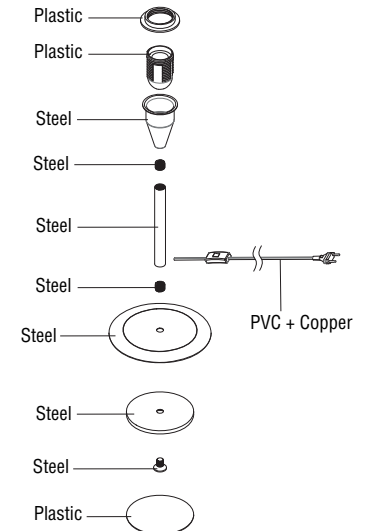

1 X Type A E27 MAX 15W LED no incl.

When the luminaire reaches its end of life, take it to the nearest clean point.
Recicle la luminaria en el punto verde cuando ésta llegue al final de su vida útil.

**Together
we take care
of the planet**