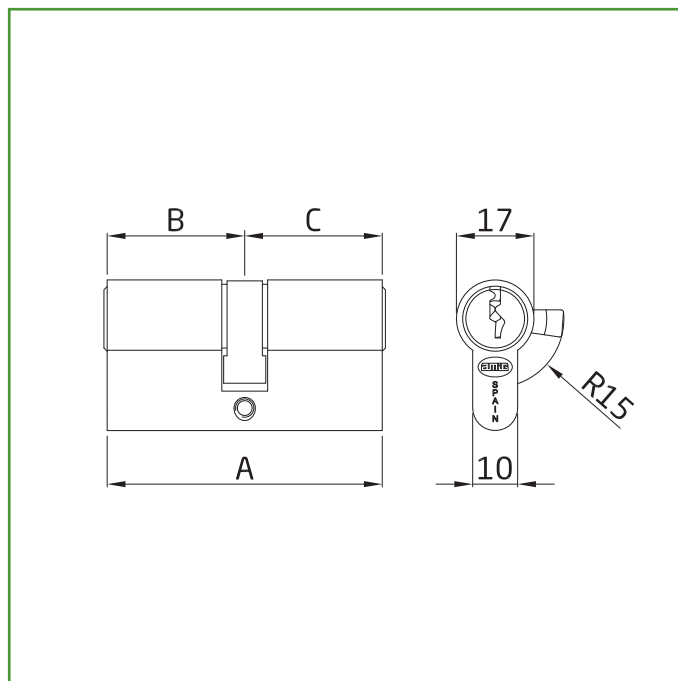

Mod. 9460
CILINDRO

SECURAÇA

Medidas: 54 (27-27)

Material: Latão

Acabamento: Cromo mate

Código: 23372

Apresentação: Com EAN Individual

EAN peça: 8413023233720

A (mm)	B (mm)	C (mm)
54	27	27
60	30	30
60	27	33
70	35	35
70	30	40
75	30	45
80	30	50
85	30	55

Características

Cilindro serreta em latão com 5 pinos e came de 15 mm. O pino anti-perfuração do corpo fornece uma vantagem de segurança. Inclui 3 chaves de latão niquelado.

Logística del producto: 

Comprimento do produto (cm):	7,5
Largura do produto (cm):	3,5
Altura do produto (cm):	2,5
Peso do produto (gr):	183

Dados packaging: 

Quantidade por embalagem:	10
Comprimento da embalagem (cm):	14
Largura da embalagem (cm):	8
Altura da embalagem (cm):	7,5
Peso da embalagem (Kg):	1,99
EAN da embalagem:	8413023633728

Quantidade por caixa:	60
Comprimento da caixa (cm):	30
Largura da caixa (cm):	25
Altura da caixa (cm):	9
Peso da caixa (Kg):	12,21
EAN da caixa:	8413023933729

Instalación 