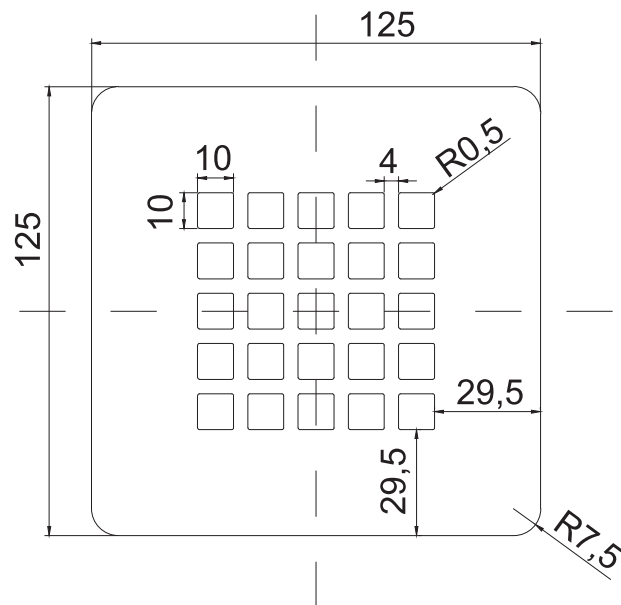

CÓDIGO/CODE

**660539.13**

DESCRIPCIÓN/DESCRIPTION

Rejilla ducha 12,5 x 12,5 cm. Inox Cepillado

Shower grate 12.5 x 12.5 cm. Brushed stainless steel

MEDIDAS/DIMENSIONS

- Este producto no conlleva ningún tipo de riesgo eléctrico, químico o mecánico.
- No es necesario el uso de guantes para su manipulación.
- Instalar siguiendo las indicaciones de las instrucciones de instalación y uso que se adjuntan con el producto.
- Las piezas deben ser recicladas adecuadamente, una vez finalizada la vida útil del producto.